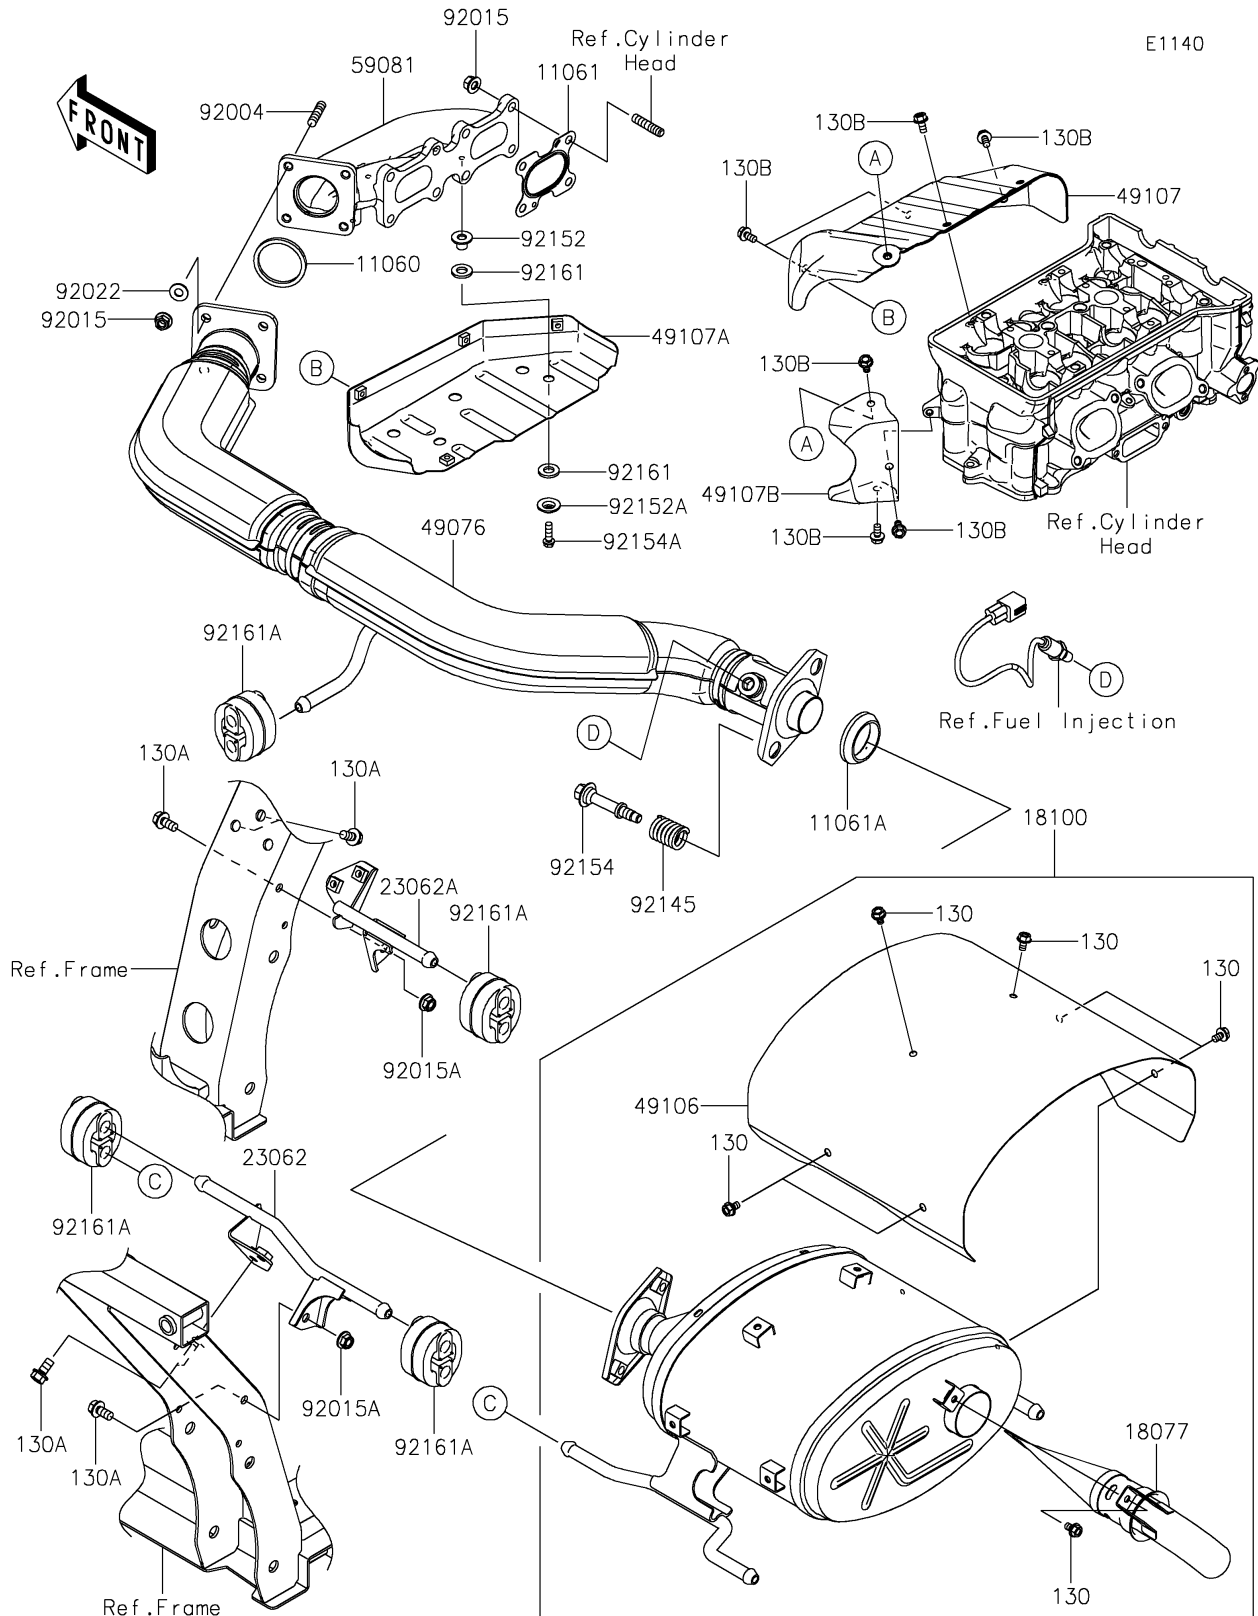

2026 MULE PRO-FXT™ 1000 LE RANCH EDITION

PARTS DIAGRAM

Muffler(s)

2026 MULE PRO-FXT™ 1000 LE RANCH EDITION

Kawasaki
Let the Good Times Roll®

PARTS LIST

Muffler(s)

ITEM NAME	PART NUMBER	QUANTITY
GASKET,EXHAUST PIPE (Ref # 11060)	11060-1680	1
GASKET,CYL.HEAD-EXHAUST PIPE (Ref # 11061)	11061-1310	2
GASKET,MUFFLER (Ref # 11061A)	11061-1445	1
ARRESTER-SPARK (Ref # 18077)	18077-0714	1
BODY-ASSY-MUFFLER (Ref # 18100)	18100-0619	1
BRACKET-COMP,LEFT (Ref # 23062)	23062-1410	1
BRACKET-COMP,RIGHT (Ref # 23062A)	23062-1411	1
PIPE-ASSY-EXHAUST (Ref # 49076)	49076-0002	1
COVER-MUFFLER (Ref # 49106)	49106-0878	1
COVER-EXHAUST PIPE,UPPER (Ref # 49107)	49107-0852	1
COVER-EXHAUST PIPE,LOWER (Ref # 49107A)	49107-0853	1
COVER-EXHAUST PIPE,SIDE (Ref # 49107B)	49107-0854	1
MANIFOLD-EXHAUST (Ref # 59081)	59081-0471	1
STUD,8X25 (Ref # 92004)	92004-1214	4
NUT,8MM (Ref # 92015)	92015-1402	12
NUT,8MM (Ref # 92015A)	92015-1432	2
WASHER,8.2X18X1.5 (Ref # 92022)	92022-1964	4
SPRING (Ref # 92145)	92145-2262	2
COLLAR,6.8X10X11.6 (Ref # 92152)	92152-1699	5
COLLAR (Ref # 92152A)	92152-3797	5
BOLT,MUFFLER (Ref # 92154)	92154-4485	2
BOLT-FLANGED-SMALL,6X20 (Ref # 92154A)	92154-7254	5
DAMPER (Ref # 92161)	92161-0319	10
DAMPER (Ref # 92161A)	92161-2466	4
BOLT-FLANGED,6X10 (Ref # 130)	130BD0610	7
BOLT-FLANGED,8X16 (Ref # 130A)	130CA0816	6
BOLT-FLANGED,6X12 (Ref # 130B)	130CD0612	8