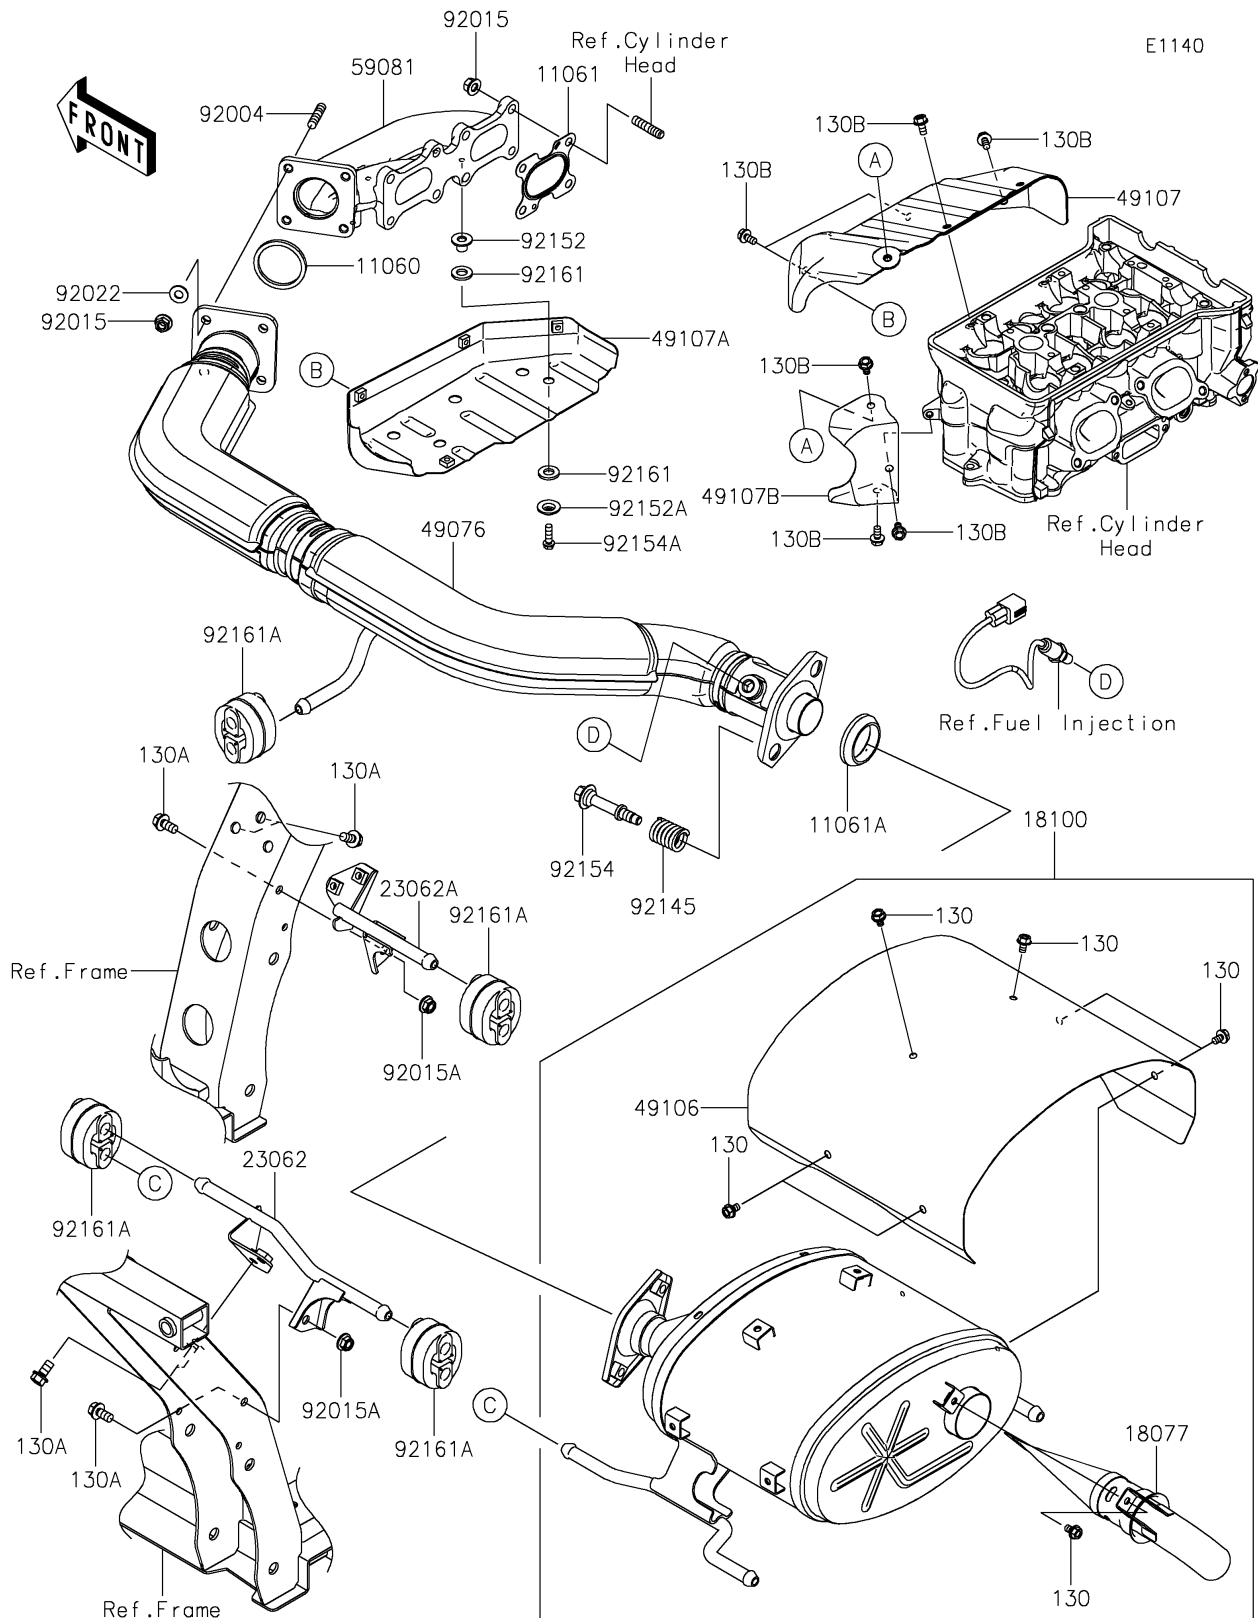

2026 MULE PRO-FXT 1000 LE Ranch Edition

PARTS DIAGRAM

Muffler(s)

2026 MULE PRO-FXT 1000 LE Ranch Edition

PARTS LIST

Muffler(s)

ITEM NAME	PART NUMBER	QUANTITY
GASKET,EXHAUST PIPE (Ref # 11060)	11060-1680	1
GASKET,CYL.HEAD-EXHAUST PIPE (Ref # 11061)	11061-1310	2
GASKET,MUFFLER (Ref # 11061A)	11061-1445	1
ARRESTER-SPARK (Ref # 18077)	18077-0714	1
BODY-ASSY-MUFFLER (Ref # 18100)	18100-0619	1
BRACKET-COMP,LEFT (Ref # 23062)	23062-1410	1
BRACKET-COMP,RIGHT (Ref # 23062A)	23062-1411	1
PIPE-ASSY-EXHAUST (Ref # 49076)	49076-0002	1
COVER-MUFFLER (Ref # 49106)	49106-0878	1
COVER-EXHAUST PIPE,UPPER (Ref # 49107)	49107-0852	1
COVER-EXHAUST PIPE,LOWER (Ref # 49107A)	49107-0853	1
COVER-EXHAUST PIPE,SIDE (Ref # 49107B)	49107-0854	1
MANIFOLD-EXHAUST (Ref # 59081)	59081-0471	1
STUD,8X25 (Ref # 92004)	92004-1214	4
NUT,8MM (Ref # 92015)	92015-1402	12
NUT,8MM (Ref # 92015A)	92015-1432	2
WASHER,8.2X18X1.5 (Ref # 92022)	92022-1964	4
SPRING (Ref # 92145)	92145-2262	2
COLLAR,6.8X10X11.6 (Ref # 92152)	92152-1699	5
COLLAR (Ref # 92152A)	92152-3797	5
BOLT,MUFFLER (Ref # 92154)	92154-4485	2
BOLT-FLANGED-SMALL,6X20 (Ref # 92154A)	92154-7254	5
DAMPER (Ref # 92161)	92161-0319	10
DAMPER (Ref # 92161A)	92161-2466	4
BOLT-FLANGED,6X10 (Ref # 130)	130BD0610	7
BOLT-FLANGED,8X16 (Ref # 130A)	130CA0816	6
BOLT-FLANGED,6X12 (Ref # 130B)	130CD0612	8