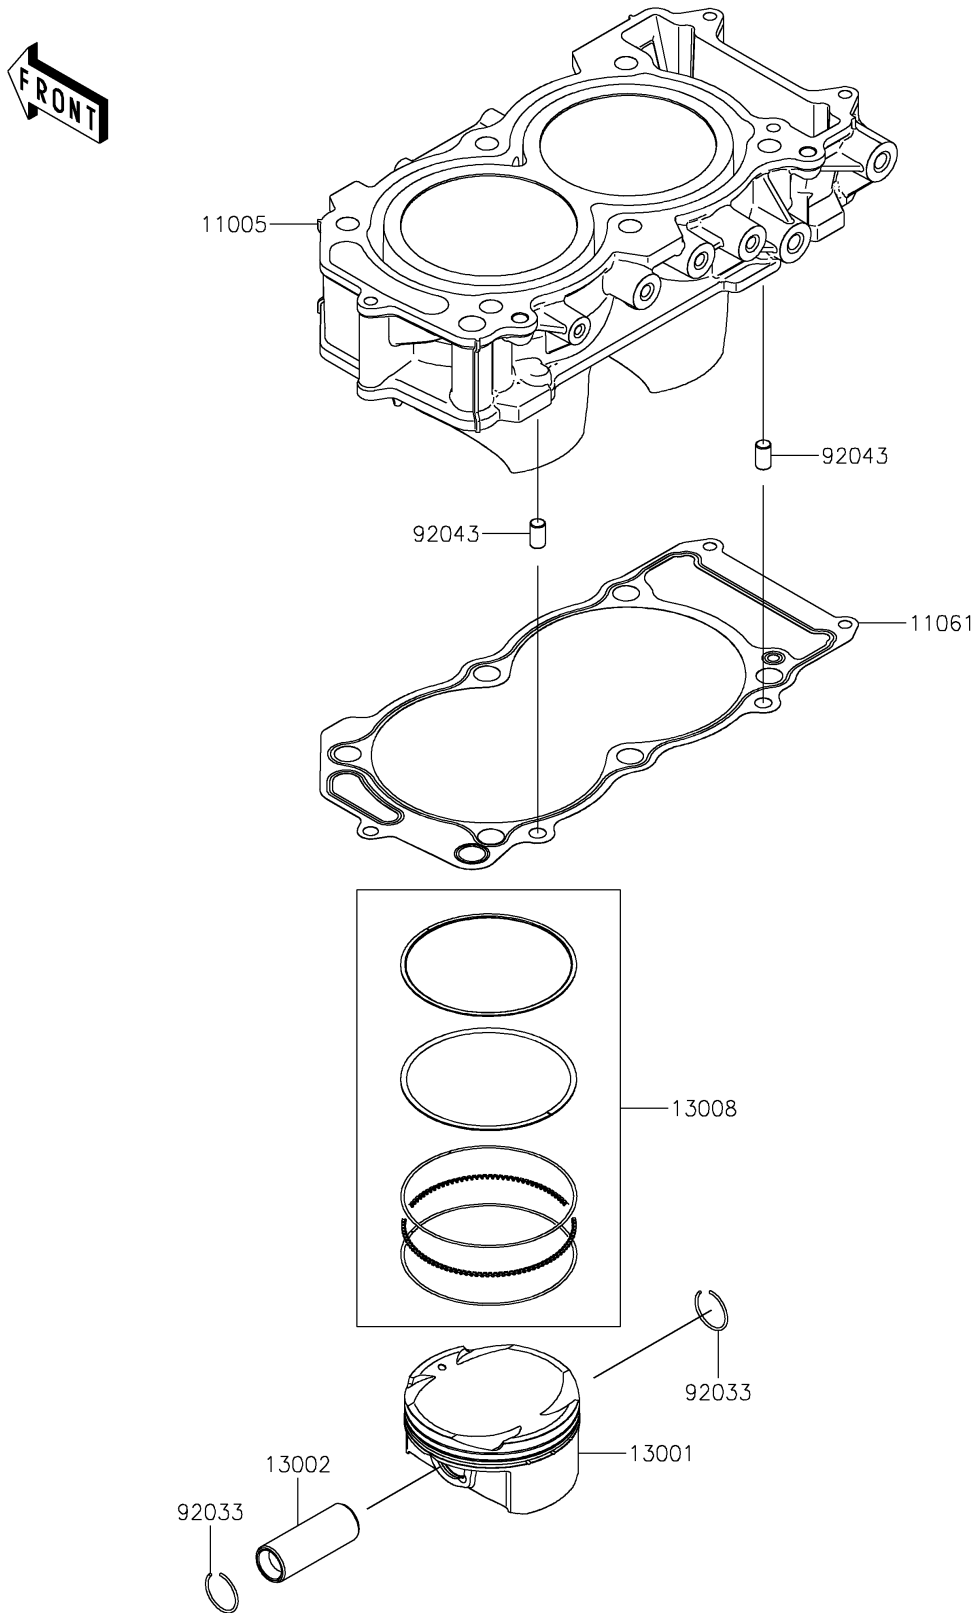

2025 MULE PRO-FXT 1000 LE Ranch Edition

PARTS DIAGRAM Cylinder/Piston(s)

E1120

2025 MULE PRO-FXT 1000 LE Ranch Edition

PARTS LIST

Cylinder/Piston(s)

ITEM NAME

PART NUMBER

QUANTITY
