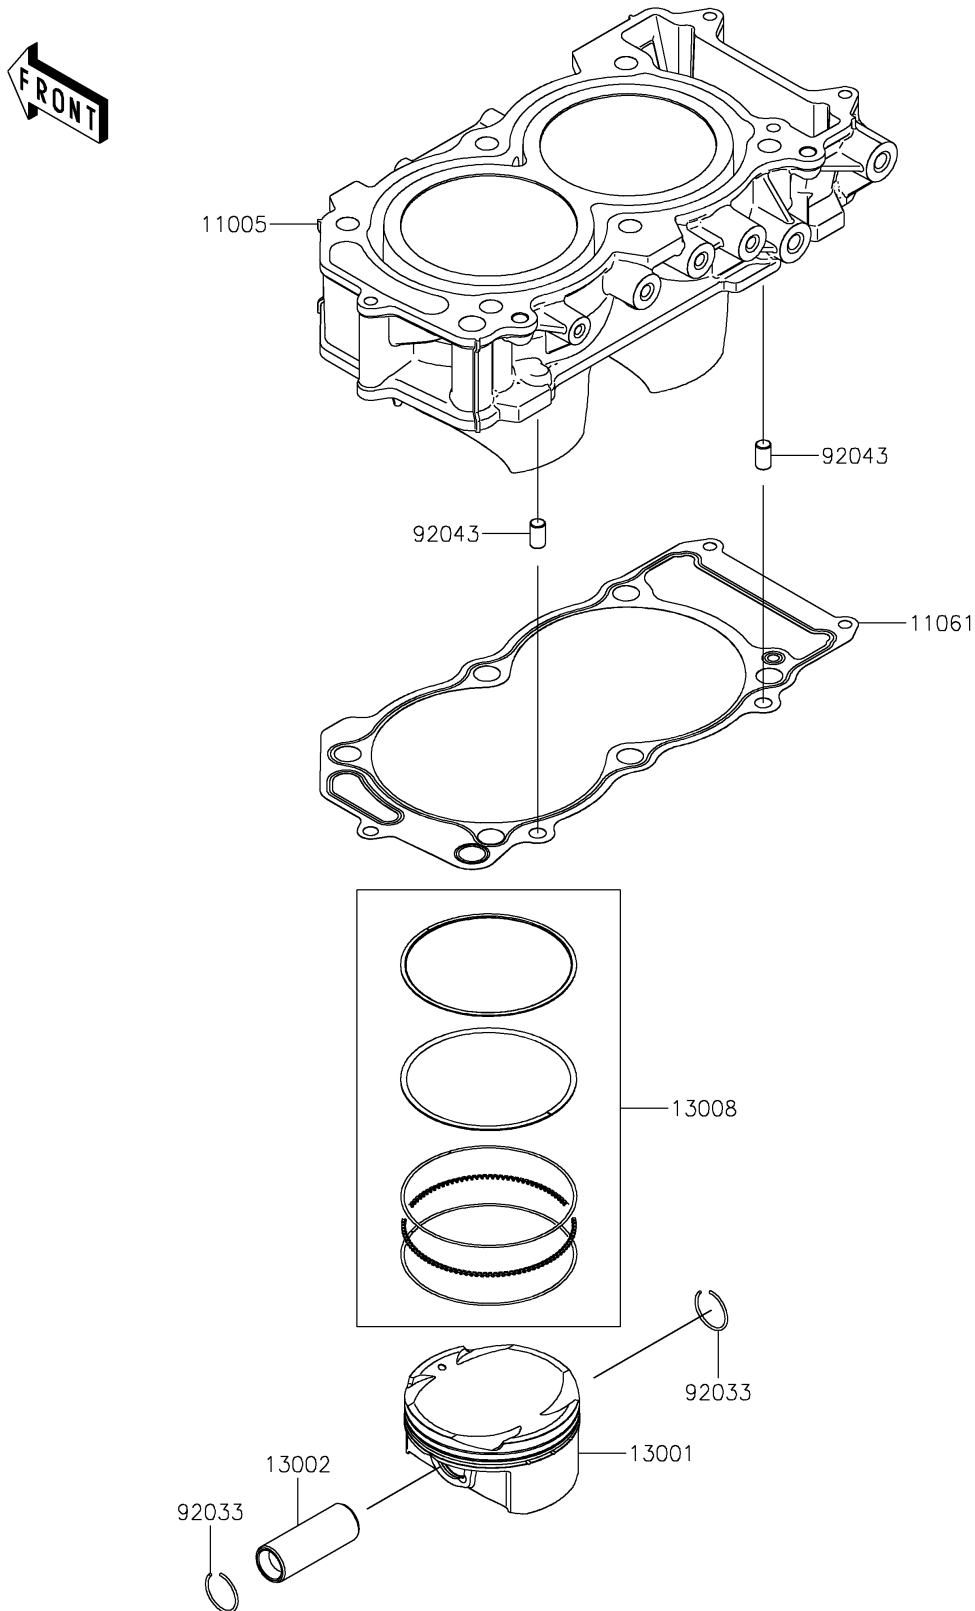

2024 MULE PRO-FXT™ 1000 LE RANCH EDITION

PARTS DIAGRAM Cylinder/Piston(s)

E1120

2024 MULE PRO-FXT™ 1000 LE RANCH EDITION

PARTS LIST

Cylinder/Piston(s)

ITEM NAME	PART NUMBER	QUANTITY
-----------	-------------	----------
