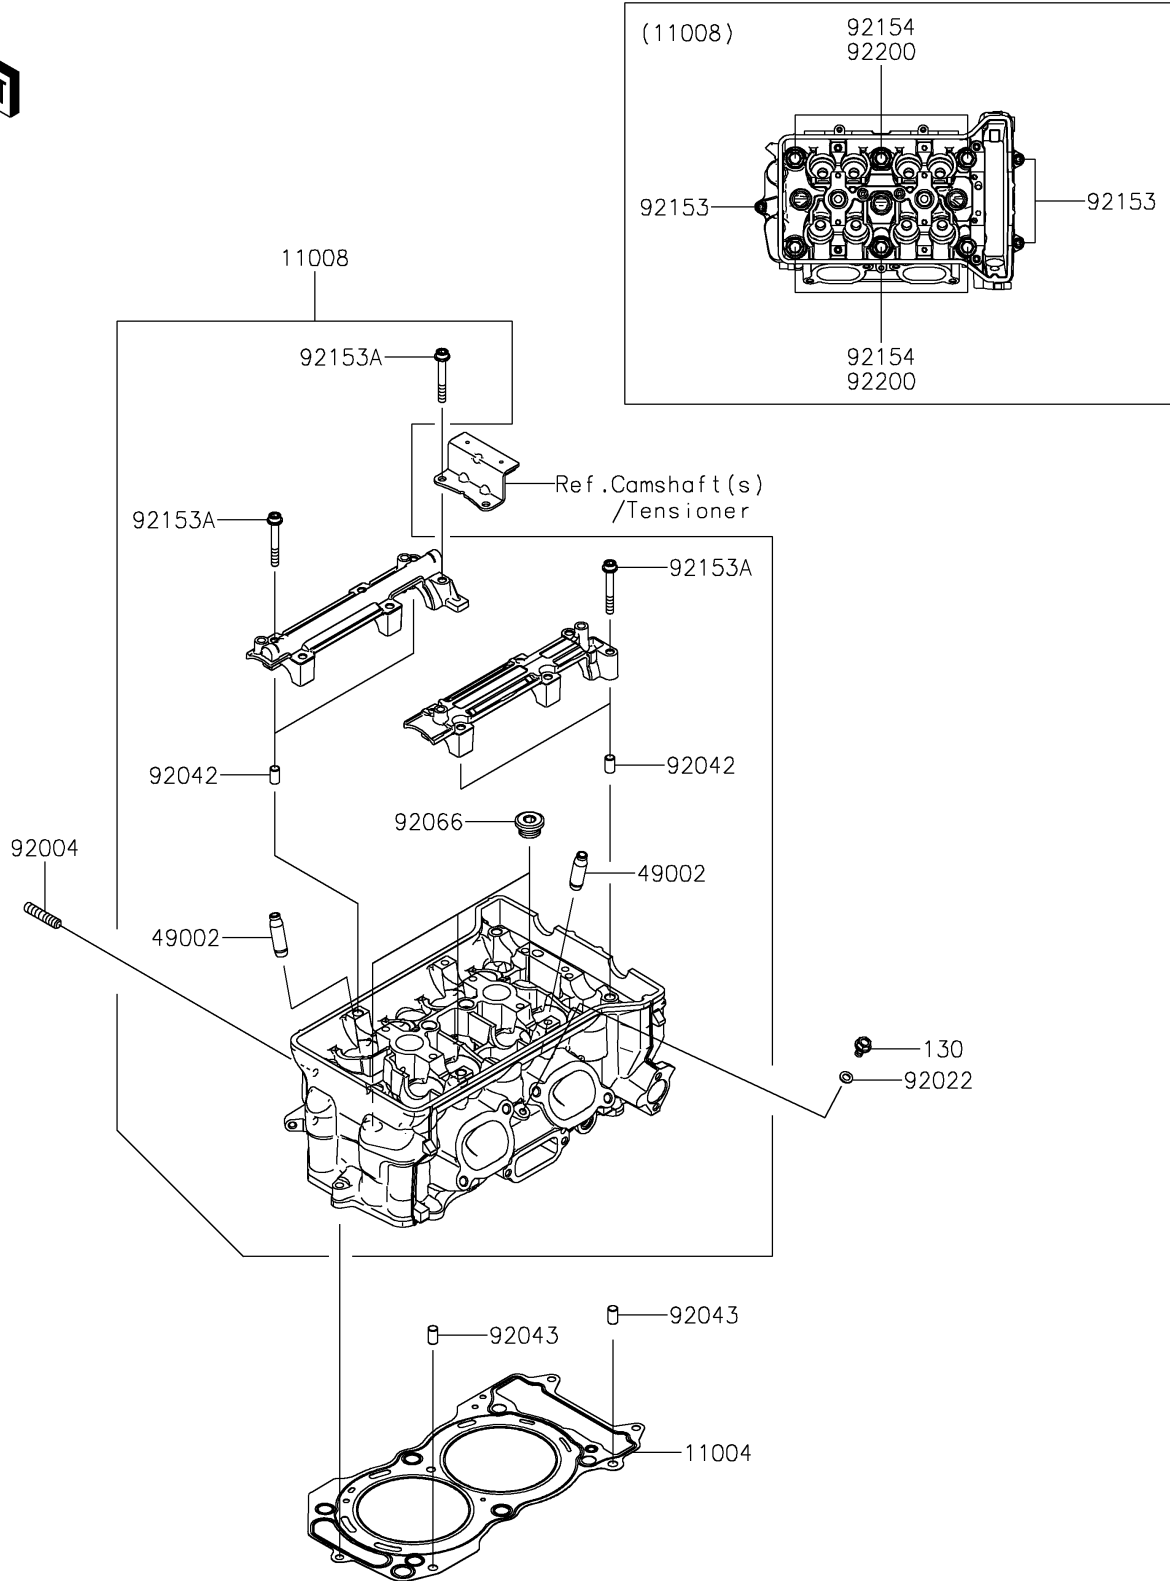

2025 MULE PRO-FXT 1000 LE Ranch Edition

PARTS DIAGRAM

Cylinder Head

E1111

2025 MULE PRO-FXT 1000 LE Ranch Edition

PARTS LIST Cylinder Head

| ITEM NAME | PART NUMBER | QUANTITY |
|-----------|-------------|----------|
|-----------|-------------|----------|
