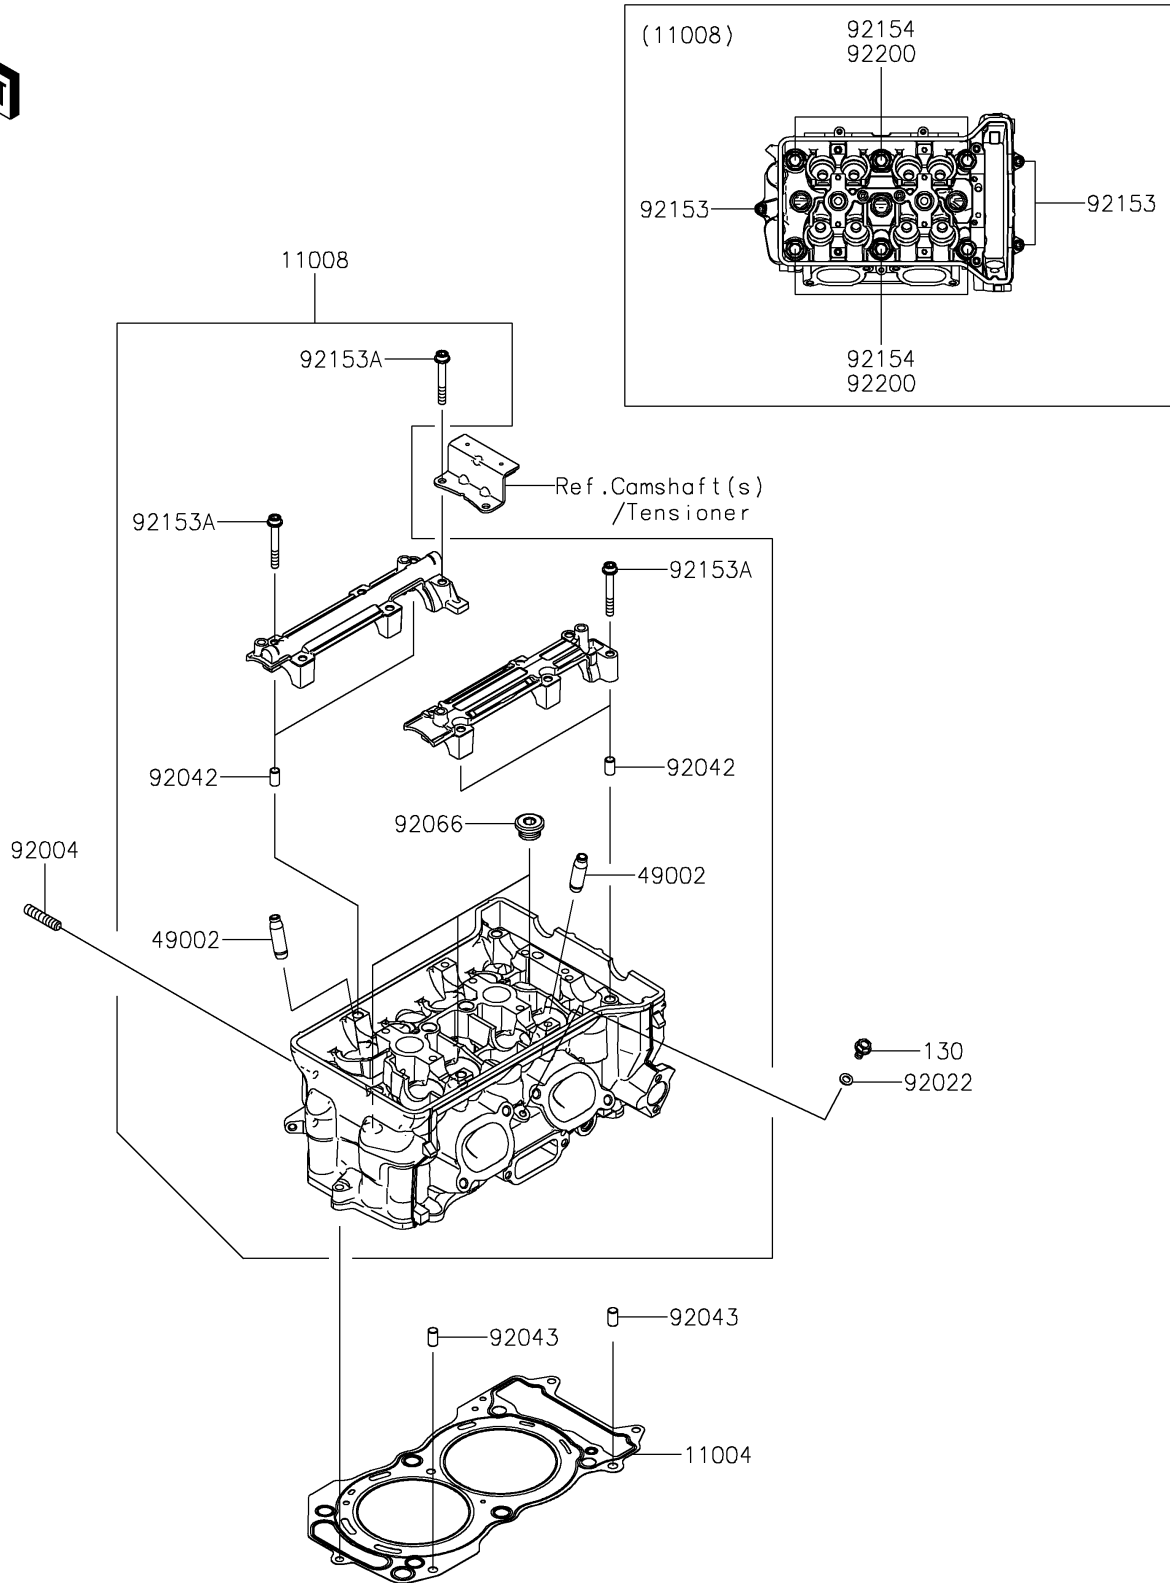

## PARTS DIAGRAM

### Cylinder Head

E1111

## PARTS LIST

### Cylinder Head

ITEM NAME	PART NUMBER	QUANTITY
GASKET-HEAD (Ref # 11004)	11004-0809	1
HEAD-COMP-CYLINDER (Ref # 11008)	11008-1502	1
GUIDE-VALVE (Ref # 49002)	49002-0709	8
STUD,8X22 (Ref # 92004)	92004-1217	8
WASHER,6.2X11X1 (Ref # 92022)	92022-304	1
PIN,DOWEL,6.3X8X14 (Ref # 92042)	92042-007	4
PIN,8X14 (Ref # 92043)	92043-1567	2
PLUG,18X10 (Ref # 92066)	92066-0832	3
BOLT,6X95 (Ref # 92153)	92153-0320	3
BOLT,SOCKET,6X45 (Ref # 92153A)	92153-0656	12
BOLT,11X157 (Ref # 92154)	92154-3931	6
WASHER,11.5X20.5X3.2 (Ref # 92200)	92200-0727	6
BOLT-FLANGED,6X12 (Ref # 130)	130BA0612	1