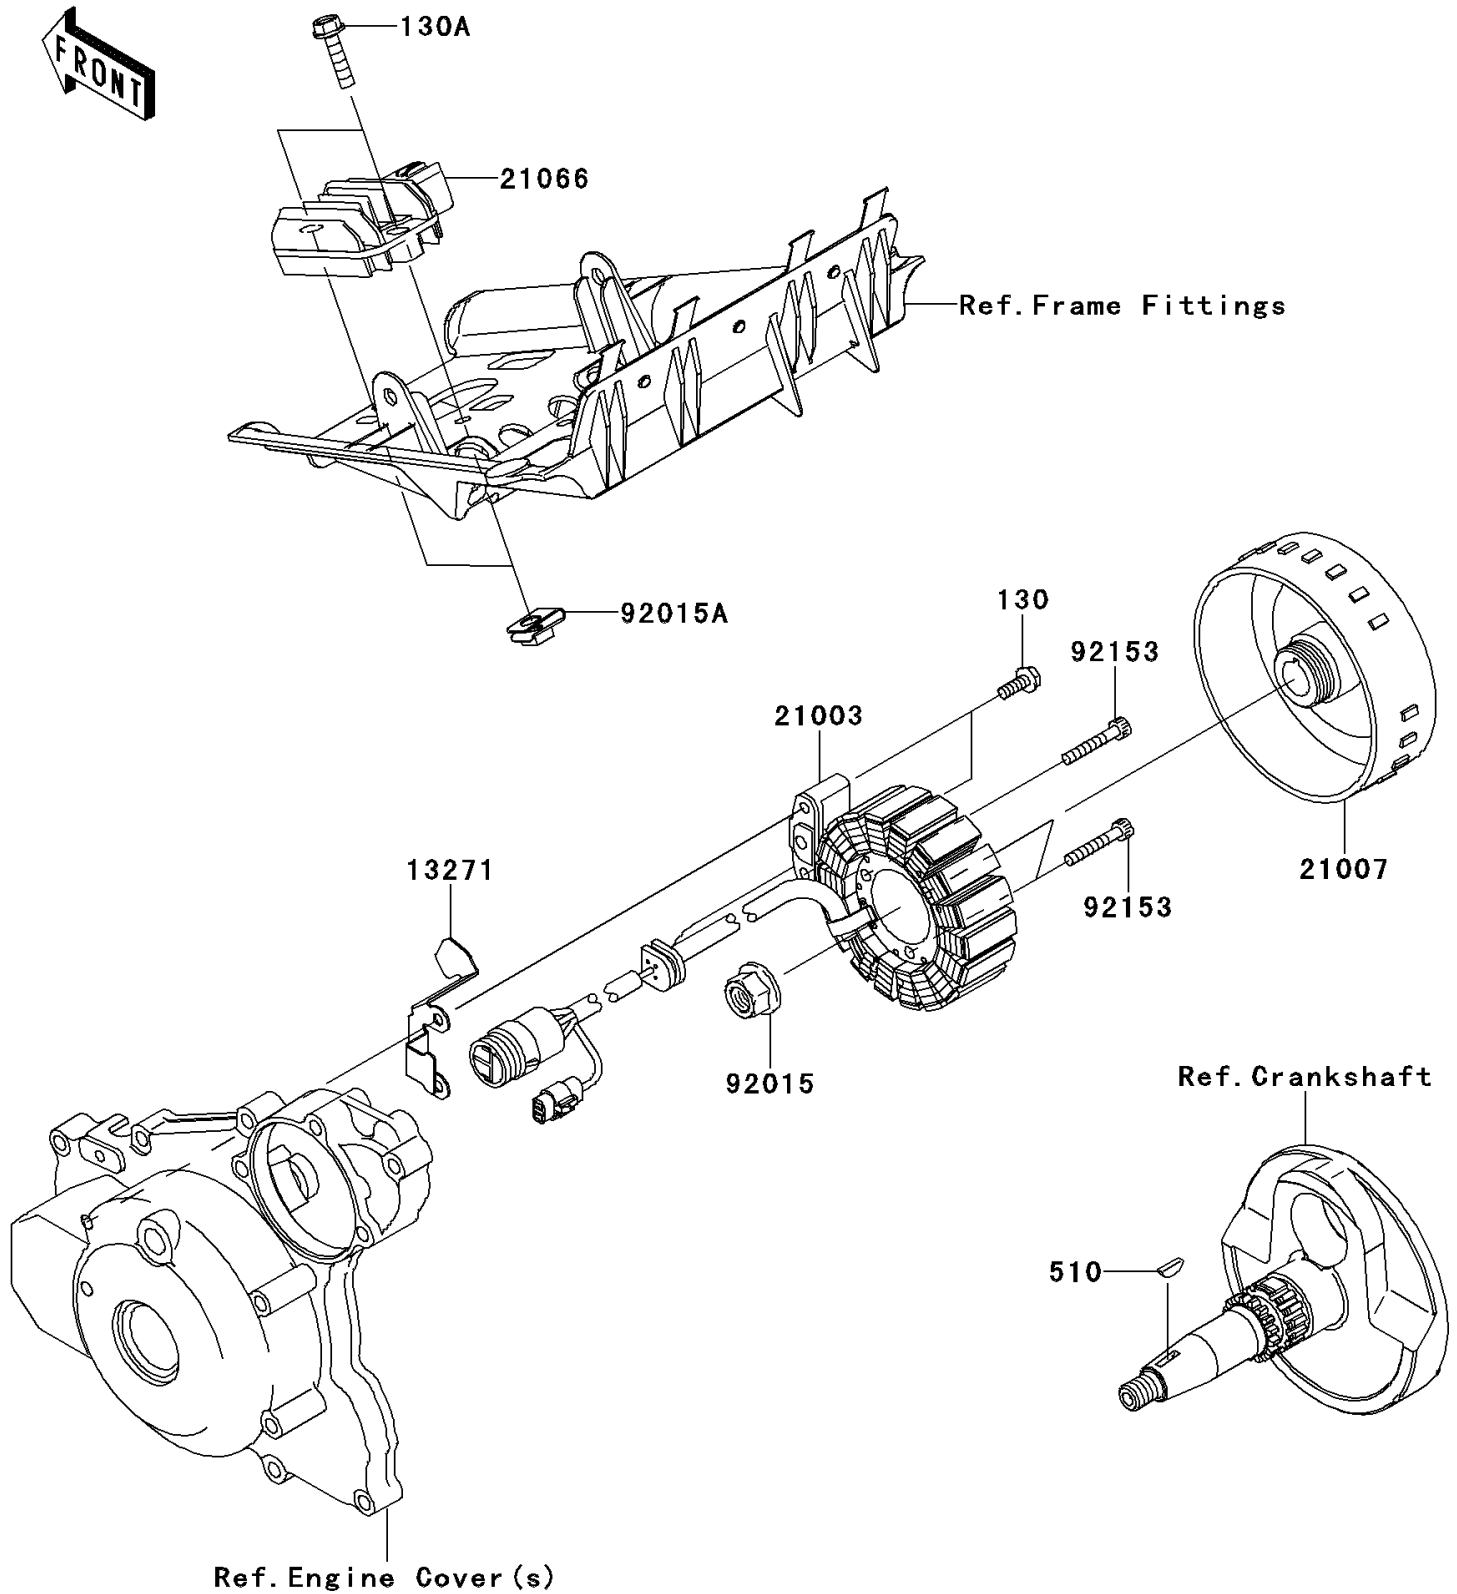

2009 KFX[®] 450R

PARTS DIAGRAM

Generator

E1810

2009 KFX[®] 450R

PARTS LIST

Generator

Kawasaki

Let the Good Times Roll[®]

ITEM NAME	PART NUMBER	QUANTITY
BOLT-FLANGED,5X14 (Ref # 130)	130BA0514	2
BOLT-FLANGED,6X25 (Ref # 130A)	130BB0625	2
KEY-WOODRUFF (Ref # 510)	510A3200	1
PLATE (Ref # 13271)	13271-0760	1
STATOR (Ref # 21003)	21003-0067	1
ROTOR (Ref # 21007)	21007-0107	1
REGULATOR-VOLTAGE (Ref # 21066)	21066-0042	1
NUT,FLANGED,12MM (Ref # 92015)	92015-1156	1
NUT,6MM (Ref # 92015A)	92015-1602	2
BOLT,SOCKET,5X30 (Ref # 92153)	92153-1894	3