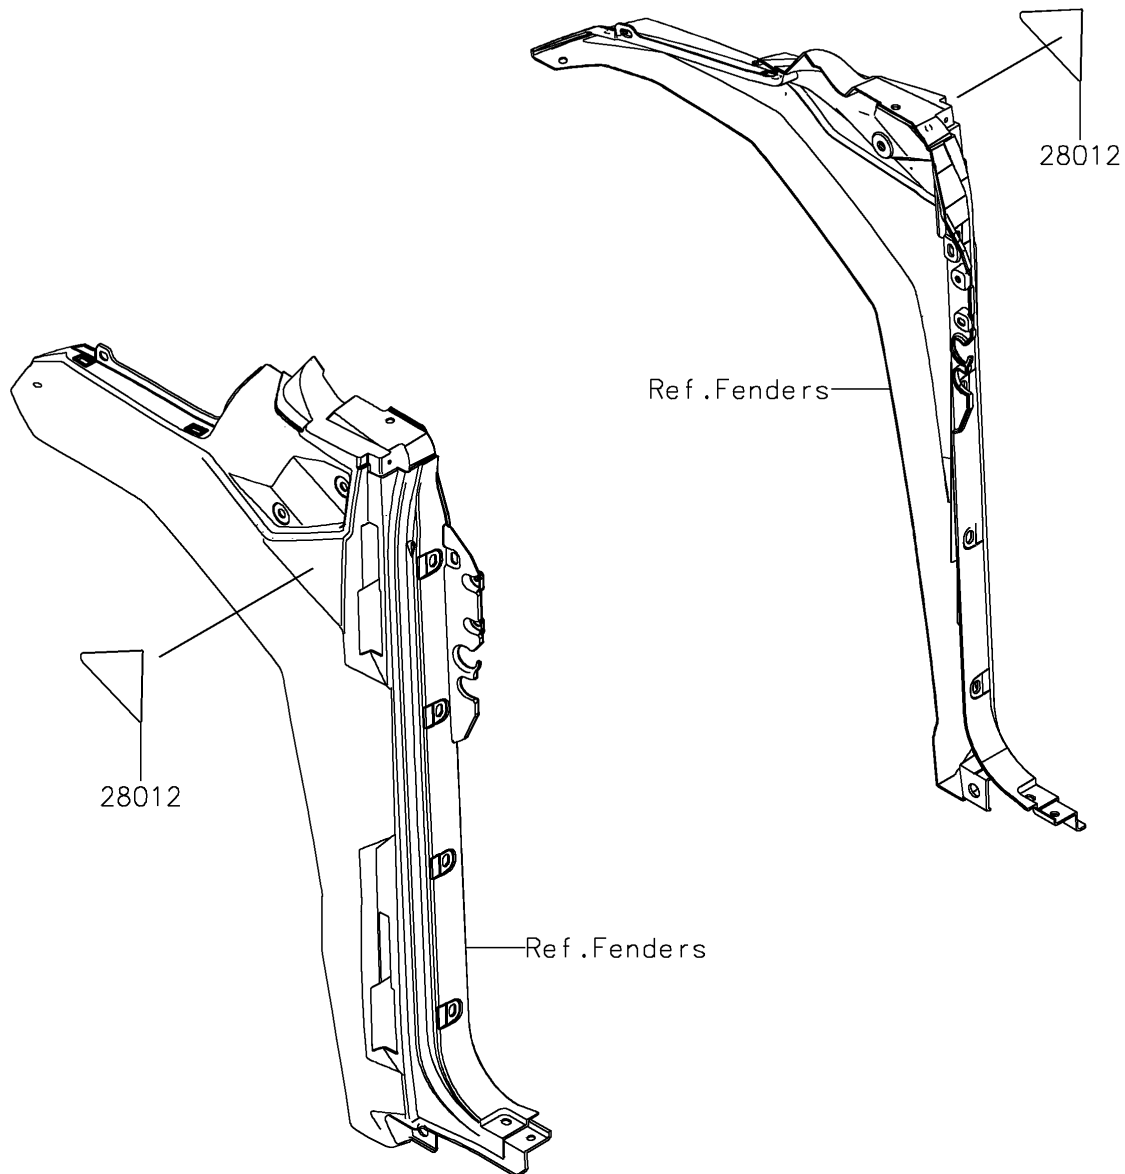

2026 RIDGE® CREW

PARTS DIAGRAM

Reflectors

F2790

2026 RIDGE® CREW

PARTS LIST

Reflectors

ITEM NAME	PART NUMBER	QUANTITY
REFLECTOR-REFLEX,FR SIDE (Ref # 28012)	28012-0079	2