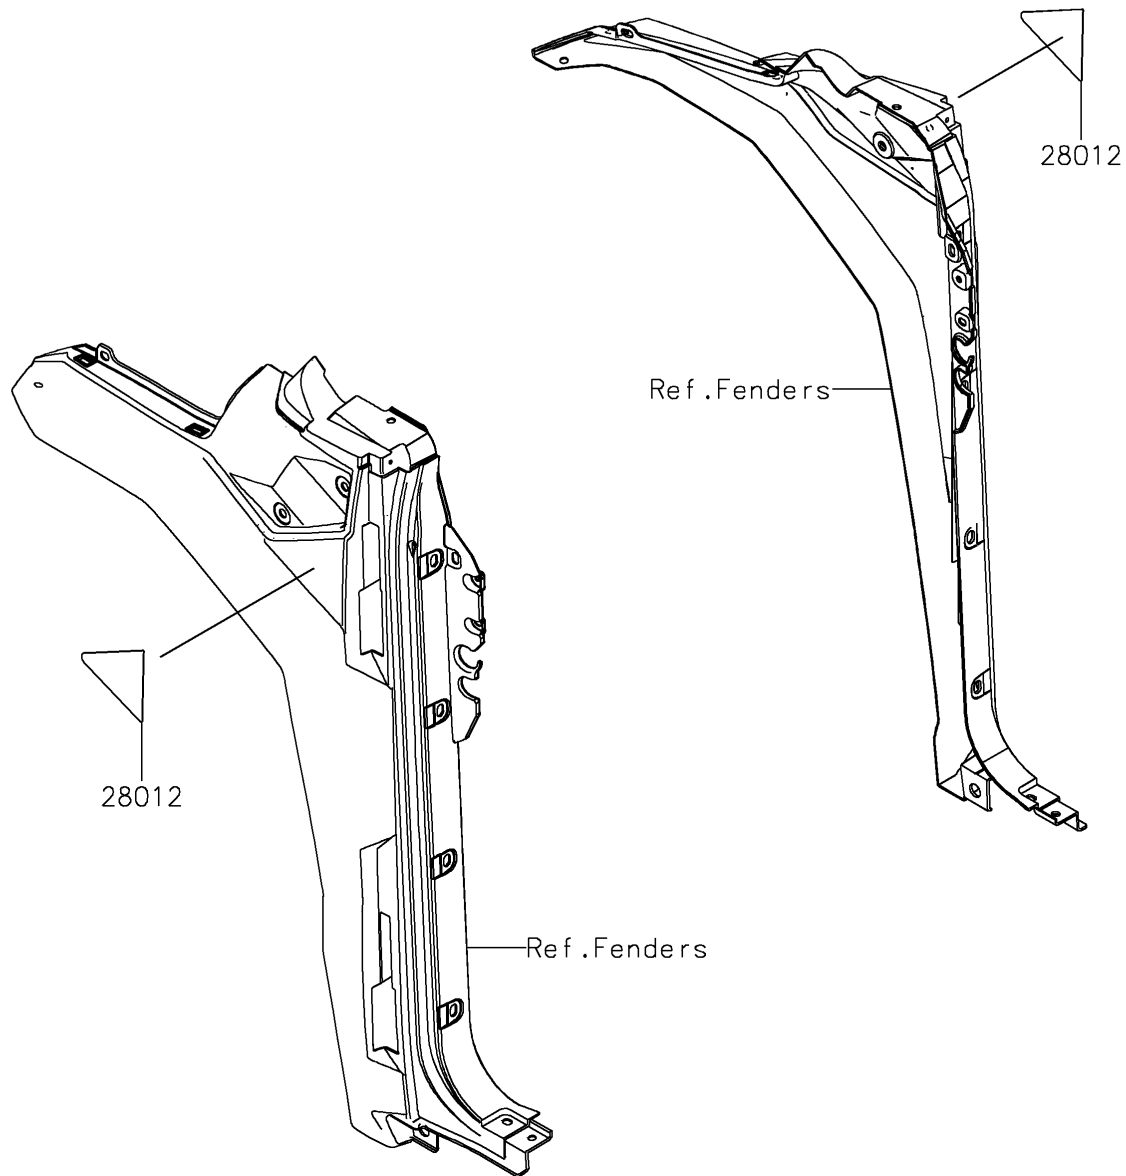

2026 RIDGE CREW

PARTS DIAGRAM

Reflectors

F2790

2026 RIDGE CREW

PARTS LIST

Reflectors

ITEM NAME	PART NUMBER	QUANTITY
REFLECTOR-REFLEX,FR SIDE (Ref # 28012)	28012-0079	2