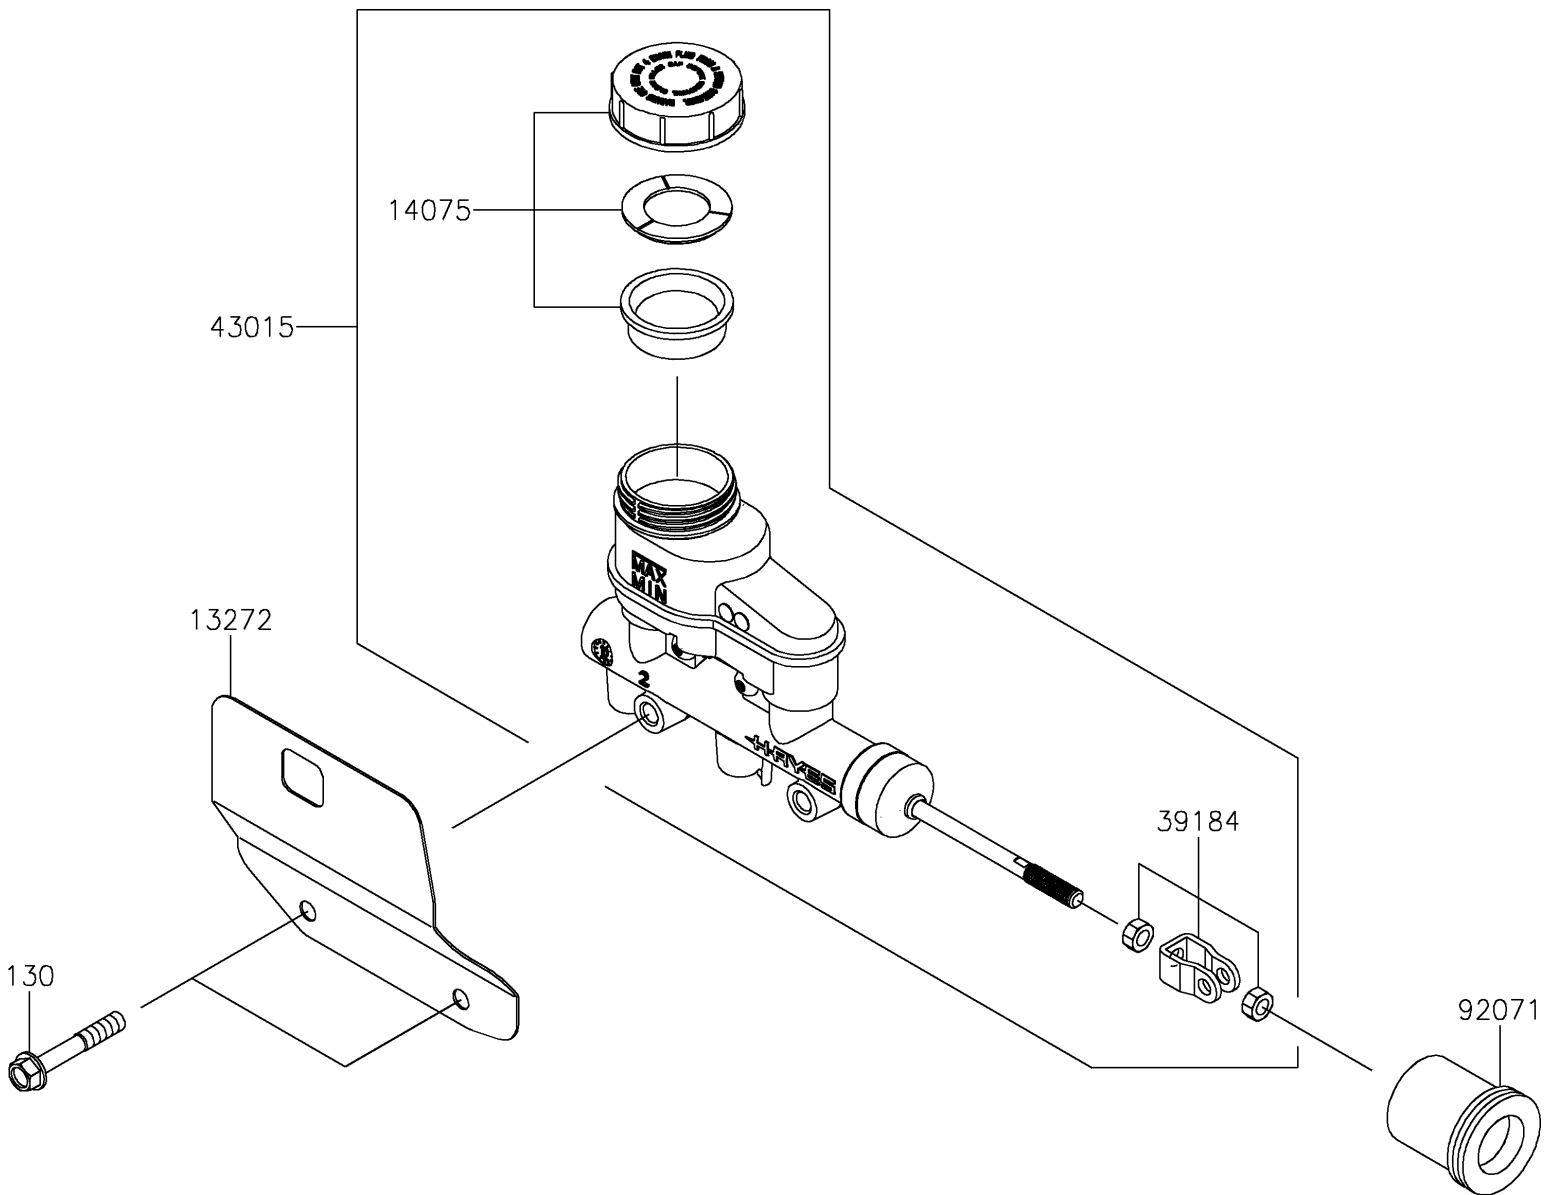

2026 RIDGE CREW

PARTS DIAGRAM

Master Cylinder

F2261

2026 RIDGE CREW

PARTS LIST

Master Cylinder

ITEM NAME	PART NUMBER	QUANTITY
PLATE,M/C BODY (Ref # 13272)	13272-4085	1
CAP-ASSY (Ref # 14075)	14075-0038	1
BRACKET-ASSY (Ref # 39184)	39184-0031	1
CYLINDER-ASSY-MASTER (Ref # 43015)	43015-0802	1
GROMMET (Ref # 92071)	92071-0832	1
BOLT-FLANGED,8X50 (Ref # 130)	130BA0850	2