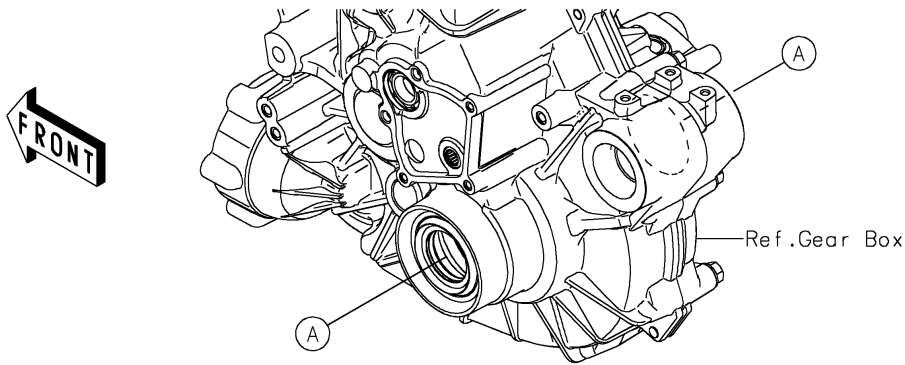

2026 RIDGE® CREW

PARTS DIAGRAM

Drive Shaft-Rear

E3137

2026 RIDGE® CREW

PARTS LIST

Drive Shaft-Rear

ITEM NAME	PART NUMBER	QUANTITY
BOOT,INSIDE (Ref # 49006)	49006-0613	2
BOOT,OUTSIDE (Ref # 49006A)	49006-0654	2
JOINT-BALL,RR,RH (Ref # 59266)	59266-0765	1
JOINT-BALL,RR,LH (Ref # 59266A)	59266-0766	1
RING-SNAP (Ref # 92033)	92033-0840	2