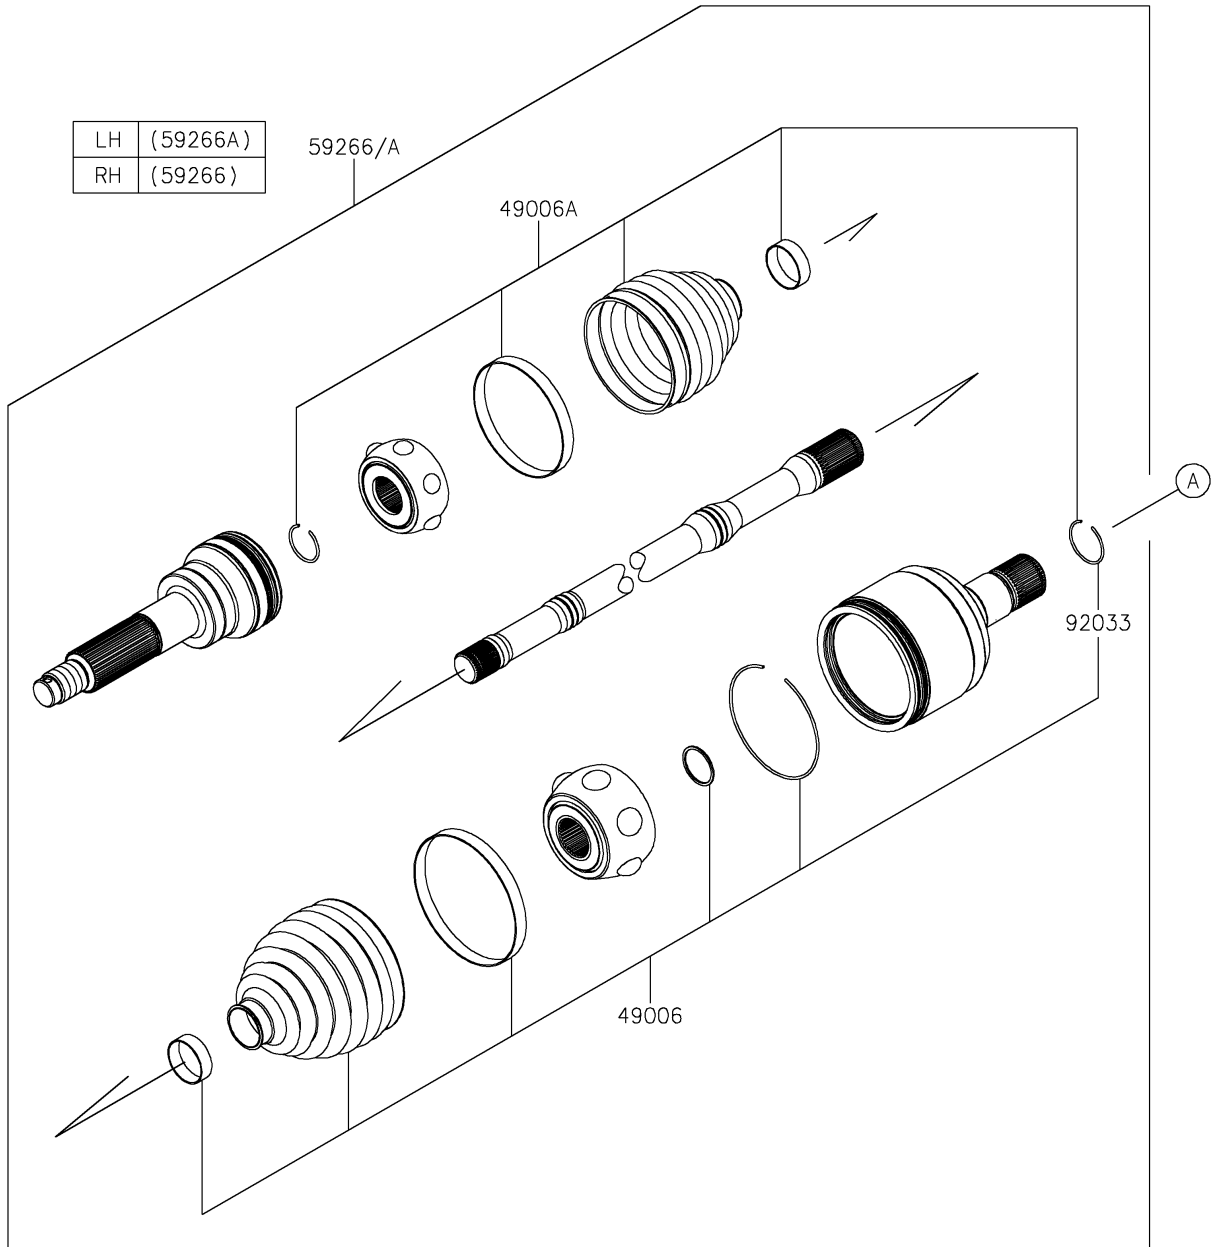

2026 RIDGE® CREW

PARTS DIAGRAM

Drive Shaft-Rear

E3137

2026 RIDGE® CREW

PARTS LIST

Drive Shaft-Rear

ITEM NAME	PART NUMBER	QUANTITY
BOOT,INSIDE (Ref # 49006)	49006-0613	2
BOOT,OUTSIDE (Ref # 49006A)	49006-0654	2
JOINT-BALL,RR,RH (Ref # 59266)	59266-0765	1
JOINT-BALL,RR,LH (Ref # 59266A)	59266-0766	1
RING-SNAP (Ref # 92033)	92033-0840	2