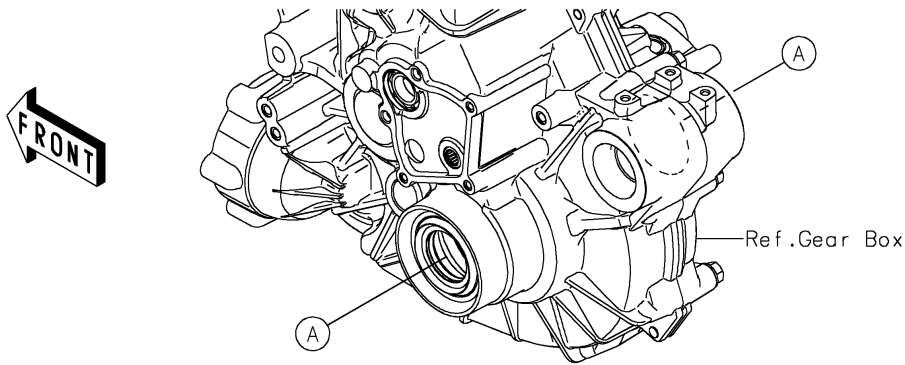

2026 RIDGE CREW

PARTS DIAGRAM

Drive Shaft-Rear

E3137

2026 RIDGE CREW

PARTS LIST

Drive Shaft-Rear

ITEM NAME	PART NUMBER	QUANTITY
BOOT,INSIDE (Ref # 49006)	49006-0613	2
BOOT,OUTSIDE (Ref # 49006A)	49006-0654	2
JOINT-BALL,RR,RH (Ref # 59266)	59266-0765	1
JOINT-BALL,RR,LH (Ref # 59266A)	59266-0766	1
RING-SNAP (Ref # 92033)	92033-0840	2