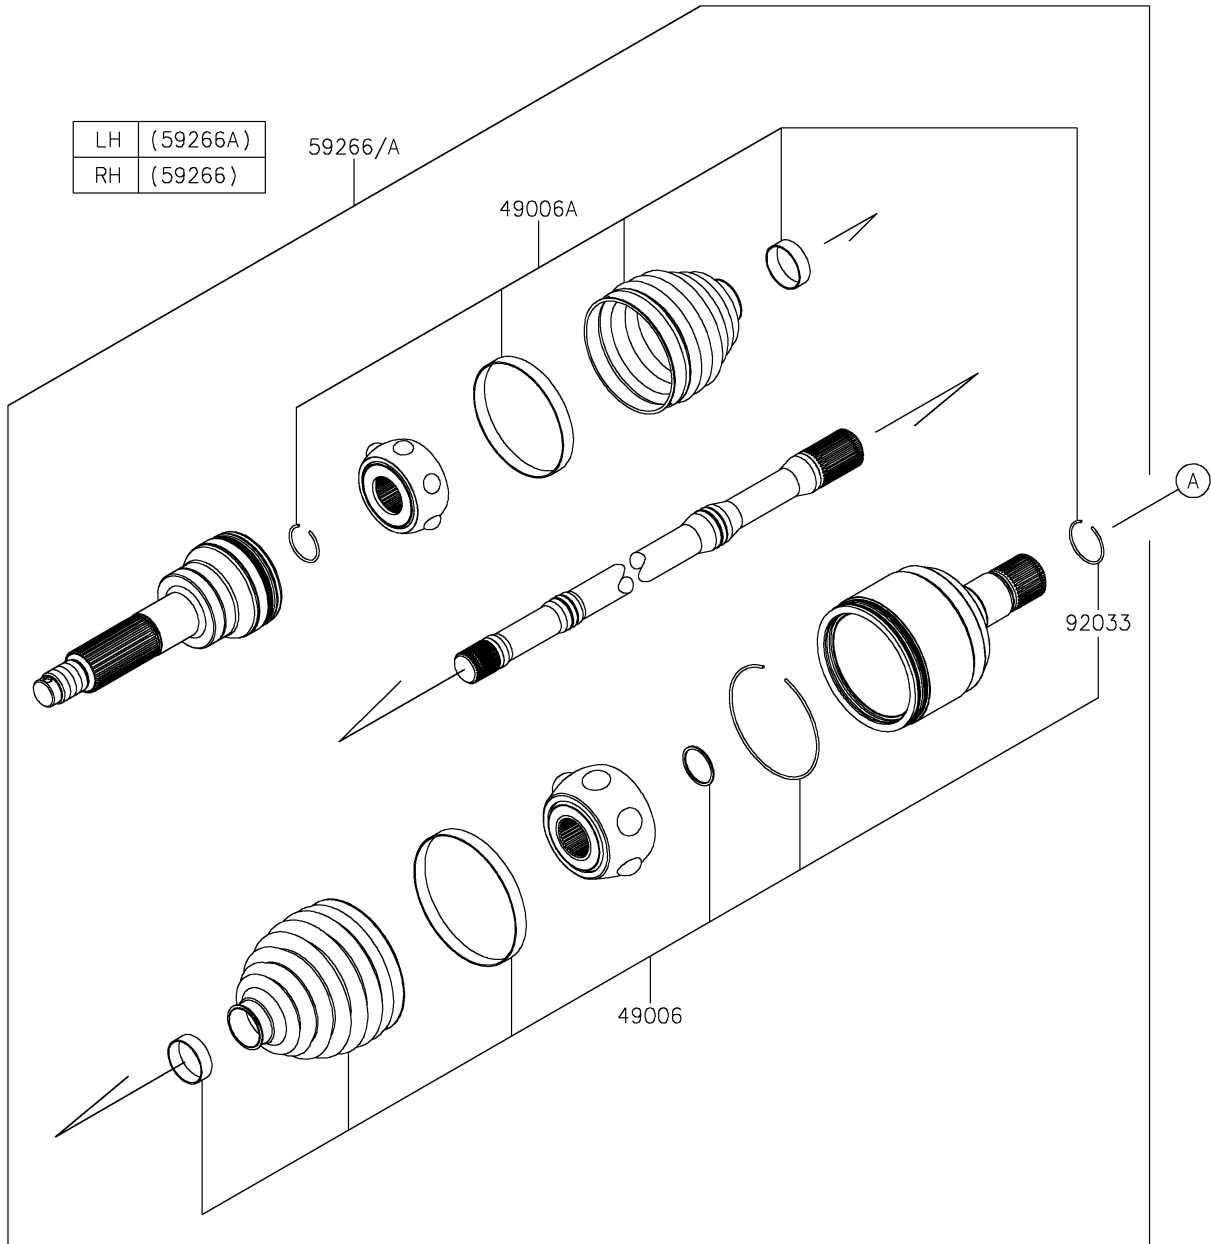

2026 RIDGE CREW

PARTS DIAGRAM

Drive Shaft-Rear

E3137

2026 RIDGE CREW

PARTS LIST

Drive Shaft-Rear

ITEM NAME	PART NUMBER	QUANTITY
BOOT,INSIDE (Ref # 49006)	49006-0613	2
BOOT,OUTSIDE (Ref # 49006A)	49006-0654	2
JOINT-BALL,RR,RH (Ref # 59266)	59266-0765	1
JOINT-BALL,RR,LH (Ref # 59266A)	59266-0766	1
RING-SNAP (Ref # 92033)	92033-0840	2