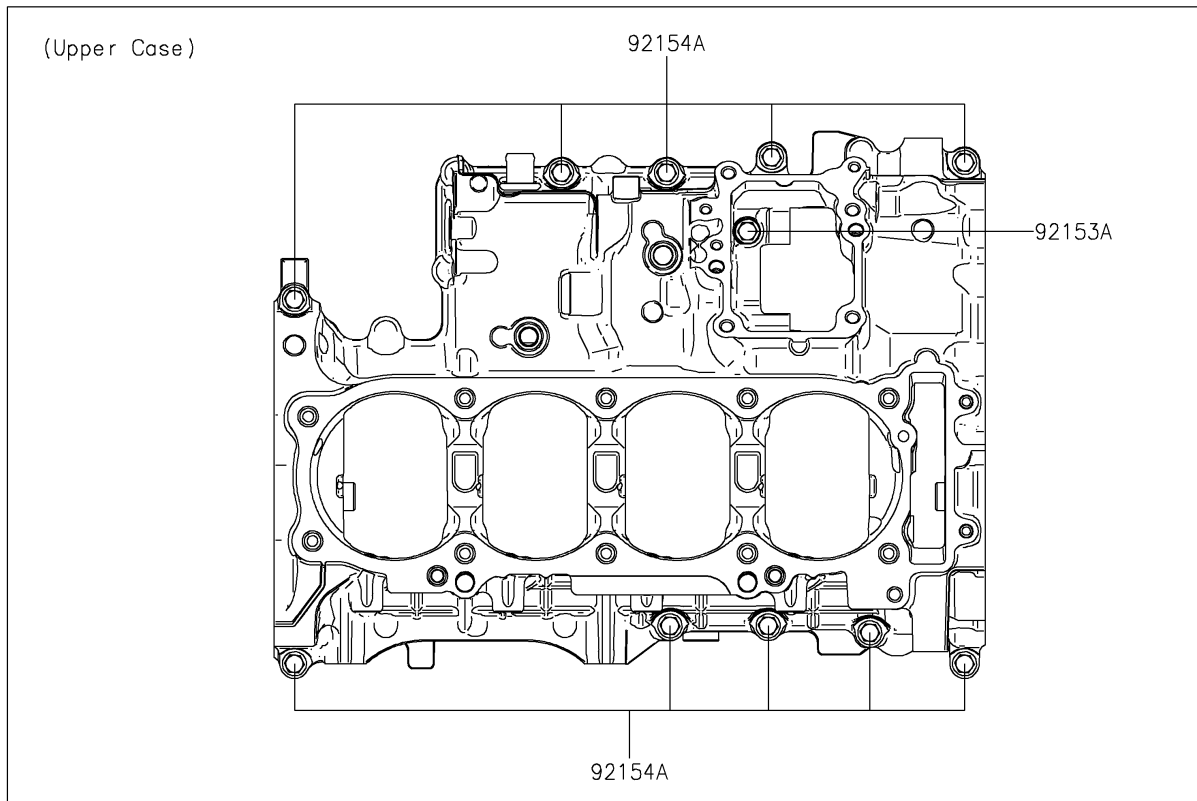

# 2026 RIDGE® CREW

## PARTS DIAGRAM

### Crankcase Bolt Pattern

E1412

## PARTS LIST