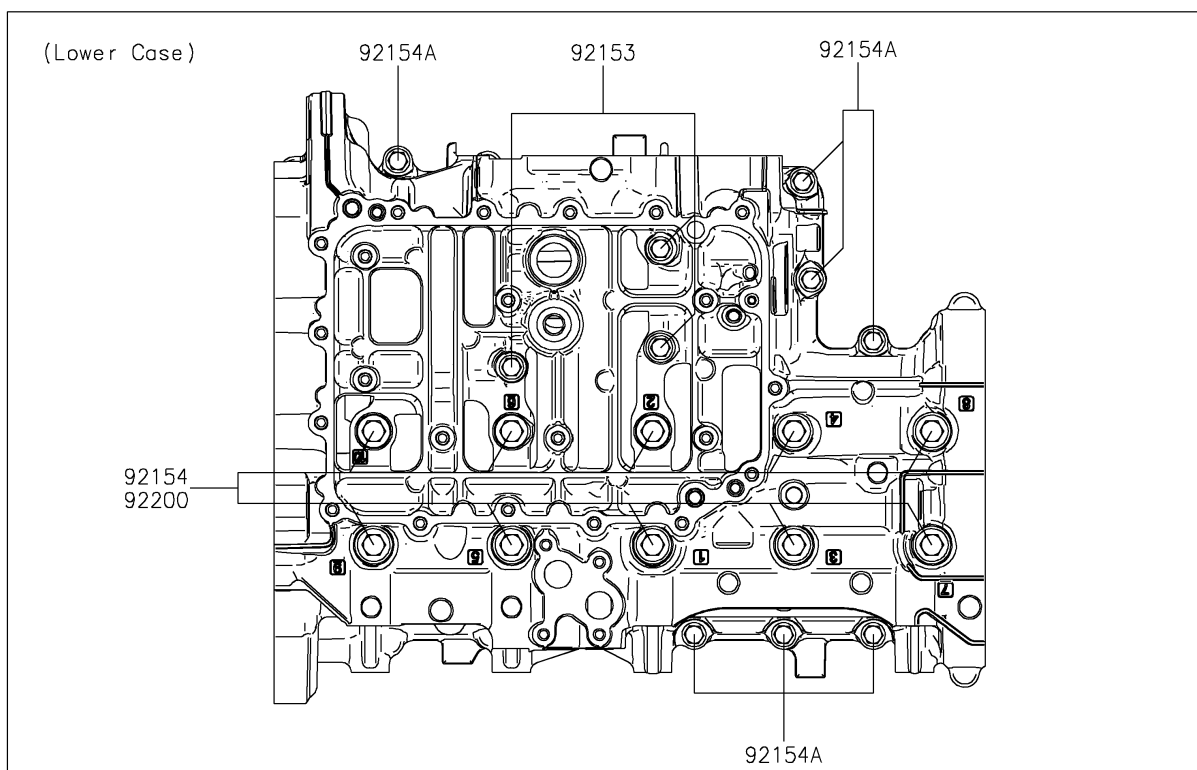

# 2026 RIDGE® CREW

## PARTS DIAGRAM

### Crankcase Bolt Pattern

E1412

## PARTS LIST