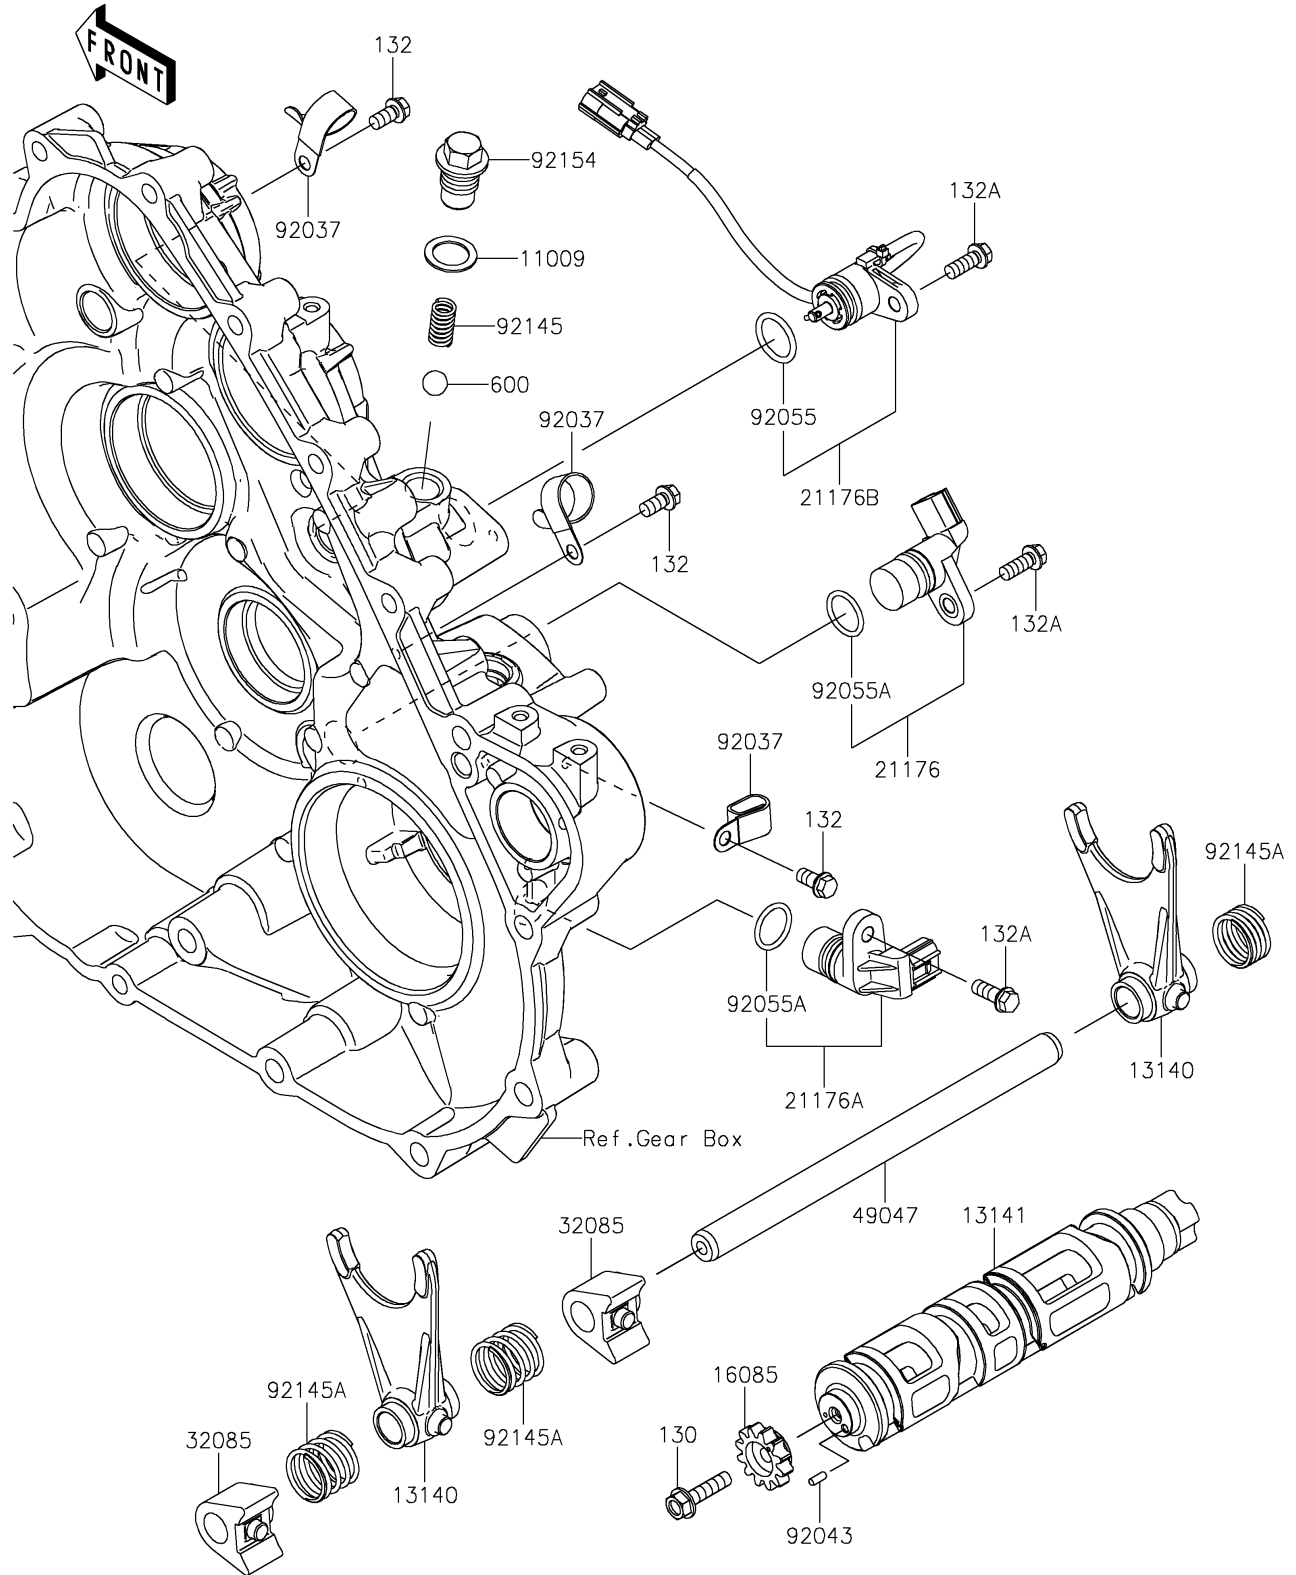

# 2026 RIDGE CREW

## PARTS DIAGRAM

### Gear Change Drum/Shift Fork(s)

E1362

## PARTS LIST

Gear Change Drum/Shift Fork(s)

**ITEM NAME**

**PART NUMBER**

**QUANTITY**

---