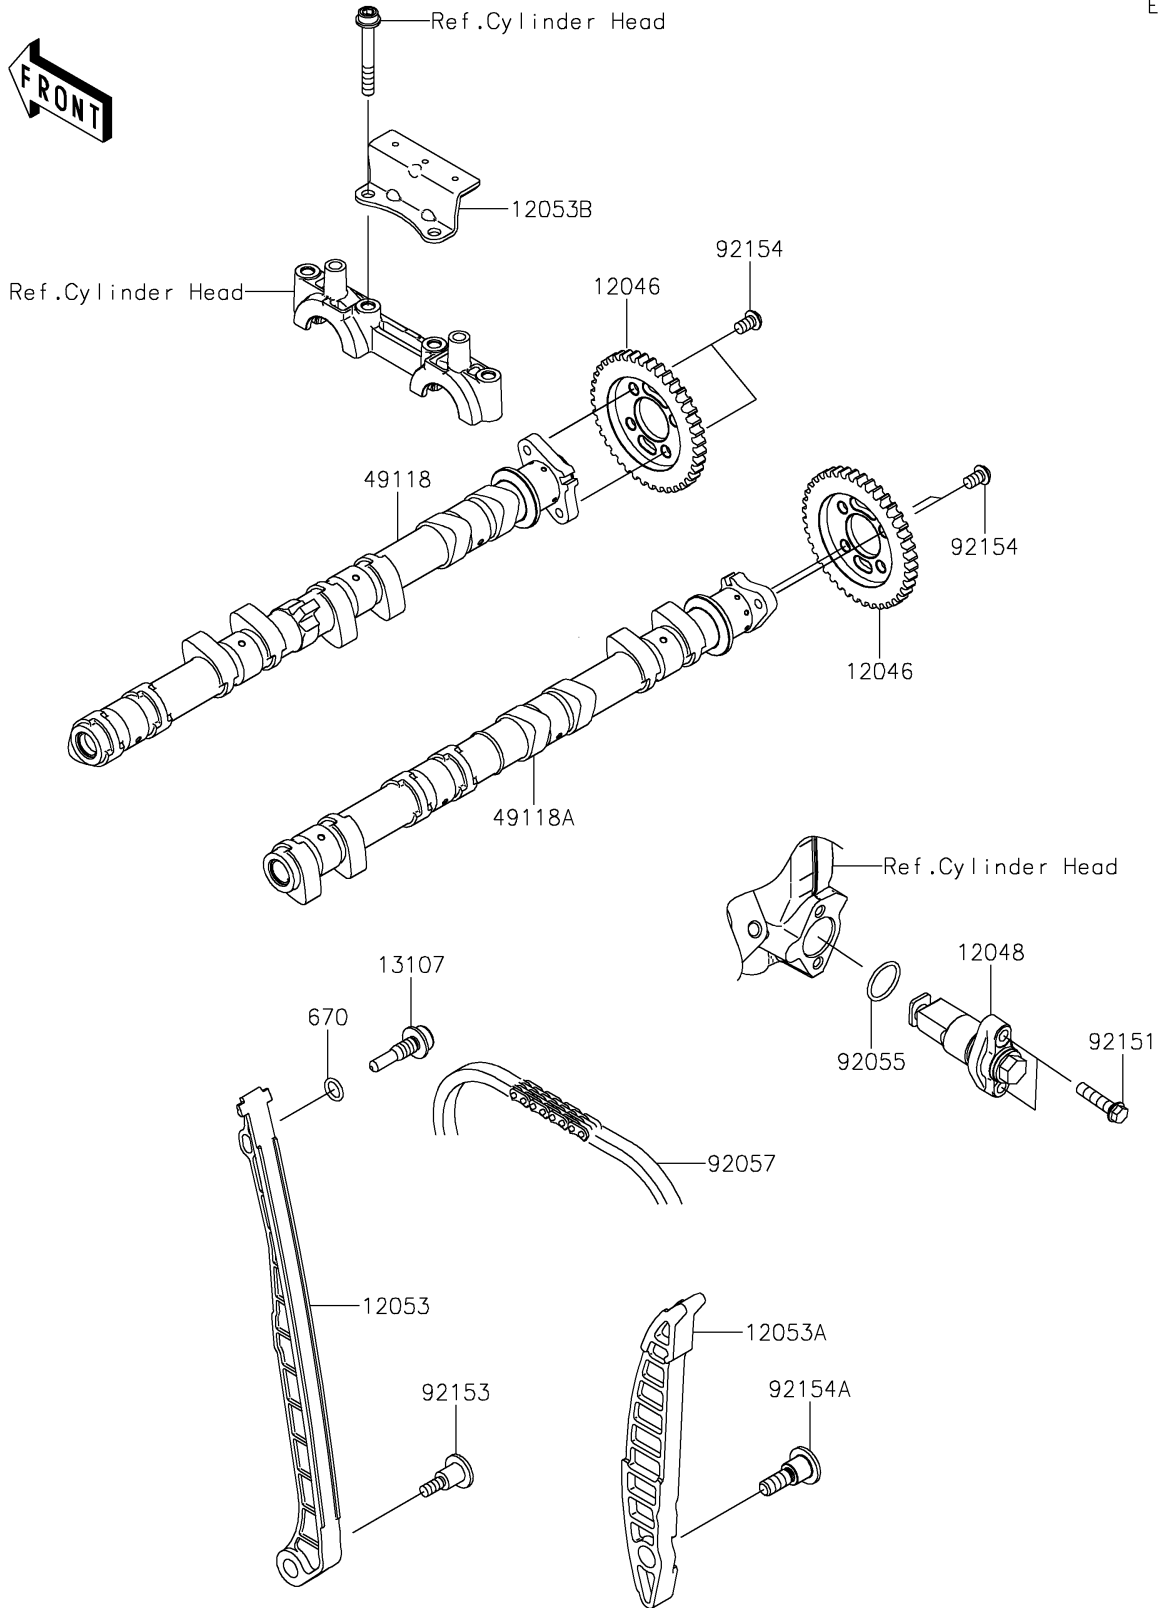

# 2026 RIDGE CREW

## PARTS DIAGRAM

### Camshaft(s)/Tensioner

E1230

## PARTS LIST

Camshaft(s)/Tensioner

**ITEM NAME**

**PART NUMBER**

**QUANTITY**

---