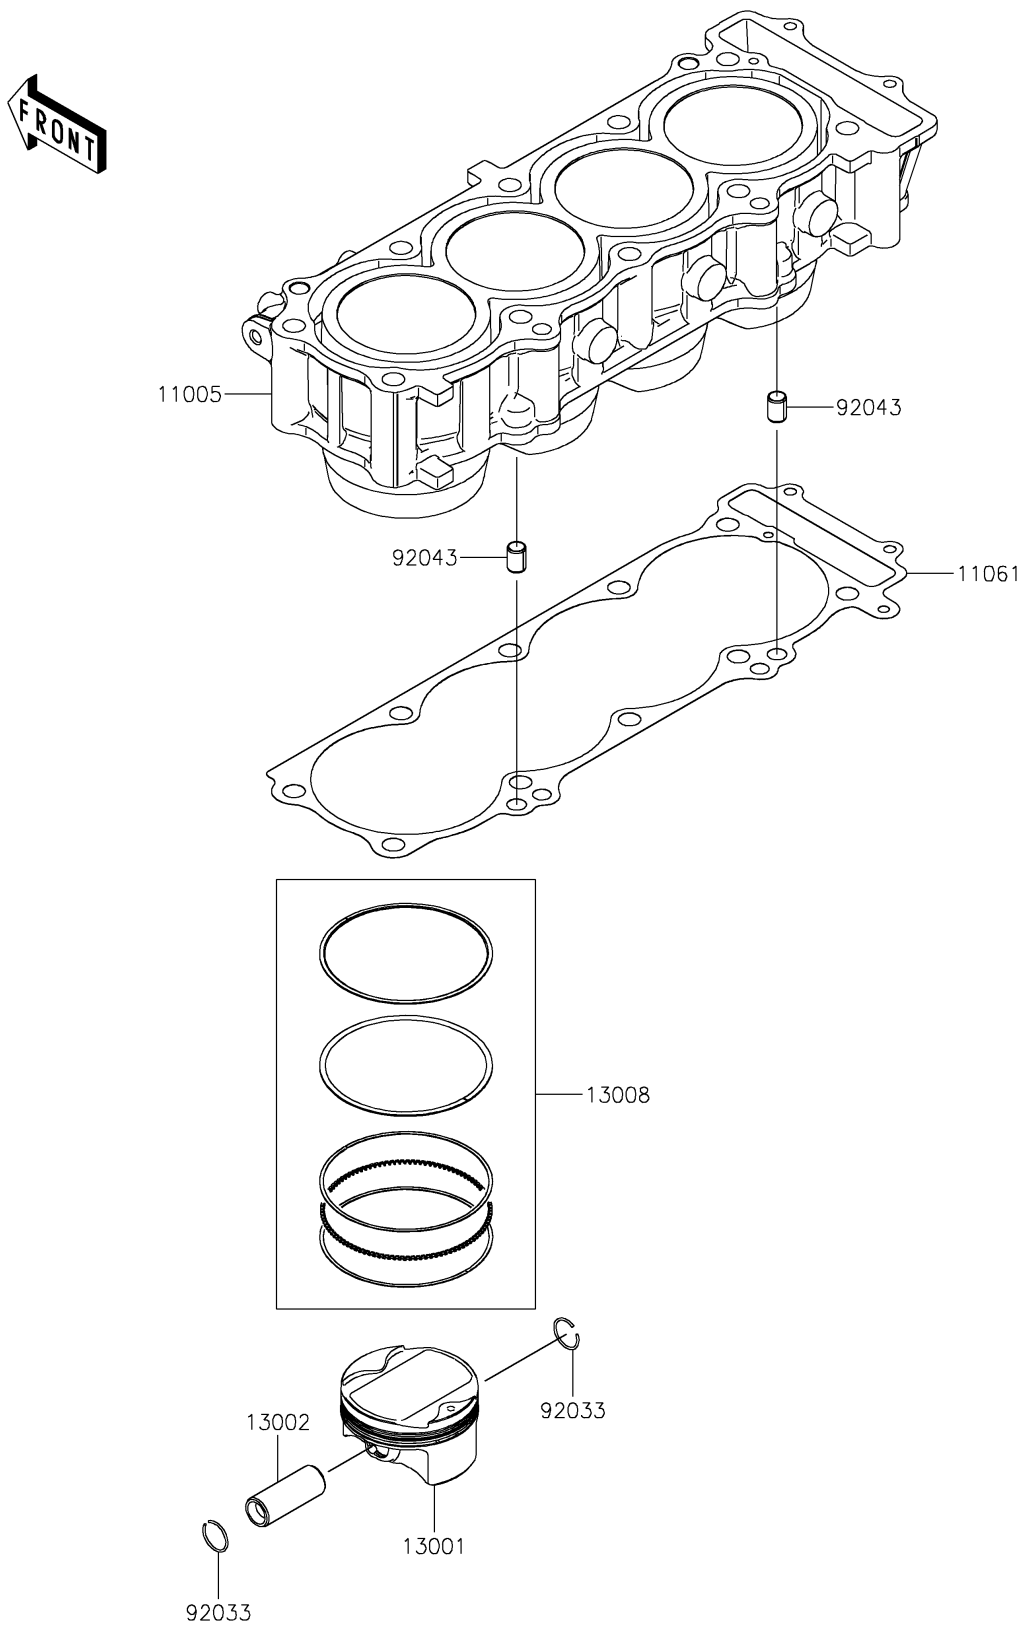

# 2026 RIDGE® CREW

## PARTS DIAGRAM

### Cylinder/Piston(s)

**Kawasaki**

Let the Good Times Roll®

E1120

## PARTS LIST

Cylinder/Piston(s)

**ITEM NAME**

**PART NUMBER**

**QUANTITY**

---