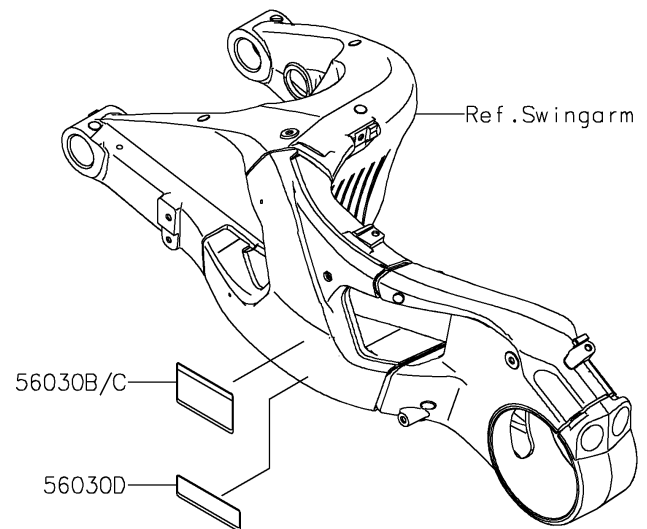

2026 NINJA H2[®]R ABS

PARTS DIAGRAM

Labels

F2860

2026 NINJA H2[®]R ABS

PARTS LIST

Labels

ITEM NAME	PART NUMBER	QUANTITY
LABEL,DISCLAIMER (Ref # 56030B)	56030-0926	1
LABEL-MANUAL,CHAIN (Ref # 56033)	56033-1406	1
LABEL-SPECIFICATION,TIRE&LOAD (Ref # 56053)	56053-1521	1
LABEL-WARNING,IMPORTANT (Ref # 56071)	56071-0578	1
LABEL-BRAND,KAWASAKI (Ref # 56080)	56080-1077	1
RIVET (Ref # 92039)	92039-1105	2