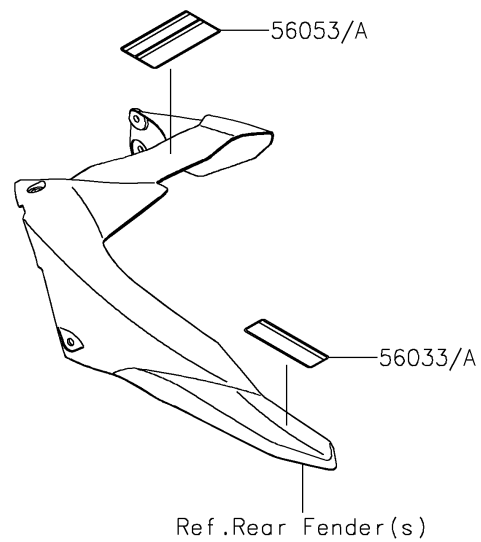

2026 NINJA H2[®]R ABS

PARTS DIAGRAM

Labels

F2860

2026 NINJA H2[®]R ABS

PARTS LIST

Labels

ITEM NAME	PART NUMBER	QUANTITY
LABEL,DISCLAIMER (Ref # 56030B)	56030-0926	1
LABEL-MANUAL,CHAIN (Ref # 56033)	56033-1406	1
LABEL-SPECIFICATION,TIRE&LOAD (Ref # 56053)	56053-1521	1
LABEL-WARNING,IMPORTANT (Ref # 56071)	56071-0578	1
LABEL-BRAND,KAWASAKI (Ref # 56080)	56080-1077	1
RIVET (Ref # 92039)	92039-1105	2