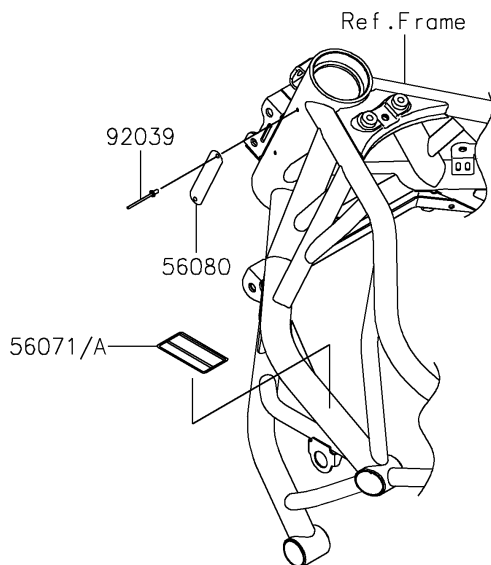

2026 NINJA H2[®]R ABS

PARTS DIAGRAM

Labels

F2860

2026 NINJA H2[®]R ABS

PARTS LIST

Labels

ITEM NAME	PART NUMBER	QUANTITY
LABEL,DISCLAIMER (Ref # 56030B)	56030-0926	1
LABEL-MANUAL,CHAIN (Ref # 56033)	56033-1406	1
LABEL-SPECIFICATION,TIRE&LOAD (Ref # 56053)	56053-1521	1
LABEL-WARNING,IMPORTANT (Ref # 56071)	56071-0578	1
LABEL-BRAND,KAWASAKI (Ref # 56080)	56080-1077	1
RIVET (Ref # 92039)	92039-1105	2