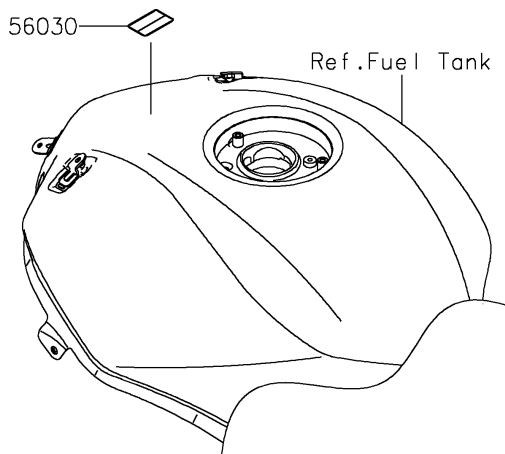

2026 NINJA H2[®]R ABS

PARTS DIAGRAM

Labels

F2860

2026 NINJA H2[®]R ABS

PARTS LIST

Labels

ITEM NAME	PART NUMBER	QUANTITY
LABEL,DISCLAIMER (Ref # 56030B)	56030-0926	1
LABEL-MANUAL,CHAIN (Ref # 56033)	56033-1406	1
LABEL-SPECIFICATION,TIRE&LOAD (Ref # 56053)	56053-1521	1
LABEL-WARNING,IMPORTANT (Ref # 56071)	56071-0578	1
LABEL-BRAND,KAWASAKI (Ref # 56080)	56080-1077	1
RIVET (Ref # 92039)	92039-1105	2