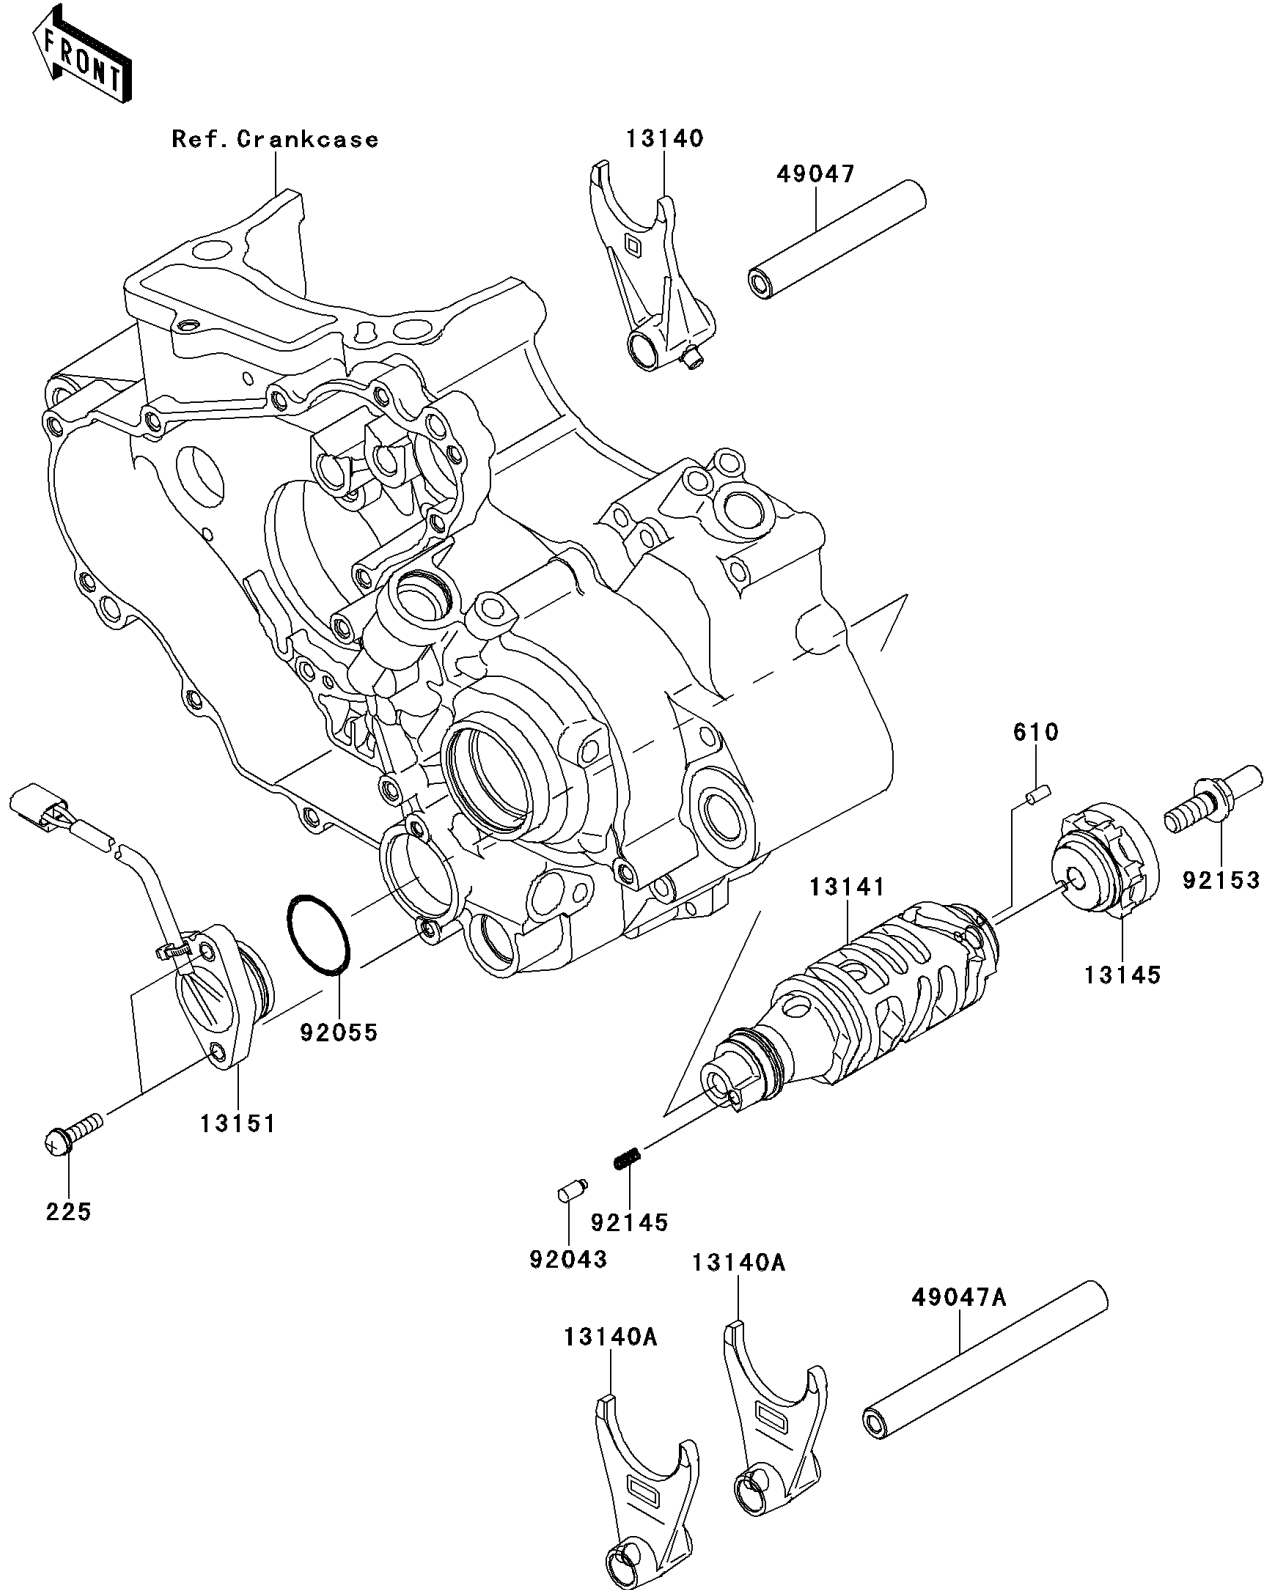

# 2010 KFX<sup>®</sup> 450R

## PARTS DIAGRAM

### Gear Change Drum/Shift Fork(s)

E1362

## PARTS LIST

Gear Change Drum/Shift Fork(s)

**ITEM NAME**

**PART NUMBER**

**QUANTITY**

---