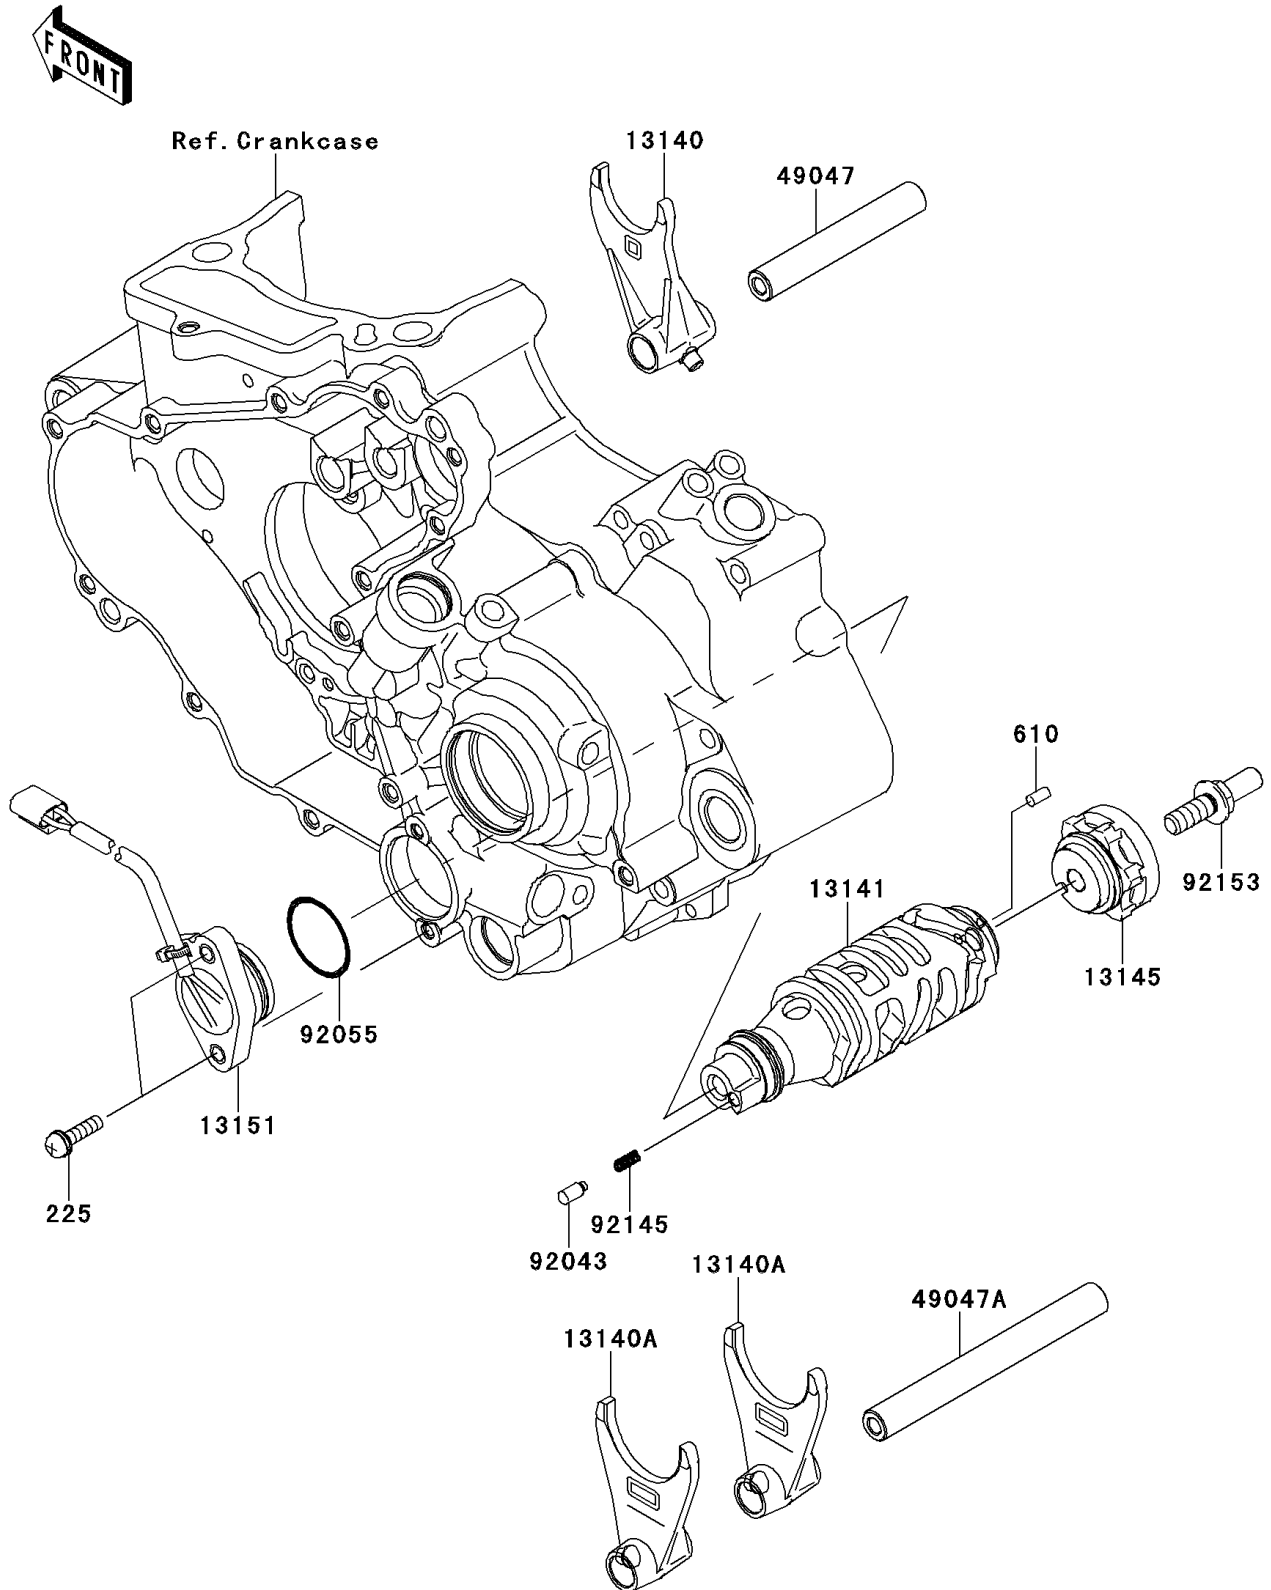

2009 KFX[®] 450R

PARTS DIAGRAM

Gear Change Drum/Shift Fork(s)

E1362

2009 KFX[®] 450R

PARTS LIST

Gear Change Drum/Shift Fork(s)

ITEM NAME	PART NUMBER	QUANTITY
SCREW-PAN-WSP-CROS,5X20 (Ref # 225)	225AA0520	2
ROLLER,4X8 (Ref # 610)	610A0408	1
FORK-SHIFT,IN (Ref # 13140)	13140-0034	1
FORK-SHIFT,OUT (Ref # 13140A)	13140-0035	2
DRUM-CHANGE (Ref # 13141)	13141-0037	1
CAM-CHANGE DRUM (Ref # 13145)	13145-0022	1
SWITCH-COMP (Ref # 13151)	13151-0038	1
ROD-SHIFT,IN (Ref # 49047)	49047-0024	1
ROD-SHIFT,OUT (Ref # 49047A)	49047-0025	1
PIN (Ref # 92043)	92043-1654	1
RING-O,27.7X2.4 (Ref # 92055)	92055-091	1
SPRING (Ref # 92145)	92145-1414	1
BOLT,8X20 (Ref # 92153)	92153-0530	1