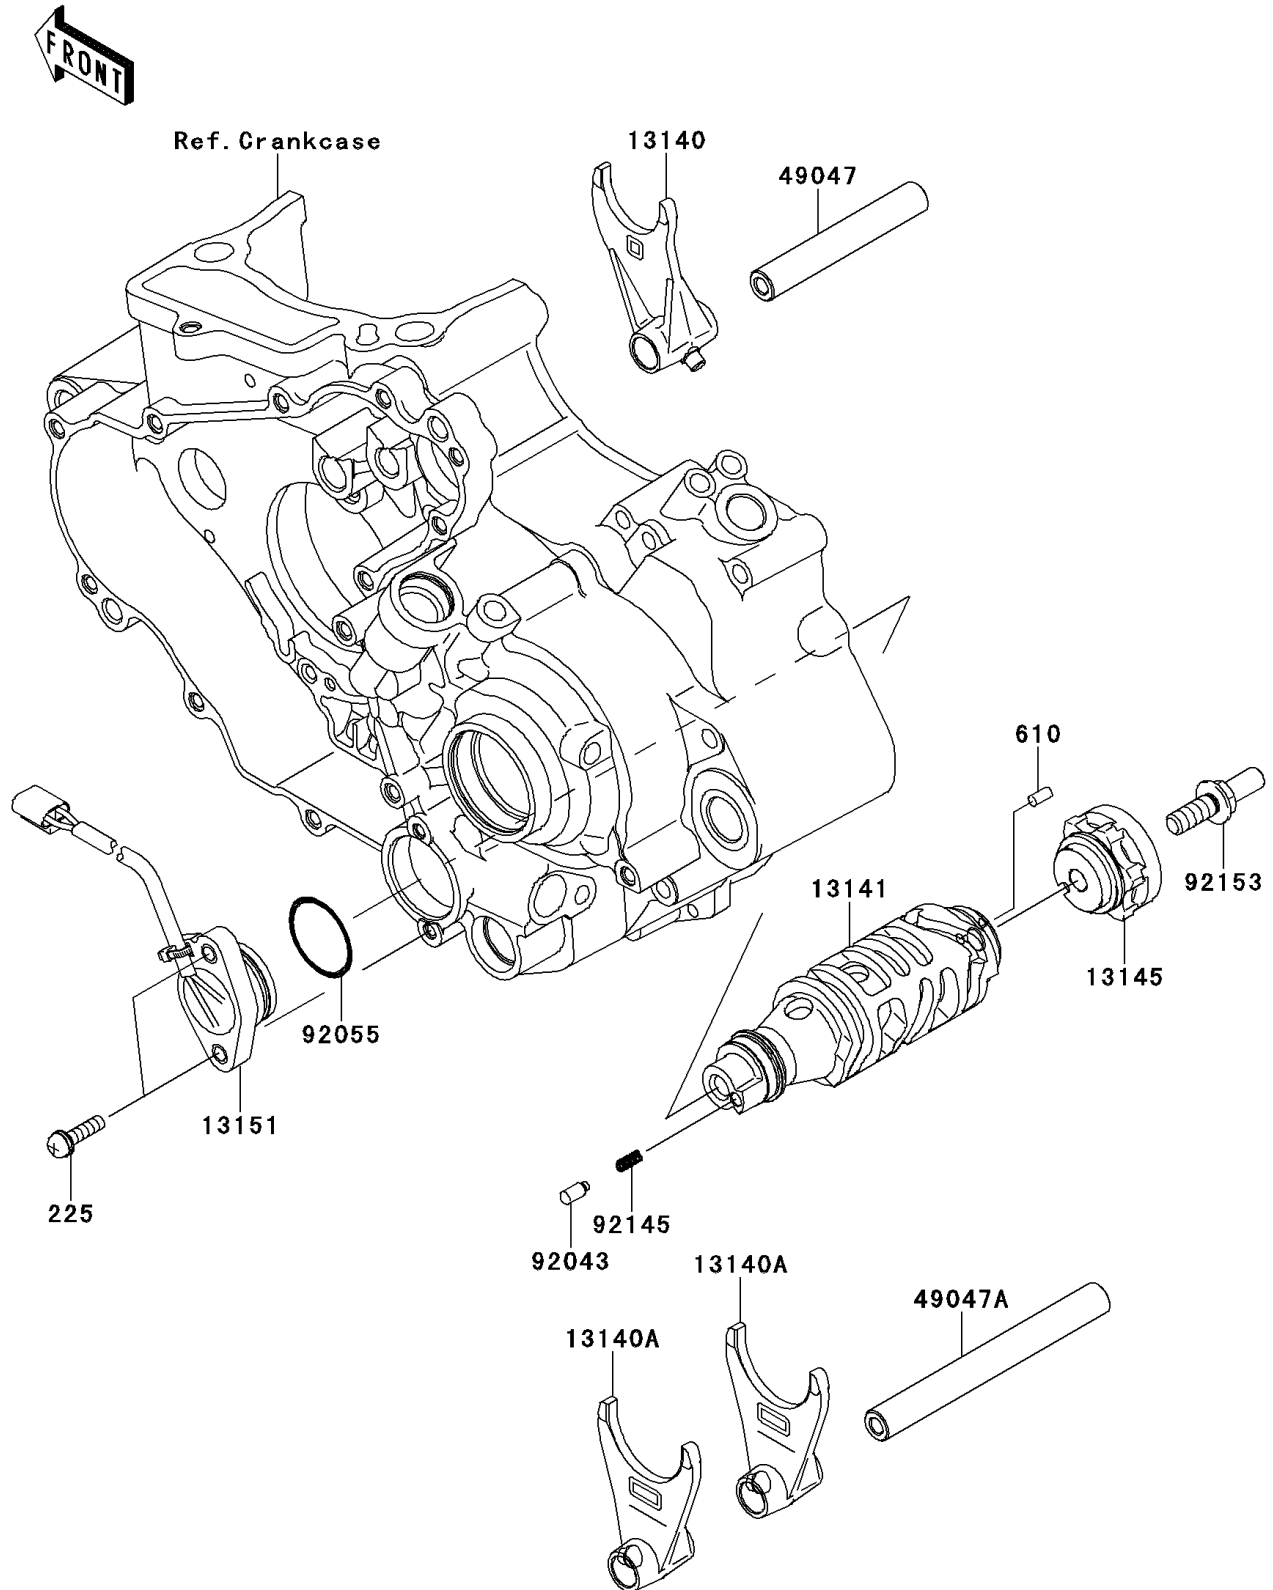

# 2008 KFX<sup>®</sup> 450R

## PARTS DIAGRAM

### Gear Change Drum/Shift Fork(s)

E1362

## PARTS LIST

Gear Change Drum/Shift Fork(s)

**ITEM NAME**

**PART NUMBER**

**QUANTITY**

---