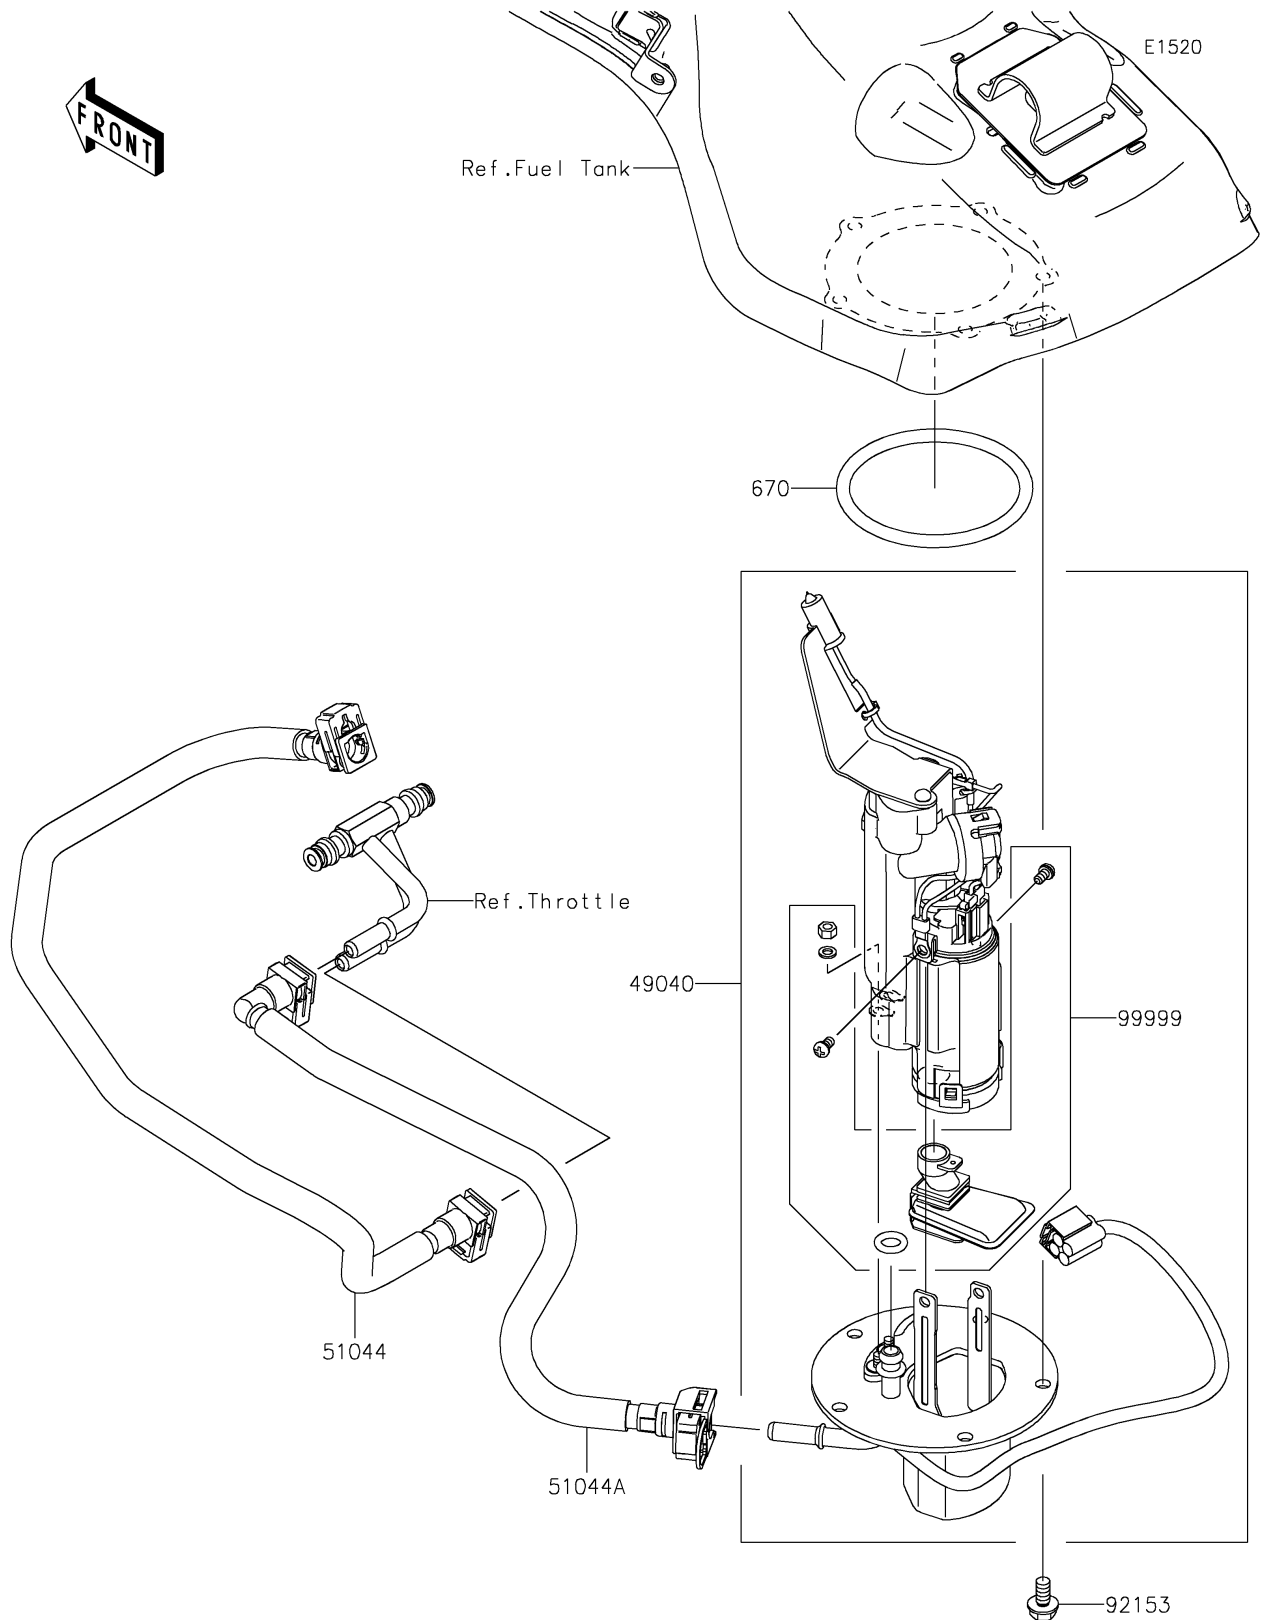

## PARTS DIAGRAM

### Fuel Pump

## PARTS LIST

### Fuel Pump

ITEM NAME	PART NUMBER	QUANTITY
PUMP-FUEL (Ref # 49040)	49040-0821	1
TUBE-ASSY (Ref # 51044)	51044-0860	1
TUBE-ASSY (Ref # 51044A)	51044-0861	1
BOLT,FLANGED,6X12 (Ref # 92153)	92153-1283	5
KIT,FUEL FILTER (Ref # 99999)	99999-0520	1
O RING (Ref # 670)	670E5075	1