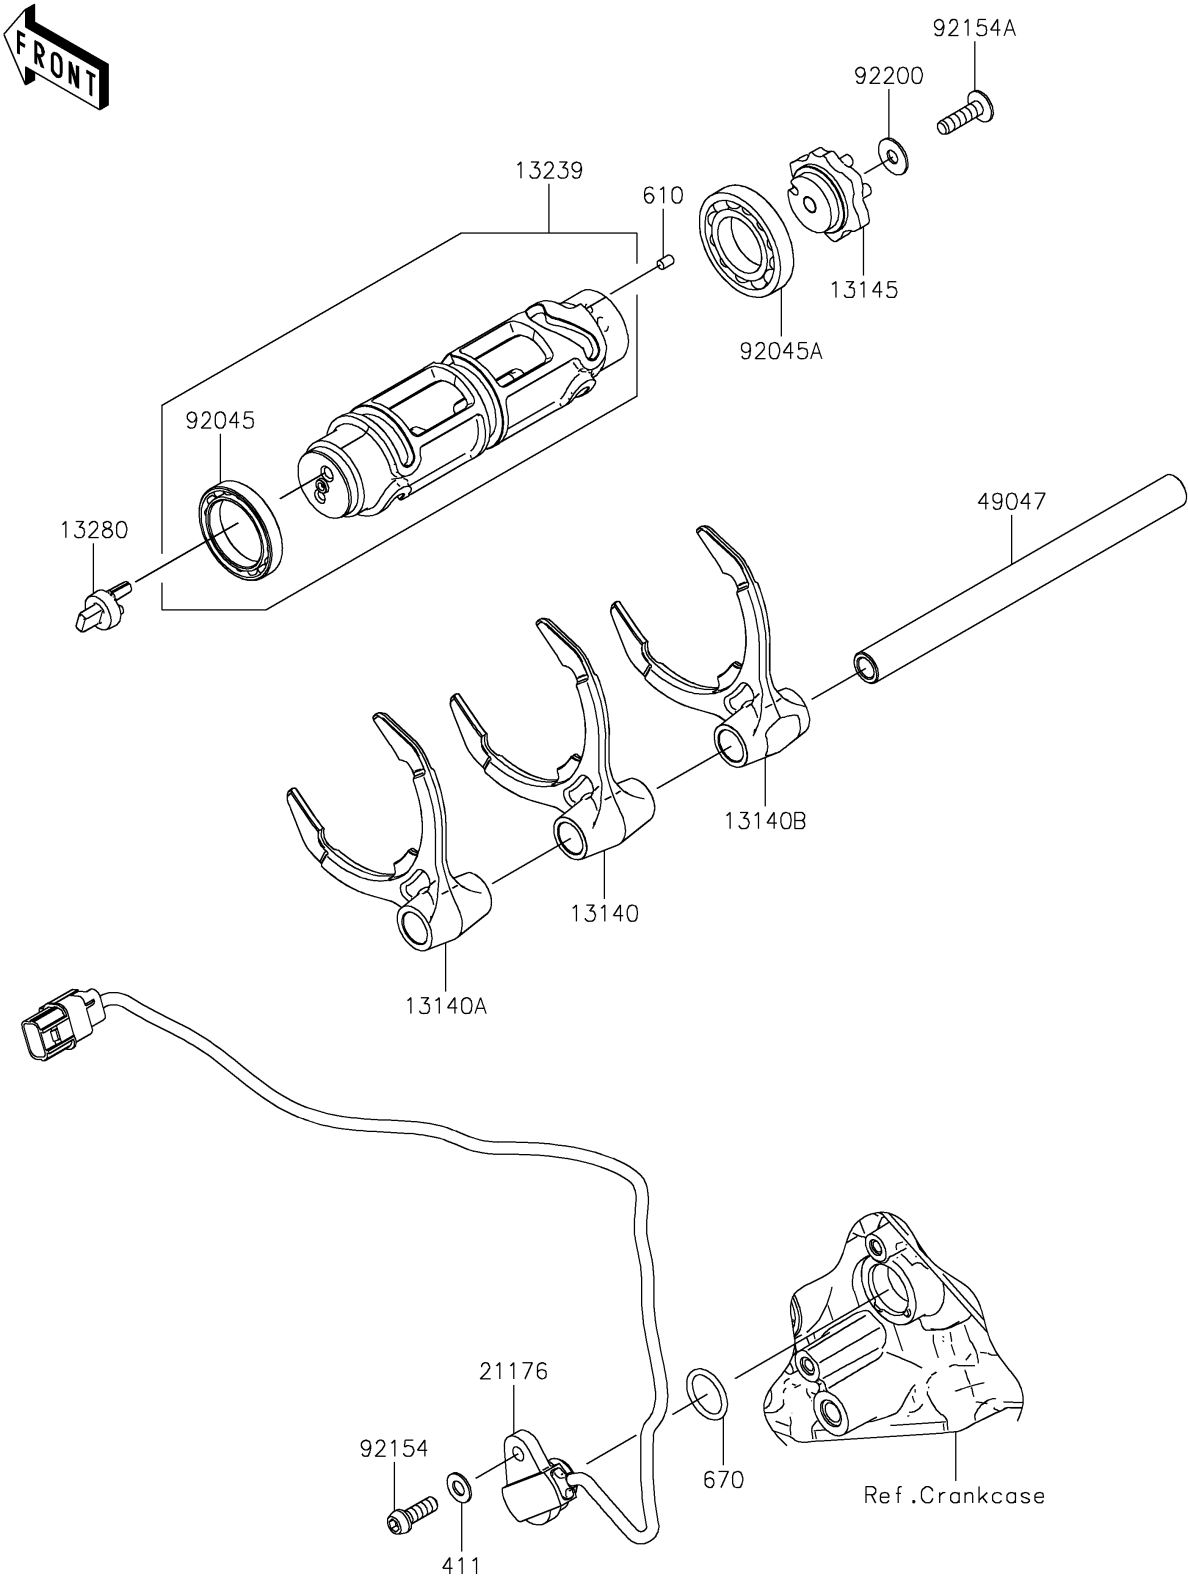

2026 NINJA H2[®]R ABS

PARTS DIAGRAM

Gear Change Drum/Shift Fork(s)

E1362

2026 NINJA H2[®]R ABS

PARTS LIST

Gear Change Drum/Shift Fork(s)

ITEM NAME	PART NUMBER	QUANTITY
-----------	-------------	----------
