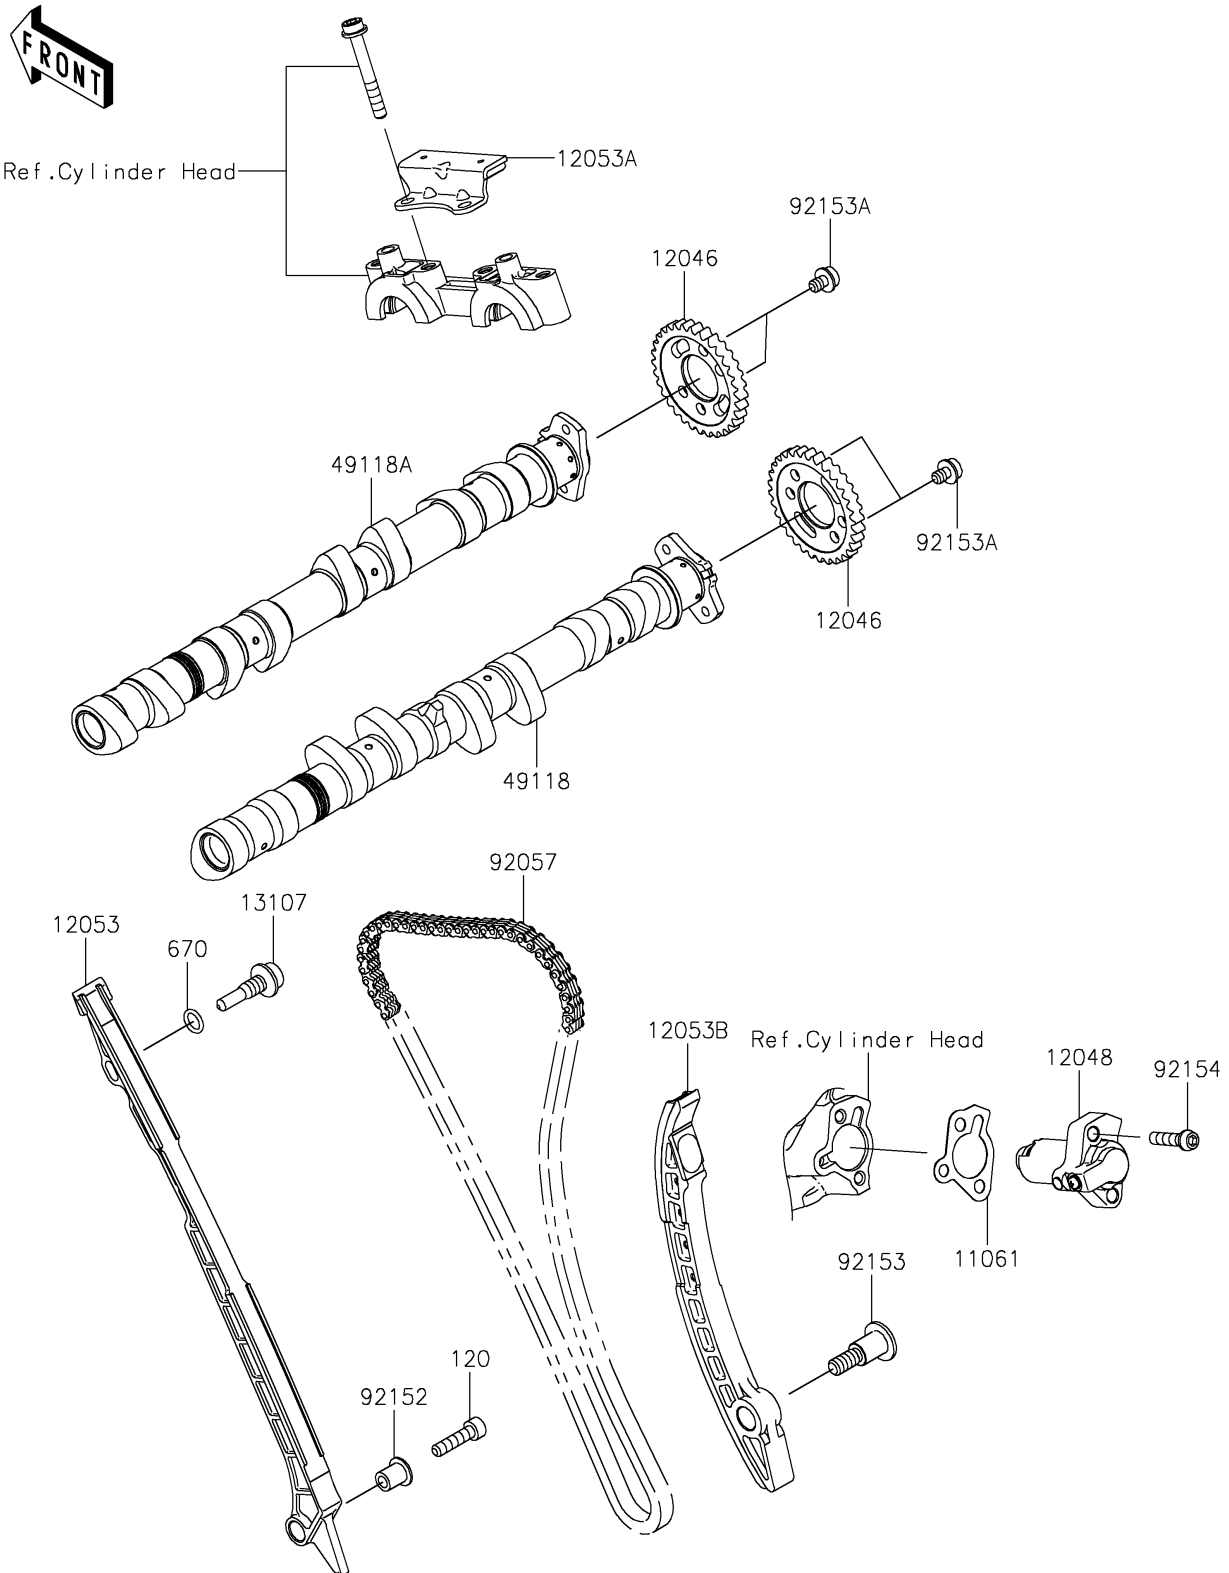

2026 NINJA H2[®]R ABS

PARTS DIAGRAM

Camshaft(s)/Tensioner

E1230

2026 NINJA H2[®]R ABS

PARTS LIST

Camshaft(s)/Tensioner

ITEM NAME

PART NUMBER

QUANTITY
