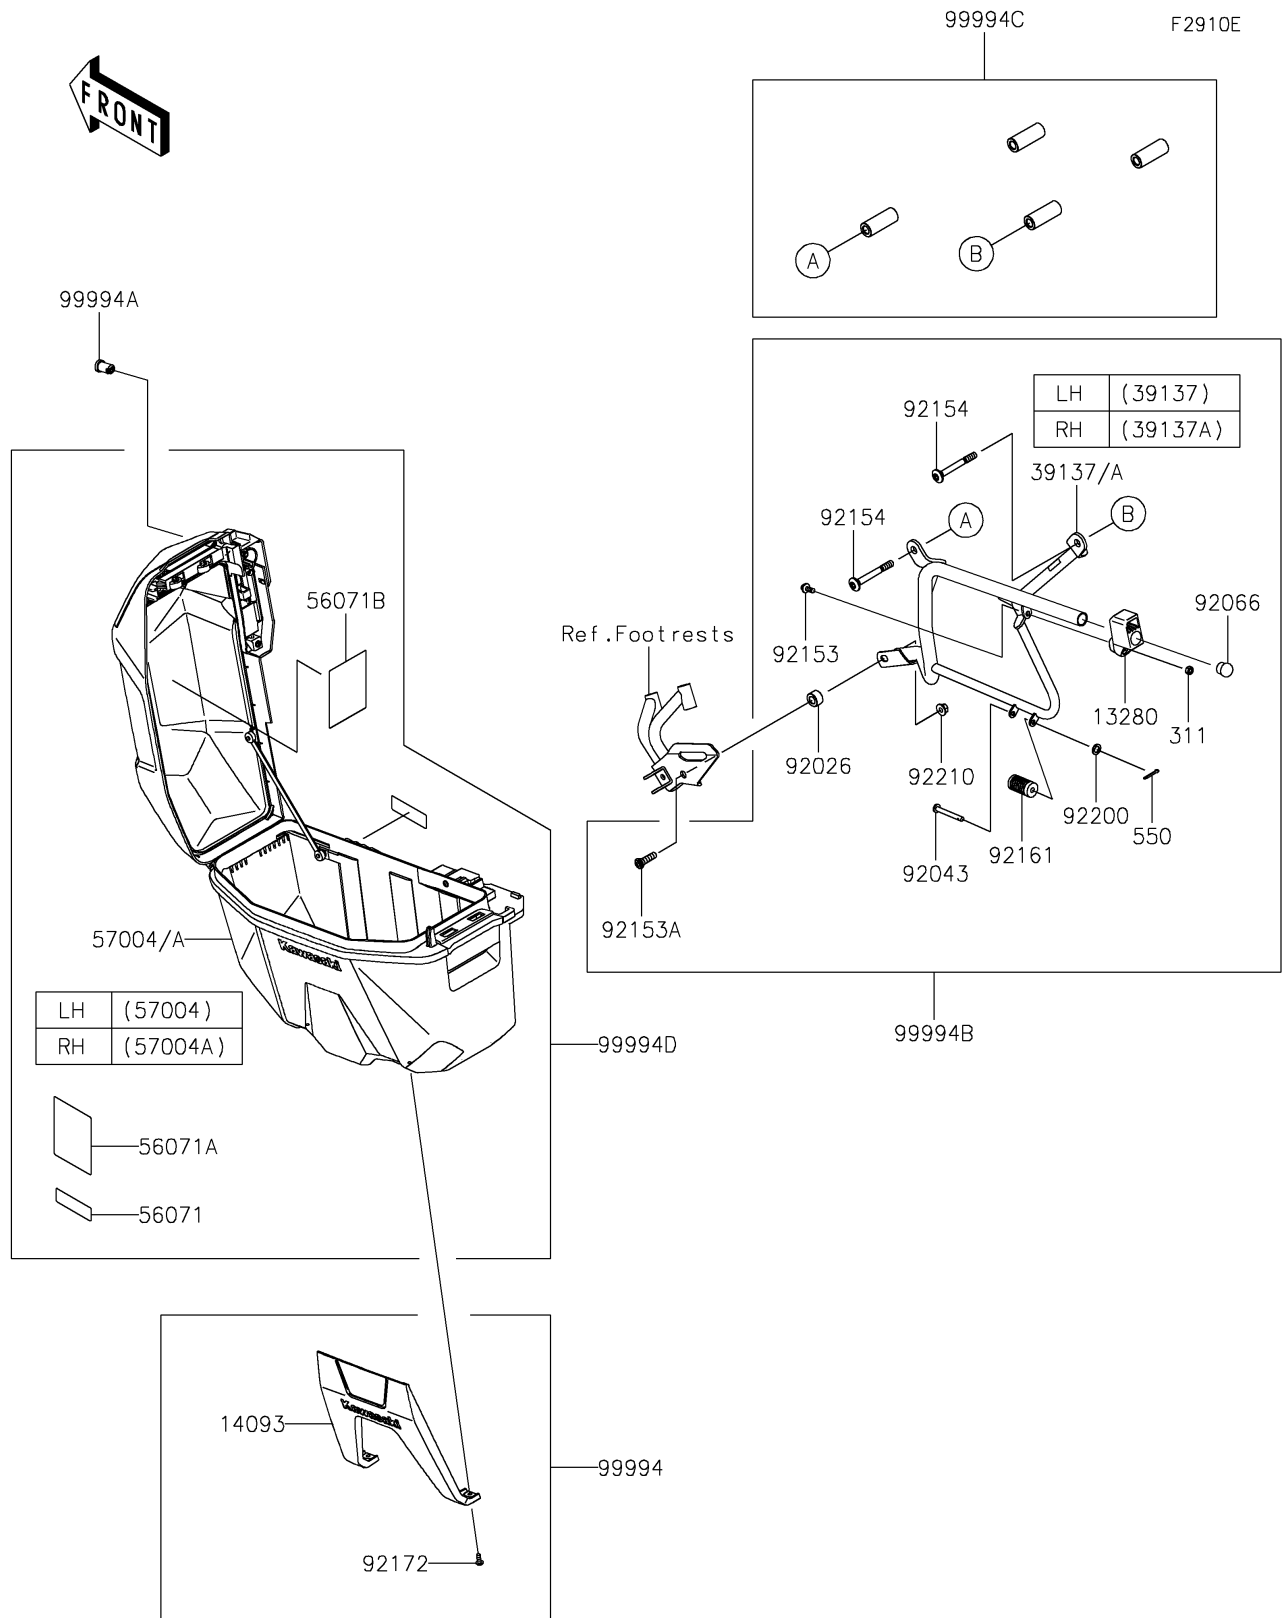

2026 KLE500 SE ABS

PARTS DIAGRAM

Accessory(Pannier Case)

2026 KLE500 SE ABS

PARTS LIST

Accessory(Pannier Case)

ITEM NAME	PART NUMBER	QUANTITY
HOLDER,PANNIER (Ref # 13280)	13280-1314	2
COVER,PANNIER,B.B.SILVER (Ref # 14093)	14093-1068-63E	2
STAY-COMP,LH (Ref # 39137)	39137-0774	1
STAY-COMP,RH (Ref # 39137A)	39137-0775	1
LABEL-WARNING,PICTOGRAM (Ref # 56071)	56071-0457	2
LABEL-WARNING,PICTOGRAM (Ref # 56071A)	56071-1527	2
LABEL-WARNING,MAX LOAD (Ref # 56071B)	56071-1531	2
BAG-ASSY,PANNIER,LH (Ref # 57004)	57004-0026	1
BAG-ASSY,PANNIER,RH (Ref # 57004A)	57004-0027	1
SPACER,10.5X20X12 (Ref # 92026)	92026-0977	2
PIN,6X44.5 (Ref # 92043)	92043-1110	2
PLUG (Ref # 92066)	92066-1484	2
BOLT,FLANGED,6X14 (Ref # 92153)	92153-1571	2
BOLT,SOCKET,8X30 (Ref # 92153A)	92153-1624	2
BOLT,SOCKET,8X73 (Ref # 92154)	92154-2339	4
DAMPER (Ref # 92161)	92161-2401	2
SCREW,SOCKET,5X14 (Ref # 92172)	92172-0823	4
WASHER,6.2X10X1 (Ref # 92200)	92200-1465	2
NUT,FLANGED,8MM (Ref # 92210)	92210-0304	2
PANEL-SIDECASES,B.B.SILVER (Ref # 99994)	99994-1491-63E	1
ROTOR(2PC) (Ref # 99994A)	99994-1566	1
PANNIER STAY (Ref # 99994B)	99994-2273	1
COLLAR (Ref # 99994C)	99994-2274	1
CASE ASSY (Ref # 99994D)	99994-2548	1
NUT-HEX,6MM (Ref # 311)	311BA0600	2
PIN-COTTER,2.0X15 (Ref # 550)	550AA2015	2