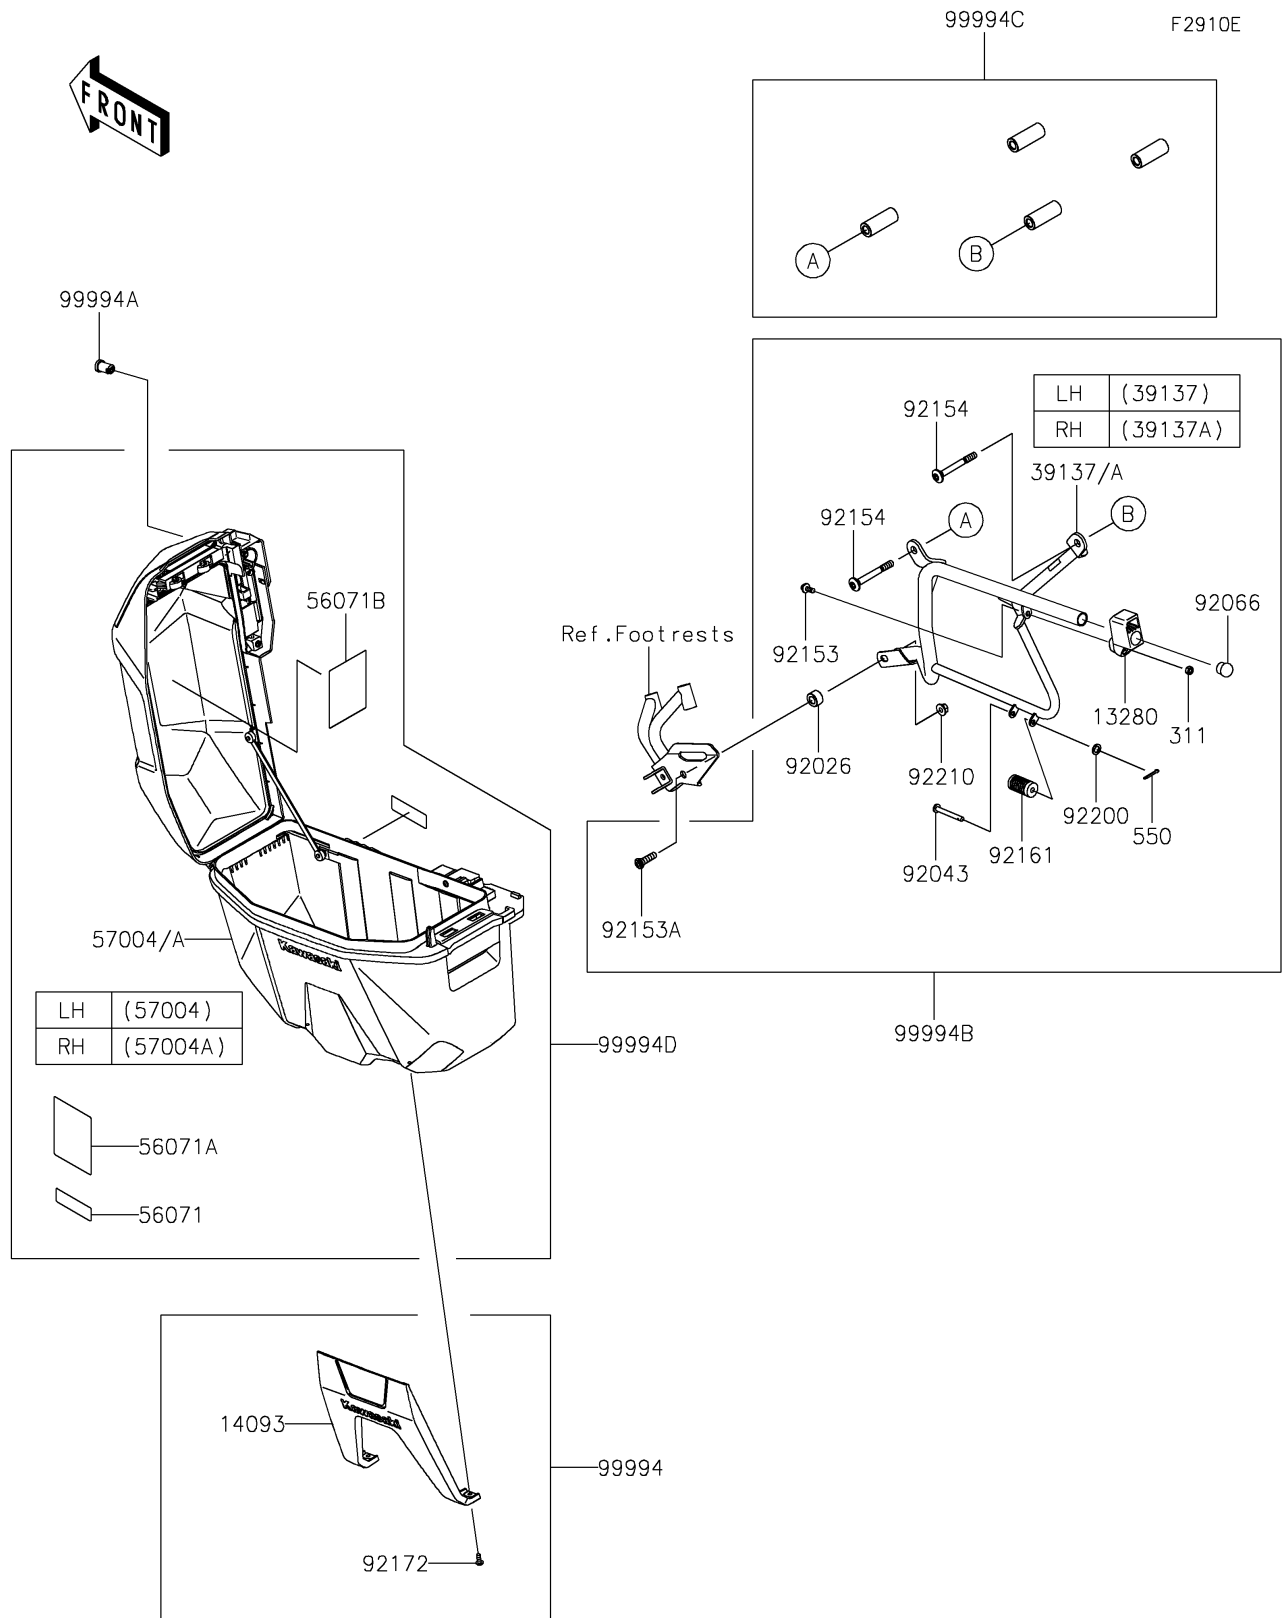

2026 KLE[®] 500 SE ABS

PARTS DIAGRAM

Accessory(Pannier Case)

2026 KLE® 500 SE ABS

PARTS LIST

Accessory(Pannier Case)

ITEM NAME	PART NUMBER	QUANTITY
HOLDER,PANNIER (Ref # 13280)	13280-1314	2
COVER,PANNIER,B.B.SILVER (Ref # 14093)	14093-1068-63E	2
STAY-COMP,LH (Ref # 39137)	39137-0774	1
STAY-COMP,RH (Ref # 39137A)	39137-0775	1
LABEL-WARNING,PICTOGRAM (Ref # 56071)	56071-0457	2
LABEL-WARNING,PICTOGRAM (Ref # 56071A)	56071-1527	2
LABEL-WARNING,MAX LOAD (Ref # 56071B)	56071-1531	2
BAG-ASSY,PANNIER,LH (Ref # 57004)	57004-0026	1
BAG-ASSY,PANNIER,RH (Ref # 57004A)	57004-0027	1
SPACER,10.5X20X12 (Ref # 92026)	92026-0977	2
PIN,6X44.5 (Ref # 92043)	92043-1110	2
PLUG (Ref # 92066)	92066-1484	2
BOLT,FLANGED,6X14 (Ref # 92153)	92153-1571	2
BOLT,SOCKET,8X30 (Ref # 92153A)	92153-1624	2
BOLT,SOCKET,8X73 (Ref # 92154)	92154-2339	4
DAMPER (Ref # 92161)	92161-2401	2
SCREW,SOCKET,5X14 (Ref # 92172)	92172-0823	4
WASHER,6.2X10X1 (Ref # 92200)	92200-1465	2
NUT,FLANGED,8MM (Ref # 92210)	92210-0304	2
PANEL-SIDECASES,B.B.SILVER (Ref # 99994)	99994-1491-63E	1
ROTOR(2PC) (Ref # 99994A)	99994-1566	1
PANNIER STAY (Ref # 99994B)	99994-2273	1
COLLAR (Ref # 99994C)	99994-2274	1
CASE ASSY (Ref # 99994D)	99994-2548	1
NUT-HEX,6MM (Ref # 311)	311BA0600	2
PIN-COTTER,2.0X15 (Ref # 550)	550AA2015	2