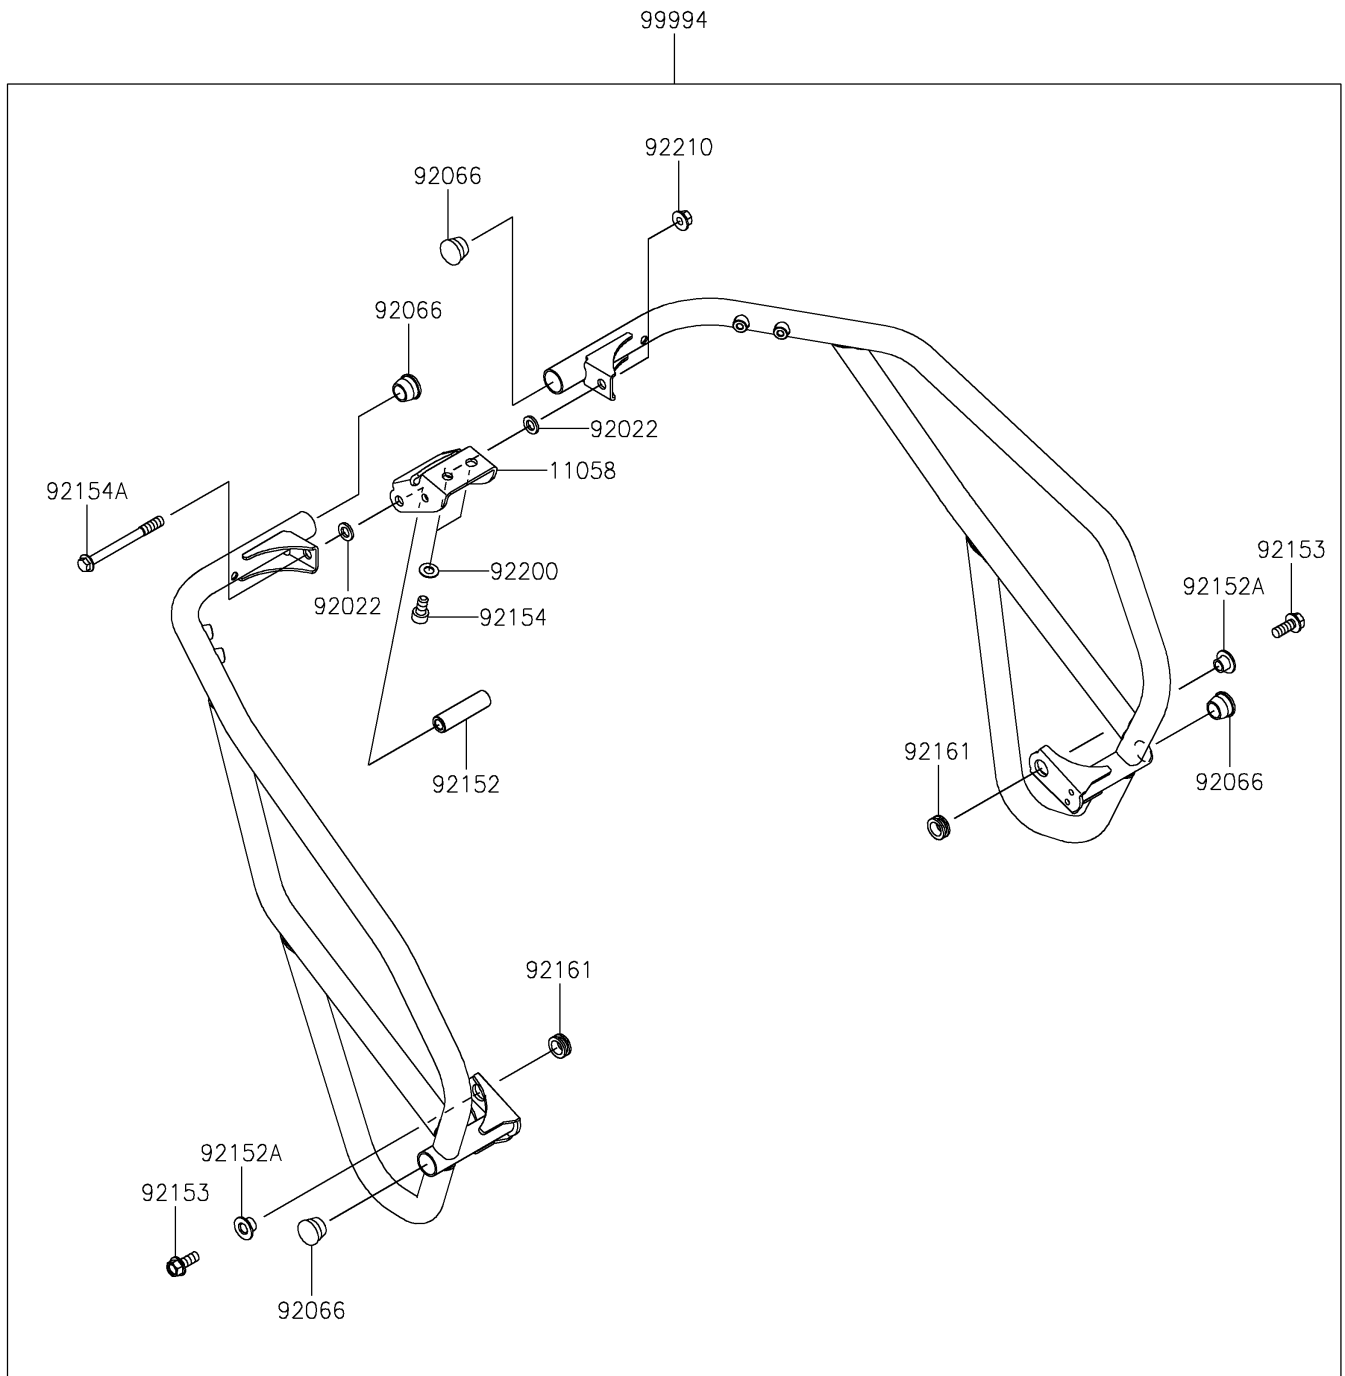

2026 KLE500 SE ABS

PARTS DIAGRAM

Accessory(Engine Guard)

F2910

2026 KLE500 SE ABS

PARTS LIST

Accessory(Engine Guard)

ITEM NAME

PART NUMBER

QUANTITY
