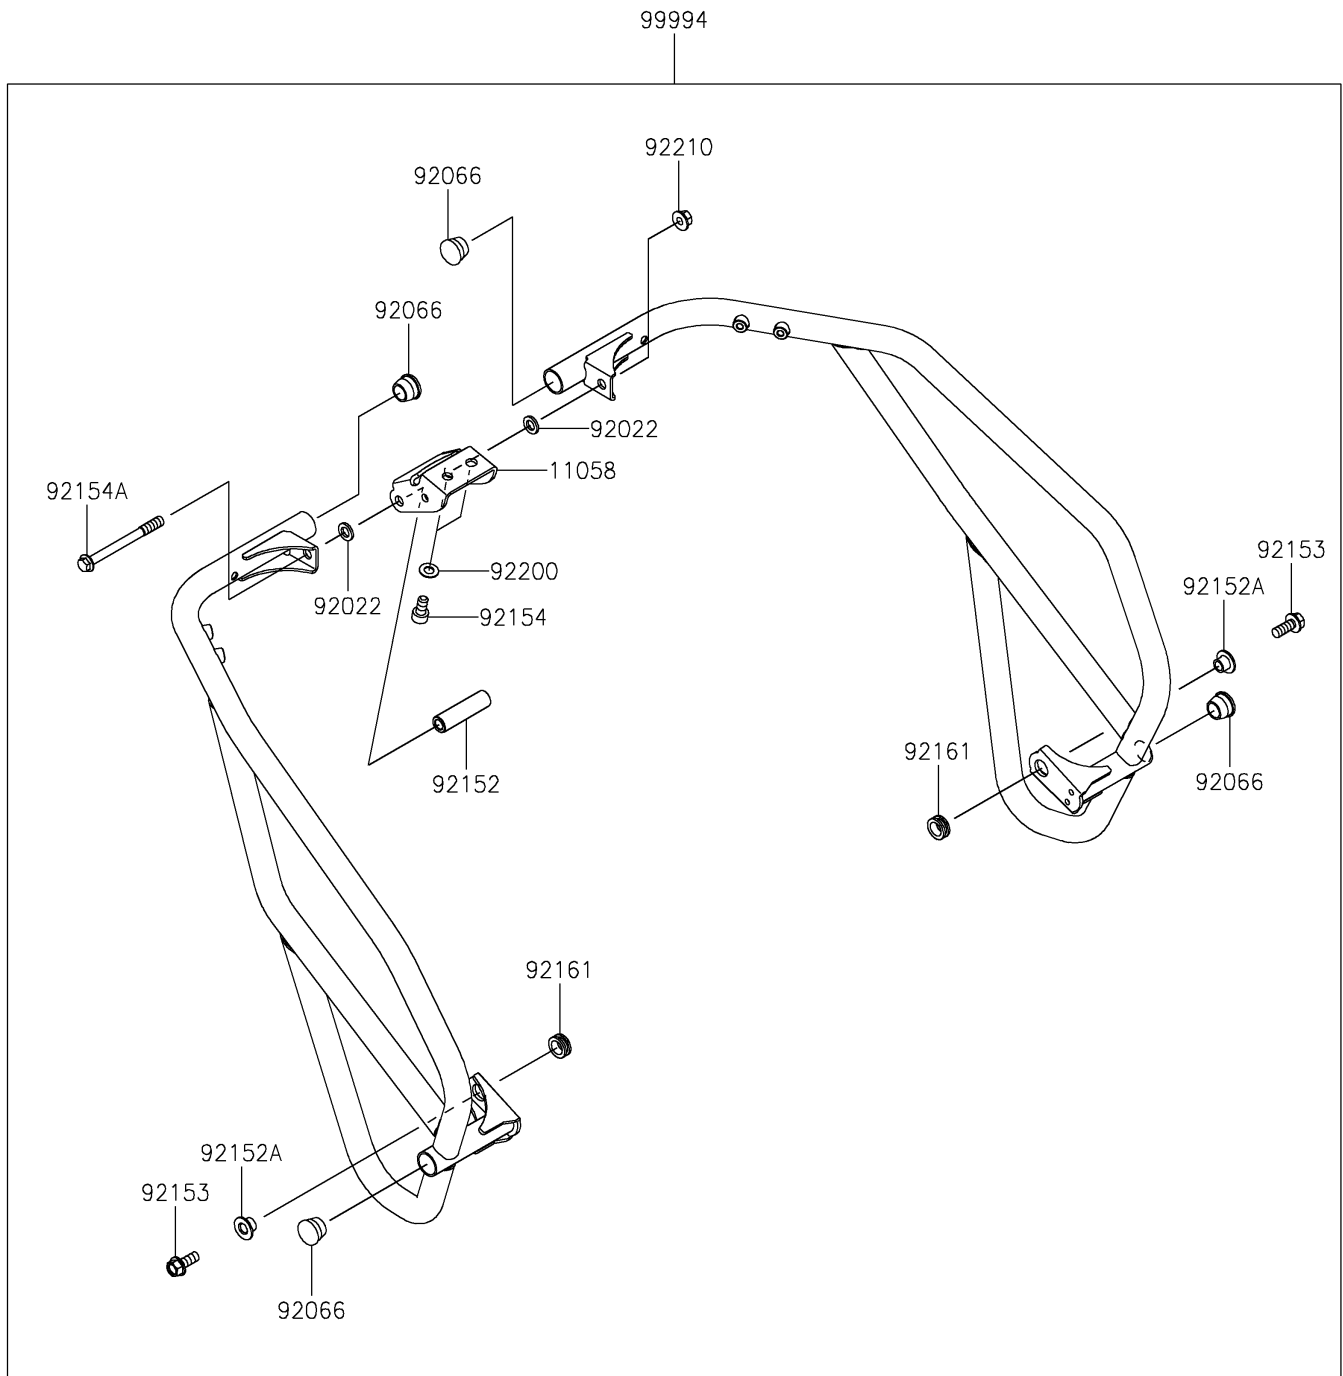

# 2026 KLE<sup>®</sup> 500 SE ABS

## PARTS DIAGRAM

Accessory(Engine Guard)

F2910

## PARTS LIST

Accessory(Engine Guard)

**ITEM NAME**

**PART NUMBER**

**QUANTITY**

---