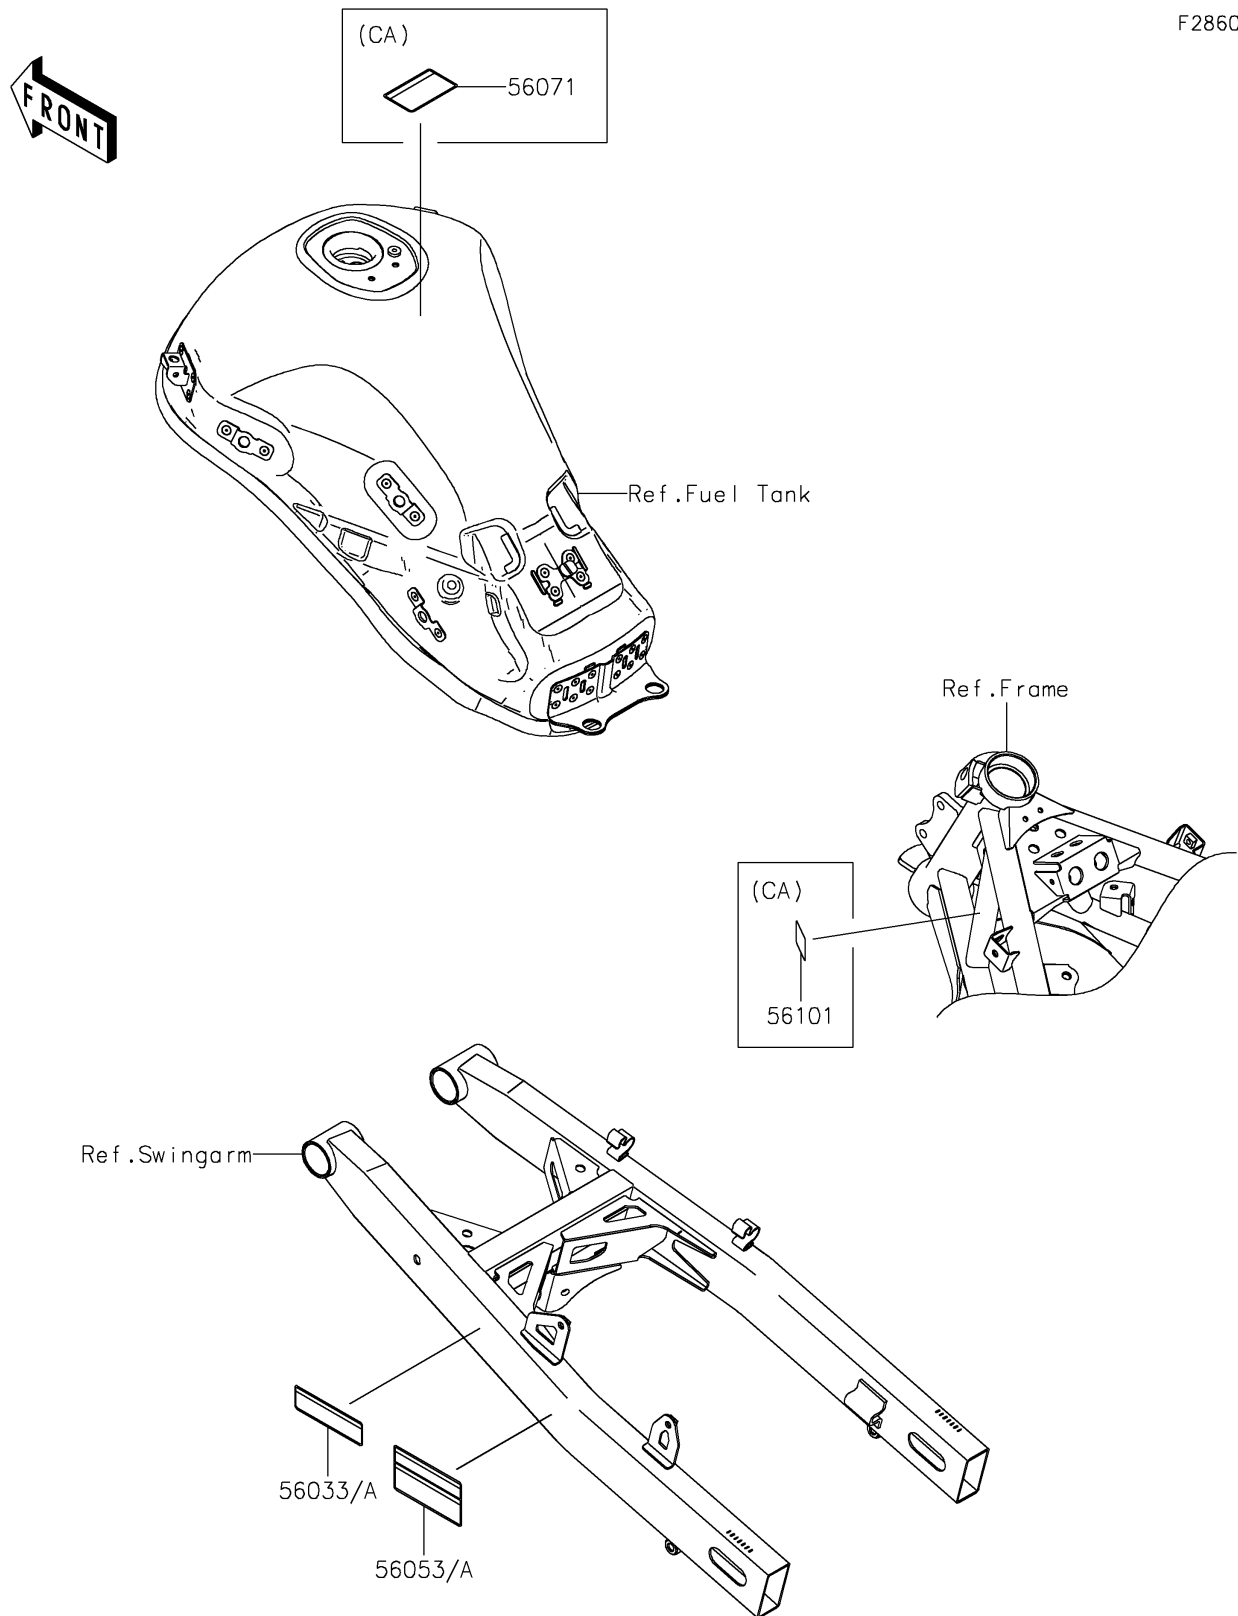

2026 KLE[®] 500 SE ABS

PARTS DIAGRAM

Labels

F2860

2026 KLE[®] 500 SE ABS

PARTS LIST

Labels

ITEM NAME

PART NUMBER

QUANTITY
