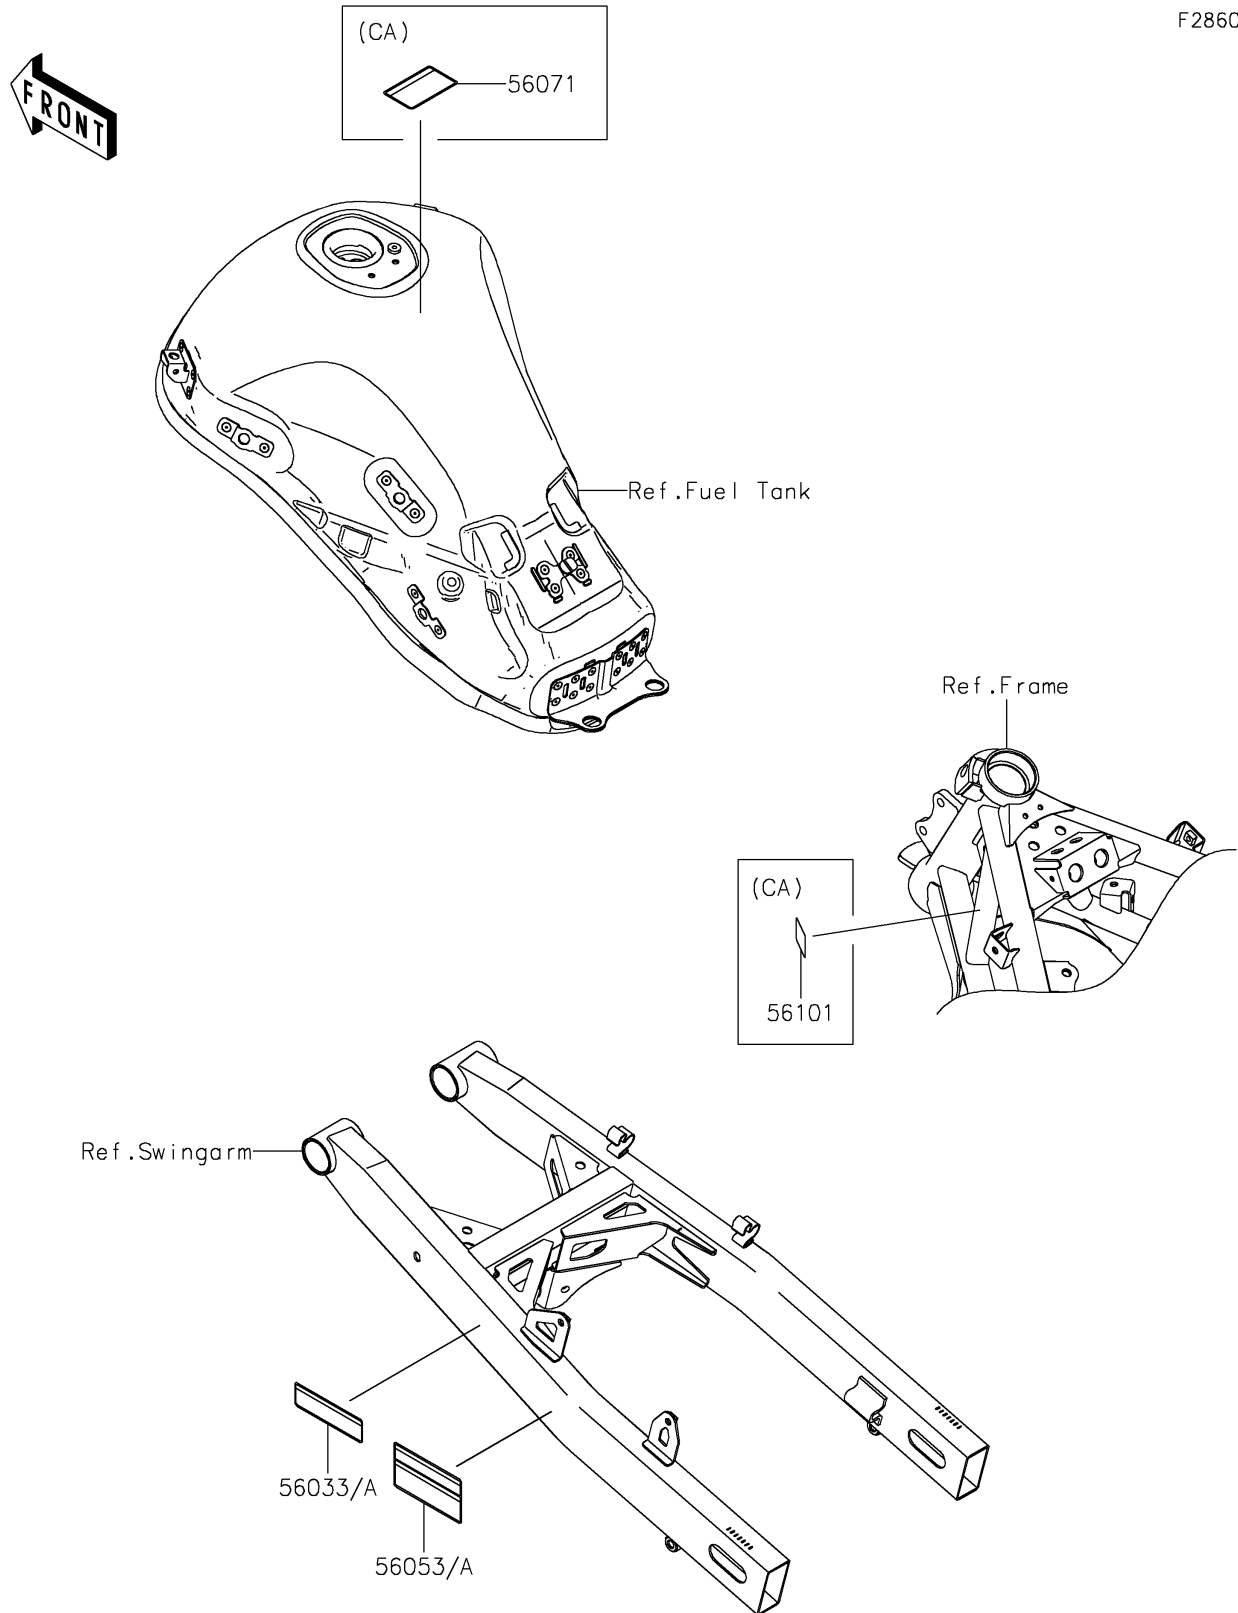

2026 KLE500 SE ABS

PARTS DIAGRAM

Labels

F2860

2026 KLE500 SE ABS

PARTS LIST

Labels

| ITEM NAME | PART NUMBER | QUANTITY |
|--|-------------|----------|
| LABEL-MANUAL,CHAIN (Ref # 56033) | 56033-1478 | 1 |
| LABEL-MANUAL,CHAIN (Ref # 56033A) | 56033-1479 | 1 |
| LABEL-SPECIFICATION,TIRE&LOAD (Ref # 56053) | 56053-2325 | 1 |
| LABEL-SPECIFICATION,TIRE&LOAD (Ref # 56053A) | 56053-2326 | 1 |
| LABEL-WARNING,EVAPO (Ref # 56071) | 56071-0158 | 1 |
| LABEL-CERTIFICATION,EVAPO (Ref # 56101) | 56101-0512 | 1 |