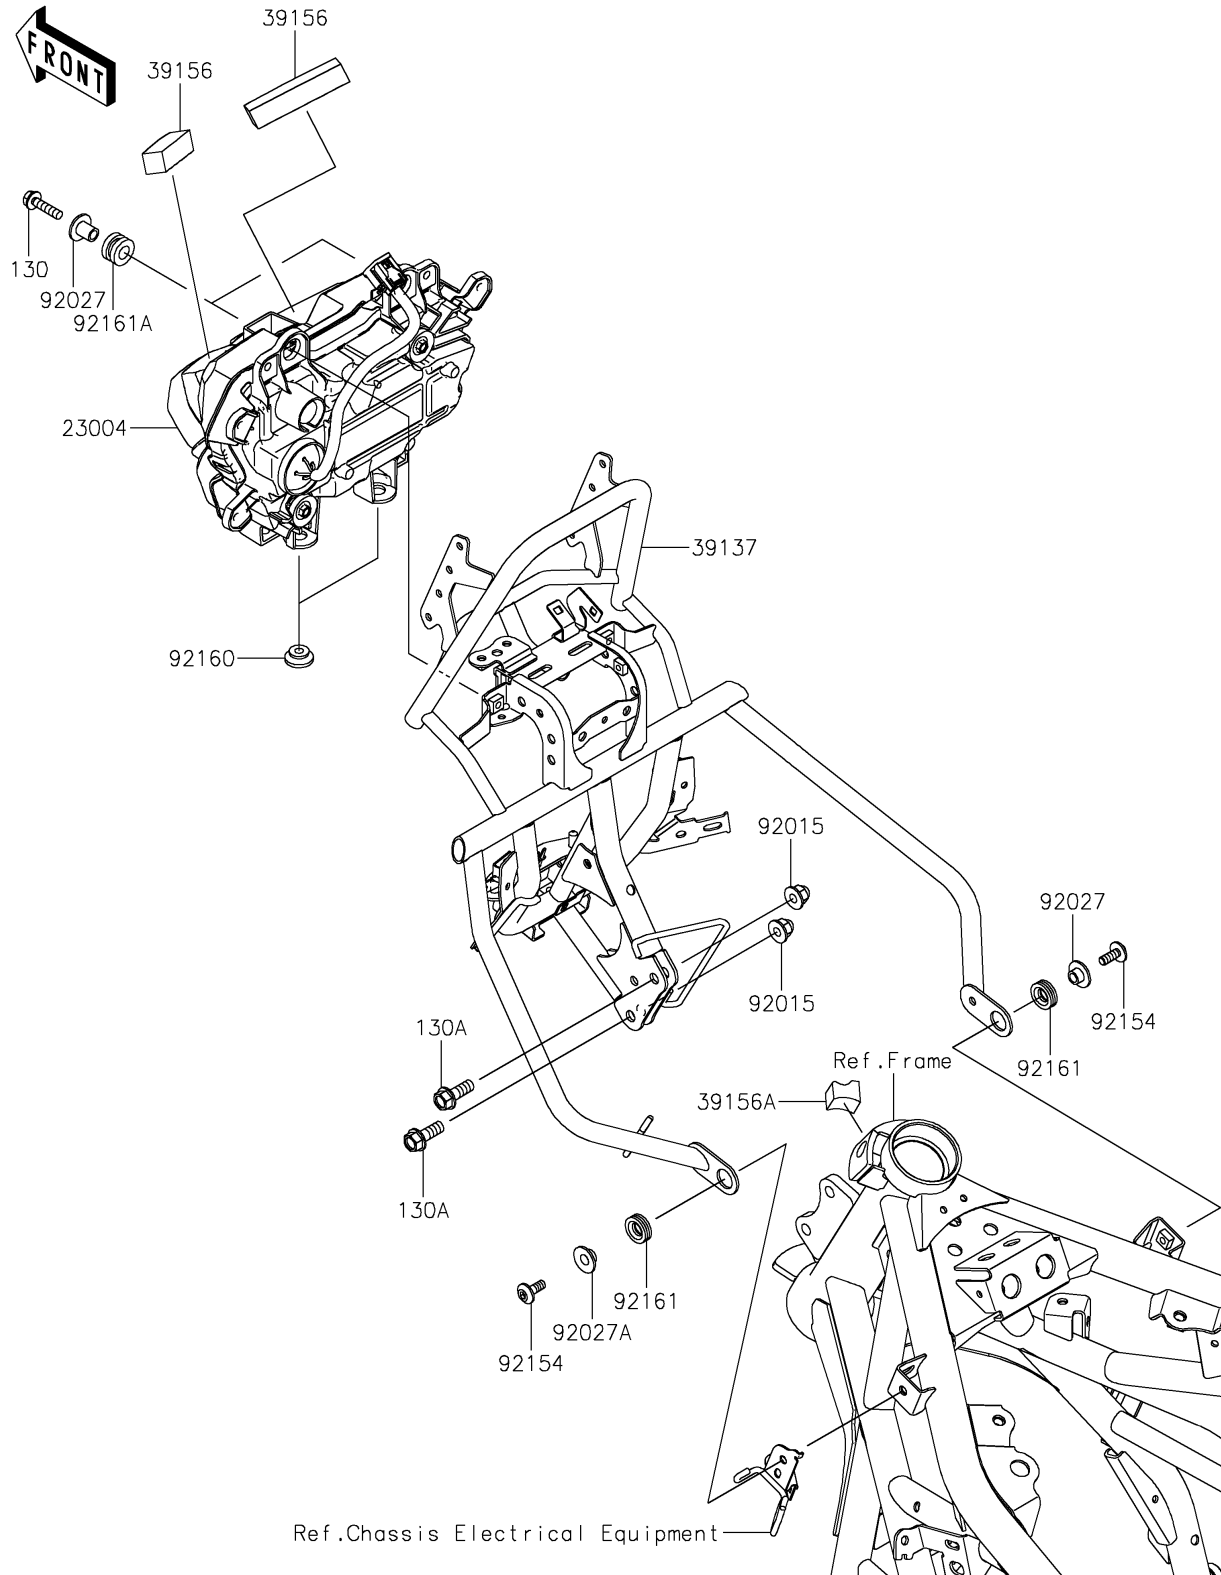

2026 KLE[®] 500 SE ABS

PARTS DIAGRAM

Headlight(s)

F2710

2026 KLE[®] 500 SE ABS

PARTS LIST

Headlight(s)

ITEM NAME

PART NUMBER

QUANTITY
