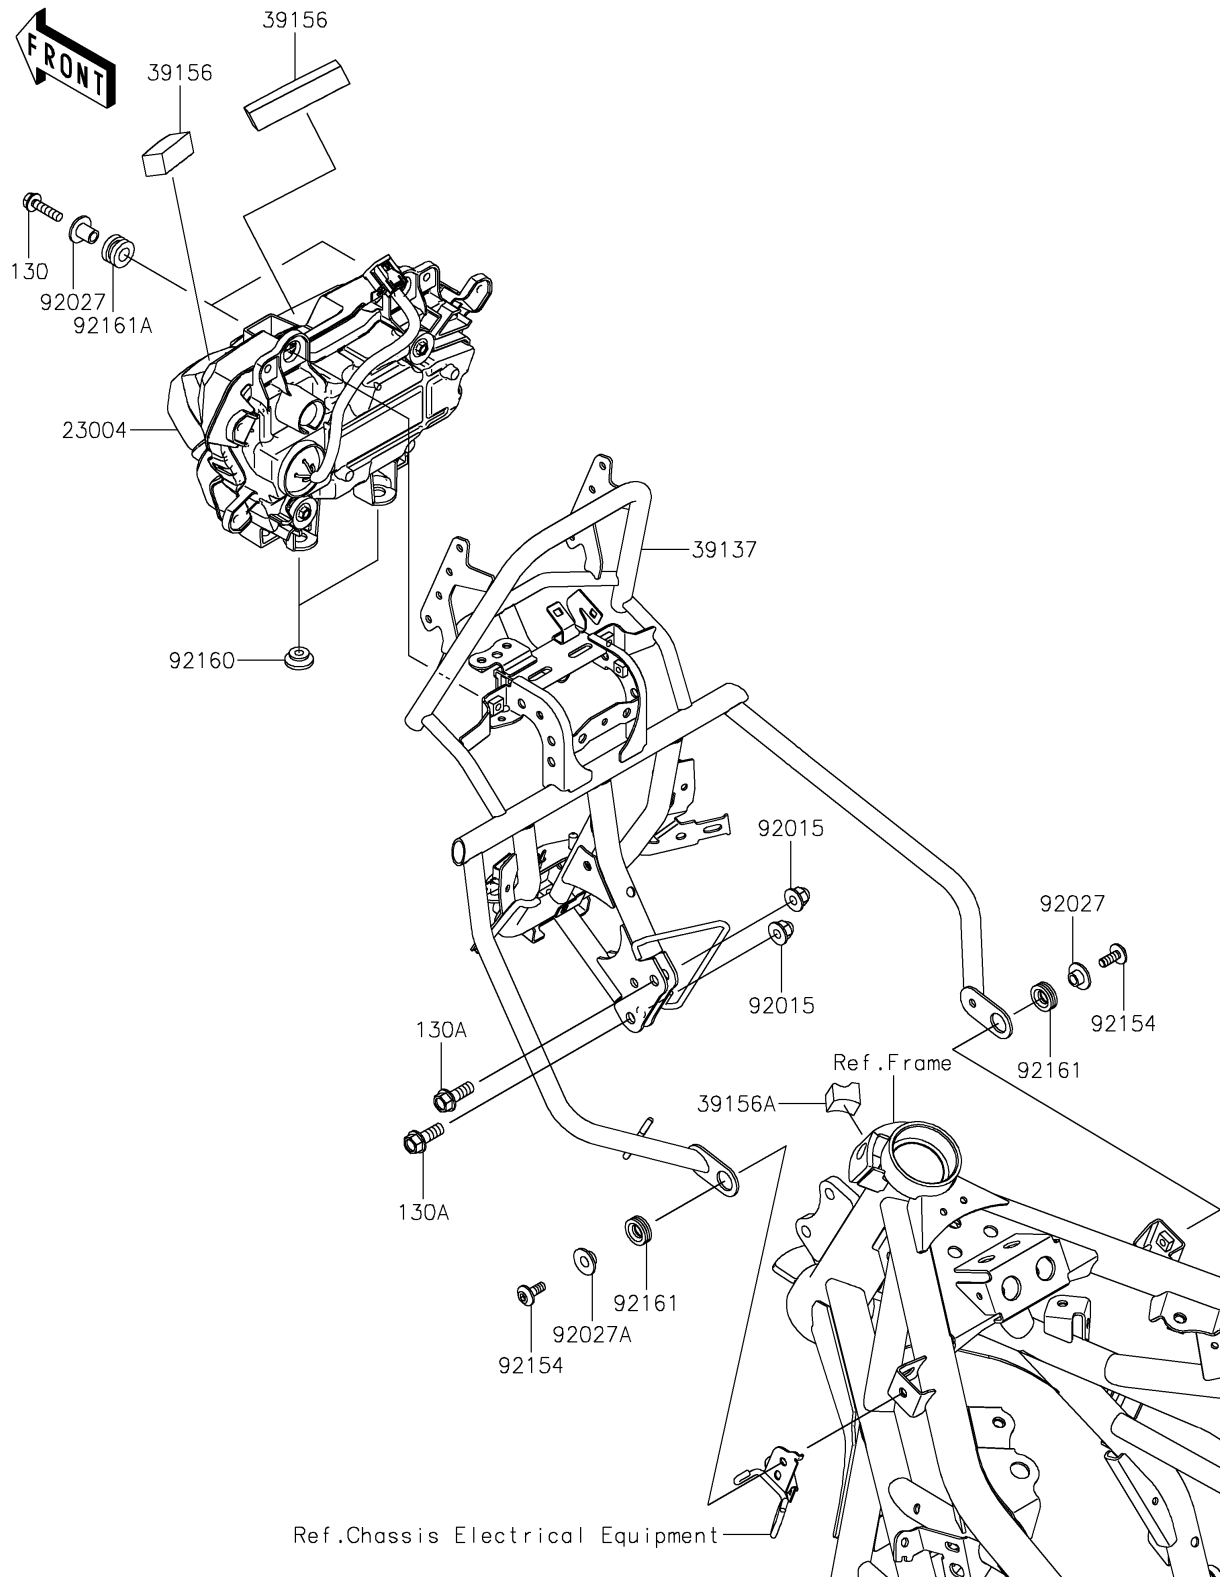

2026 KLE500 SE ABS

PARTS DIAGRAM

Headlight(s)

F2710

2026 KLE500 SE ABS

PARTS LIST

Headlight(s)

ITEM NAME	PART NUMBER	QUANTITY
LAMP-HEAD,LED (Ref # 23004)	23004-0467	1
STAY-COMP,HEAD LAMP (Ref # 39137)	39137-0802	1
PAD,70X15X15 (Ref # 39156)	39156-2995	2
PAD,20X15X15 (Ref # 39156A)	39156-3896	1
NUT,CAP,8MM (Ref # 92015)	92015-1151	2
COLLAR,6.5X10X14.1 (Ref # 92027)	92027-1183	2
COLLAR,L=7.4 (Ref # 92027A)	92027-1848	2
BOLT,SOCKET,6X16 (Ref # 92154)	92154-4421	2
DAMPER (Ref # 92160)	92160-1613	2
DAMPER,10X20X6 (Ref # 92161)	92161-1592	2
DAMPER,10X20X12 (Ref # 92161A)	92161-2102	2
BOLT-FLANGED,6X25 (Ref # 130)	130BA0625	2
BOLT-FLANGED,8X22 (Ref # 130A)	130BB0822	2