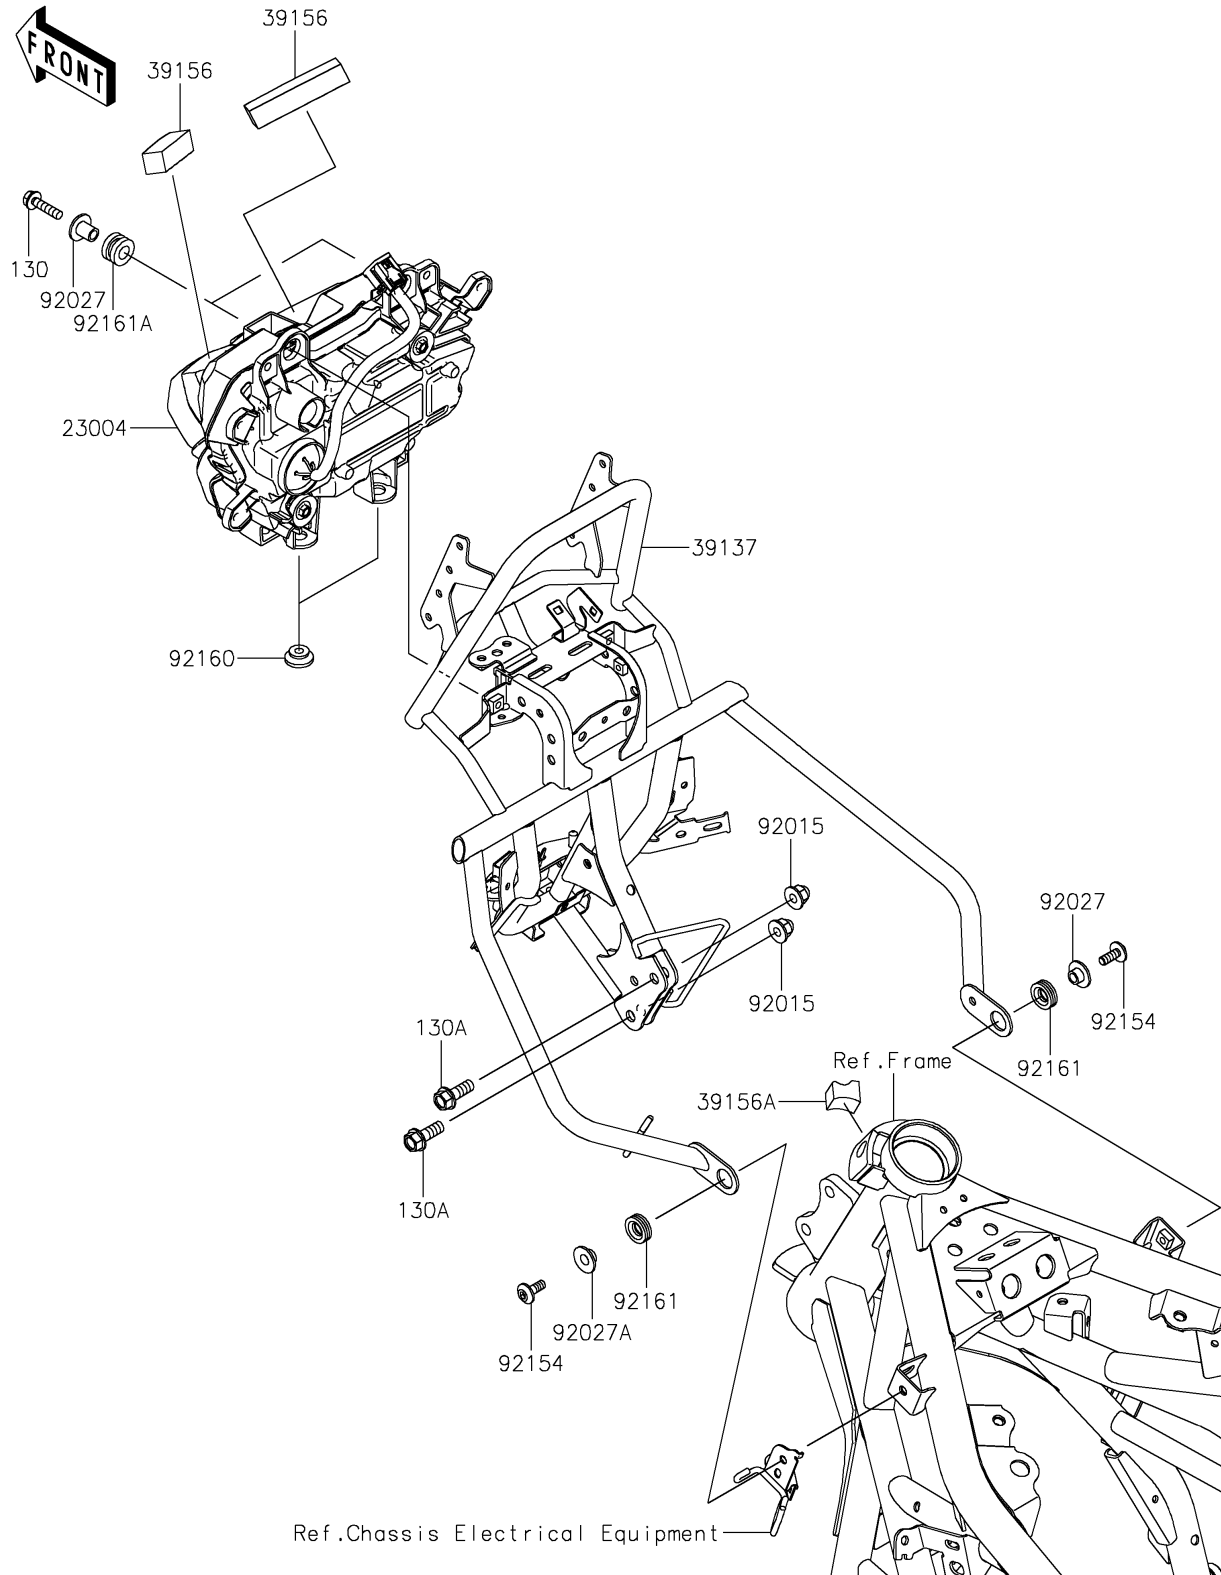

2026 KLE® 500 SE ABS

PARTS DIAGRAM

Headlight(s)

F2710