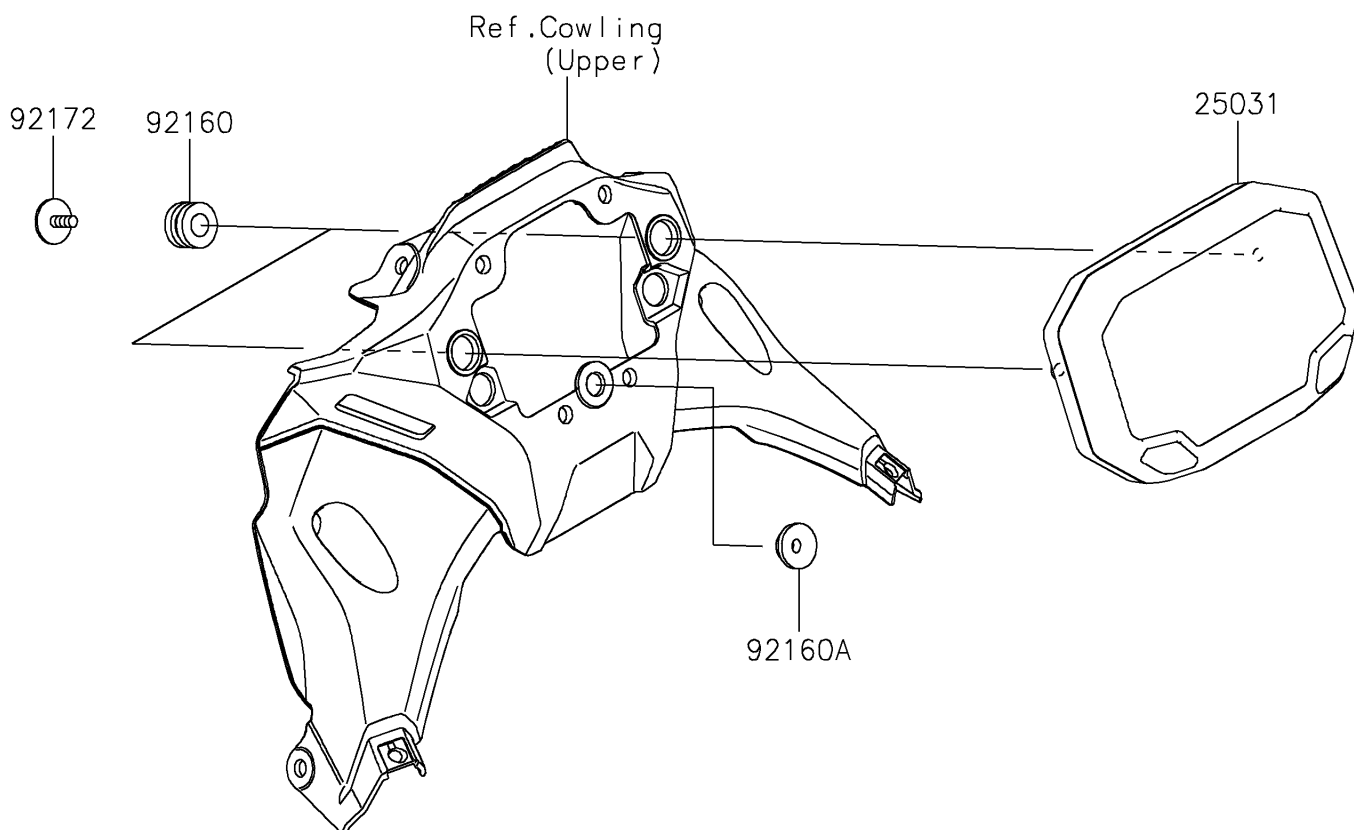

2026 KLE500 SE ABS

PARTS DIAGRAM

Meter(s)

F2530

2026 KLE500 SE ABS

PARTS LIST

Meter(s)

ITEM NAME	PART NUMBER	QUANTITY
METER-ASSY,TFT DISPLAY (Ref # 25031)	25031-1418	1
DAMPER,10X20X12 (Ref # 92160)	92160-1167	2
DAMPER (Ref # 92160A)	92160-1613	1
SCREW,CROSS,5X14 (Ref # 92172)	92172-1438	2