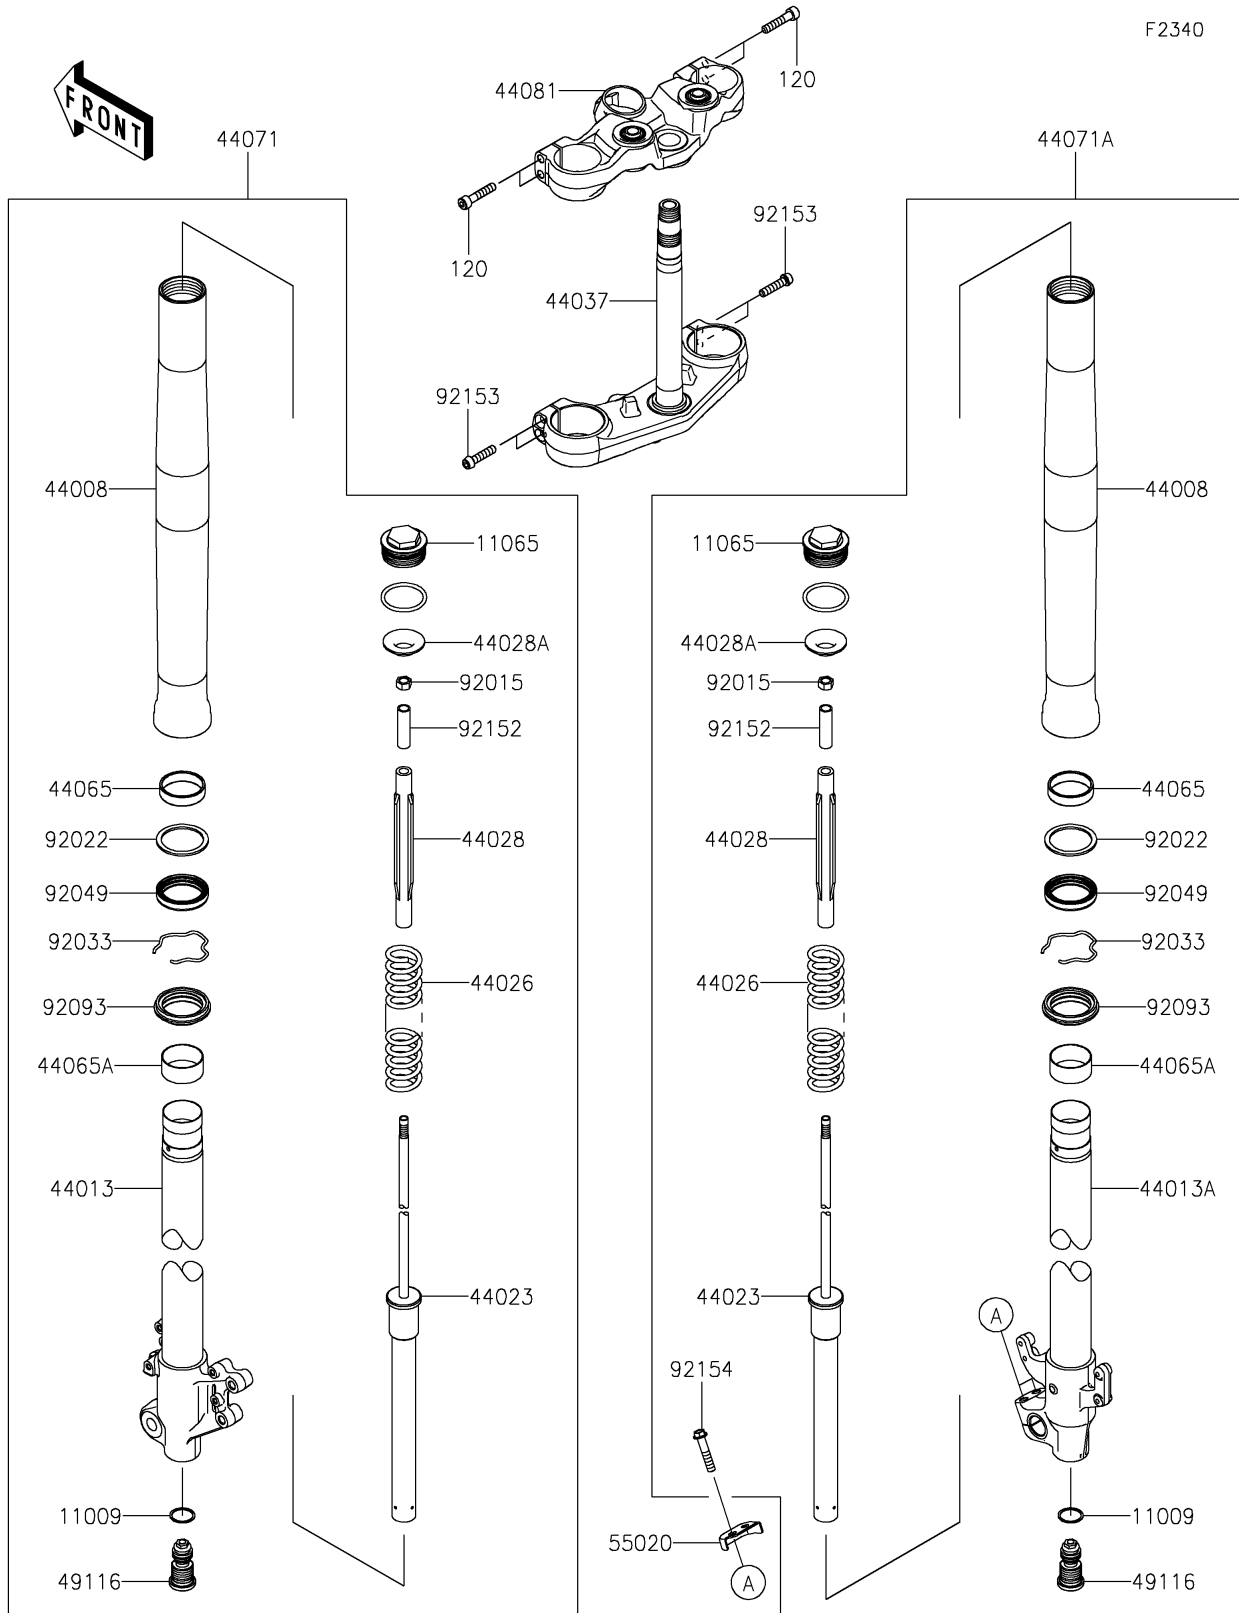

2026 KLE500 SE ABS

PARTS DIAGRAM

Front Fork

2026 KLE500 SE ABS

PARTS LIST

Front Fork

ITEM NAME	PART NUMBER	QUANTITY
GASKET,FORK CYLINDER BOLT (Ref # 11009)	11009-1592	2
CAP,FORK,TOP,GRAY (Ref # 11065)	11065-1508-11G	2
PIPE-FORK OUTER,BLACK (Ref # 44008)	44008-0129-499	2
PIPE-FORK INNER,LH (Ref # 44013)	44013-0435	1
PIPE-FORK INNER,RH (Ref # 44013A)	44013-0436	1
CYLINDER-SET-FORK (Ref # 44023)	44023-0207	2
SPRING-FRONT FORK (Ref # 44026)	44026-0315	2
GUIDE-FORK SPRING (Ref # 44028)	44028-0008	2
GUIDE-FORK SPRING (Ref # 44028A)	44028-0009	2
HOLDER-FORK UNDER (Ref # 44037)	44037-0230	1
BUSHING-FRONT FORK,SLIDE (Ref # 44065)	44065-0056	2
BUSHING-FRONT FORK,INNER PIPE (Ref # 44065A)	44065-1142	2
DAMPER-ASSY,FORK,LH,BLACK (Ref # 44071)	44071-1707-48M	1
DAMPER-ASSY,FORK,RH,BLACK (Ref # 44071A)	44071-1855-48M	1
HOLDER-ASSY-FORK UPPER,B.B.SIL (Ref # 44081)	44081-0138-79G	1
VALVE-ASSY,BASE (Ref # 49116)	49116-0727	2
GUARD,AXLE (Ref # 55020)	55020-2700	1
NUT (Ref # 92015)	92015-1795	2
WASHER (Ref # 92022)	92022-1299	2
RING-SNAP (Ref # 92033)	92033-1077	2
SEAL-OIL (Ref # 92049)	92049-0007	2
SEAL,FORK OUTER TUBE (Ref # 92093)	92093-1480	2
COLLAR (Ref # 92152)	92152-3985	2
BOLT,SOCKET,8X35 (Ref # 92153)	92153-1228	4
BOLT,8X40 (Ref # 92154)	92154-4062	2
BOLT-SOCKET,8X40 (Ref # 120)	120CA0840	4