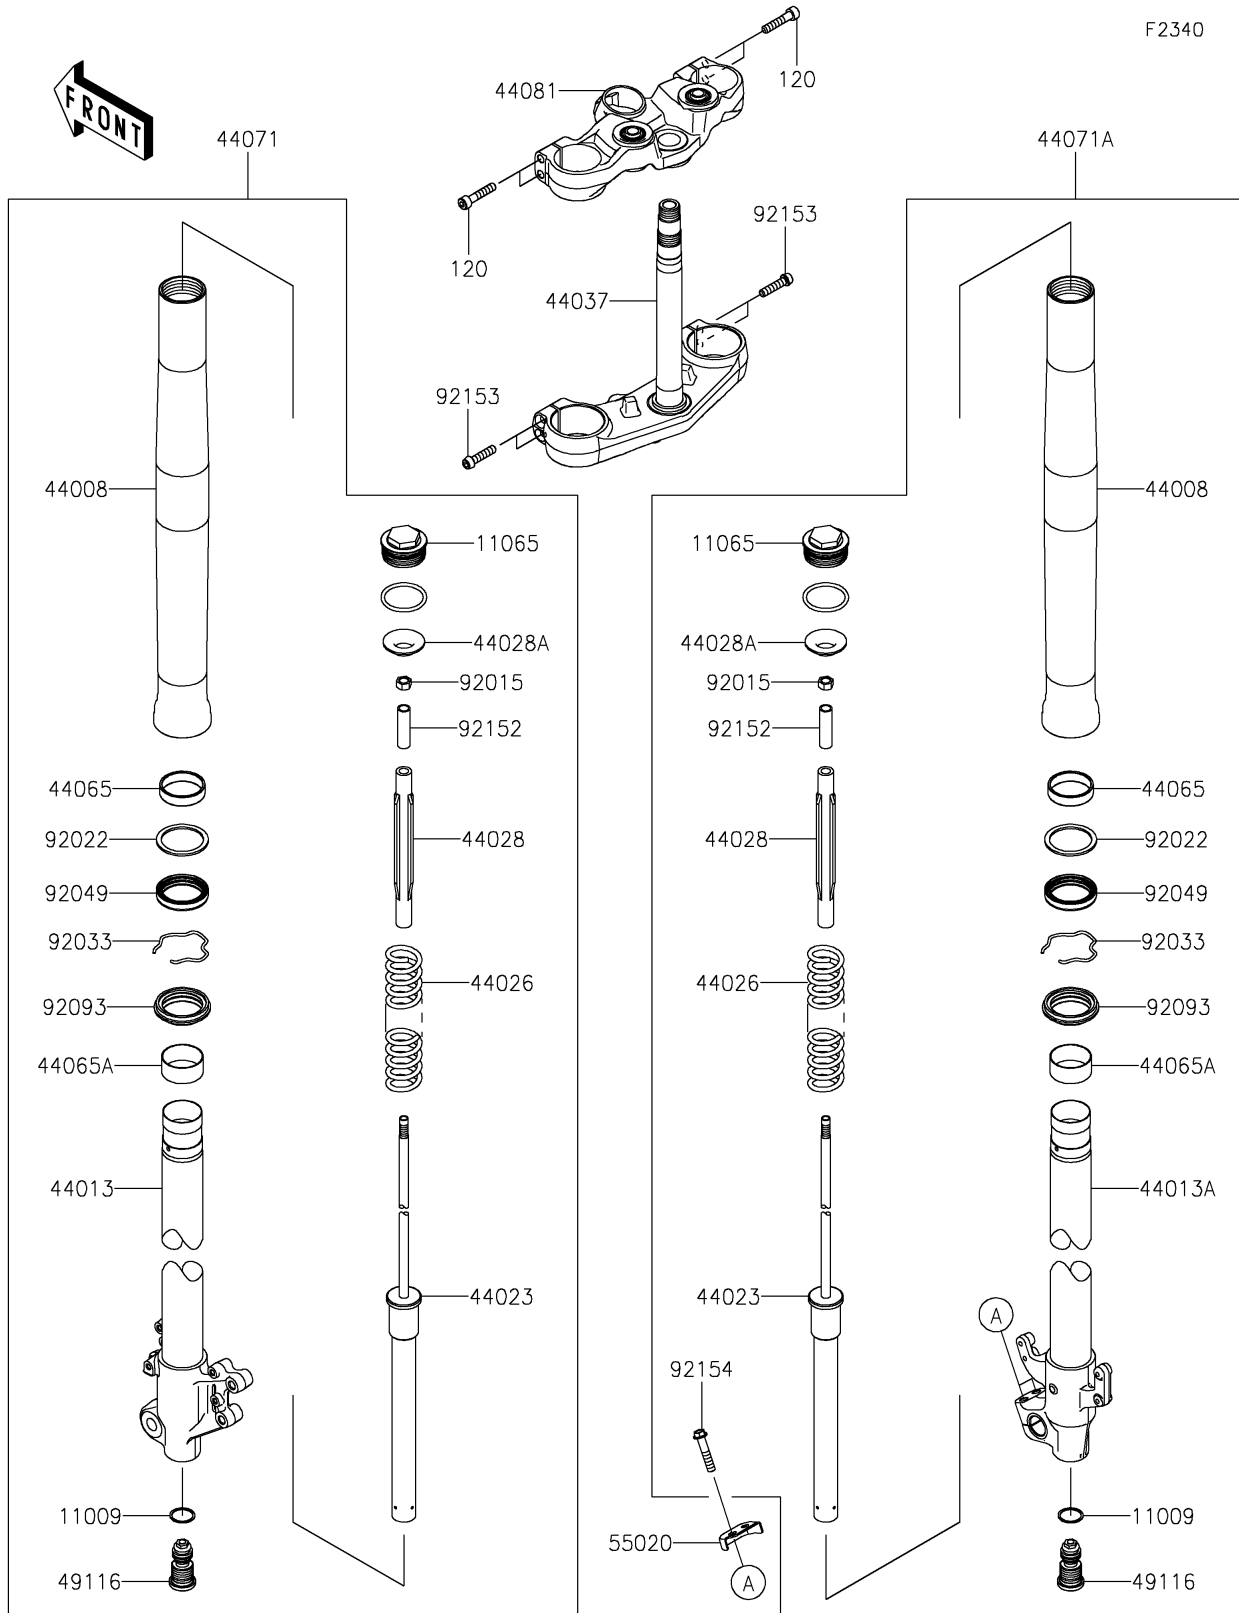

2026 KLE[®] 500 SE ABS

PARTS DIAGRAM

Front Fork

2026 KLE® 500 SE ABS

PARTS LIST

Front Fork

ITEM NAME	PART NUMBER	QUANTITY
GASKET,FORK CYLINDER BOLT (Ref # 11009)	11009-1592	2
CAP,FORK,TOP,GRAY (Ref # 11065)	11065-1508-11G	2
PIPE-FORK OUTER,BLACK (Ref # 44008)	44008-0129-499	2
PIPE-FORK INNER,LH (Ref # 44013)	44013-0435	1
PIPE-FORK INNER,RH (Ref # 44013A)	44013-0436	1
CYLINDER-SET-FORK (Ref # 44023)	44023-0207	2
SPRING-FRONT FORK (Ref # 44026)	44026-0315	2
GUIDE-FORK SPRING (Ref # 44028)	44028-0008	2
GUIDE-FORK SPRING (Ref # 44028A)	44028-0009	2
HOLDER-FORK UNDER (Ref # 44037)	44037-0230	1
BUSHING-FRONT FORK,SLIDE (Ref # 44065)	44065-0056	2
BUSHING-FRONT FORK,INNER PIPE (Ref # 44065A)	44065-1142	2
DAMPER-ASSY,FORK,LH,BLACK (Ref # 44071)	44071-1707-48M	1
DAMPER-ASSY,FORK,RH,BLACK (Ref # 44071A)	44071-1855-48M	1
HOLDER-ASSY-FORK UPPER,B.B.SIL (Ref # 44081)	44081-0138-79G	1
VALVE-ASSY,BASE (Ref # 49116)	49116-0727	2
GUARD,AXLE (Ref # 55020)	55020-2700	1
NUT (Ref # 92015)	92015-1795	2
WASHER (Ref # 92022)	92022-1299	2
RING-SNAP (Ref # 92033)	92033-1077	2
SEAL-OIL (Ref # 92049)	92049-0007	2
SEAL,FORK OUTER TUBE (Ref # 92093)	92093-1480	2
COLLAR (Ref # 92152)	92152-3985	2
BOLT,SOCKET,8X35 (Ref # 92153)	92153-1228	4
BOLT,8X40 (Ref # 92154)	92154-4062	2
BOLT-SOCKET,8X40 (Ref # 120)	120CA0840	4