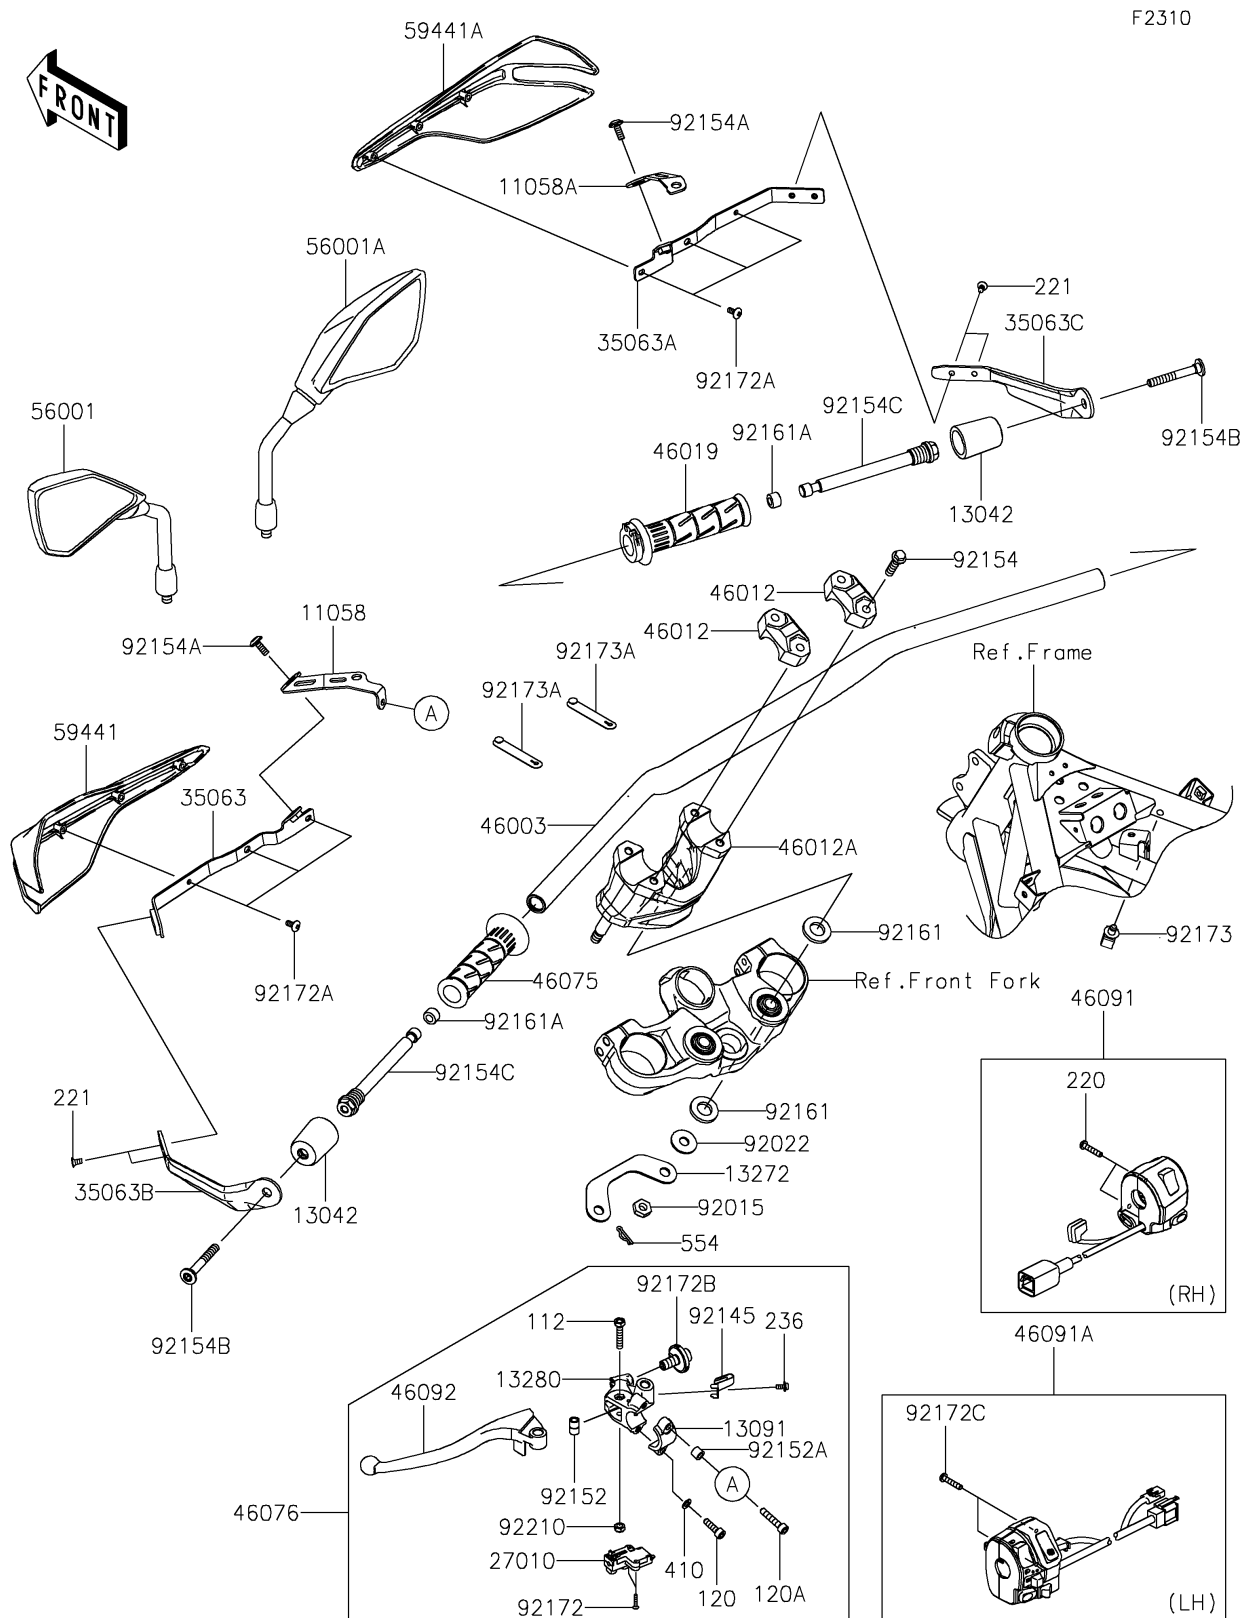

2026 KLE500 SE ABS

PARTS DIAGRAM

Handlebar

2026 KLE500 SE ABS

PARTS LIST

Handlebar

ITEM NAME

PART NUMBER

QUANTITY
