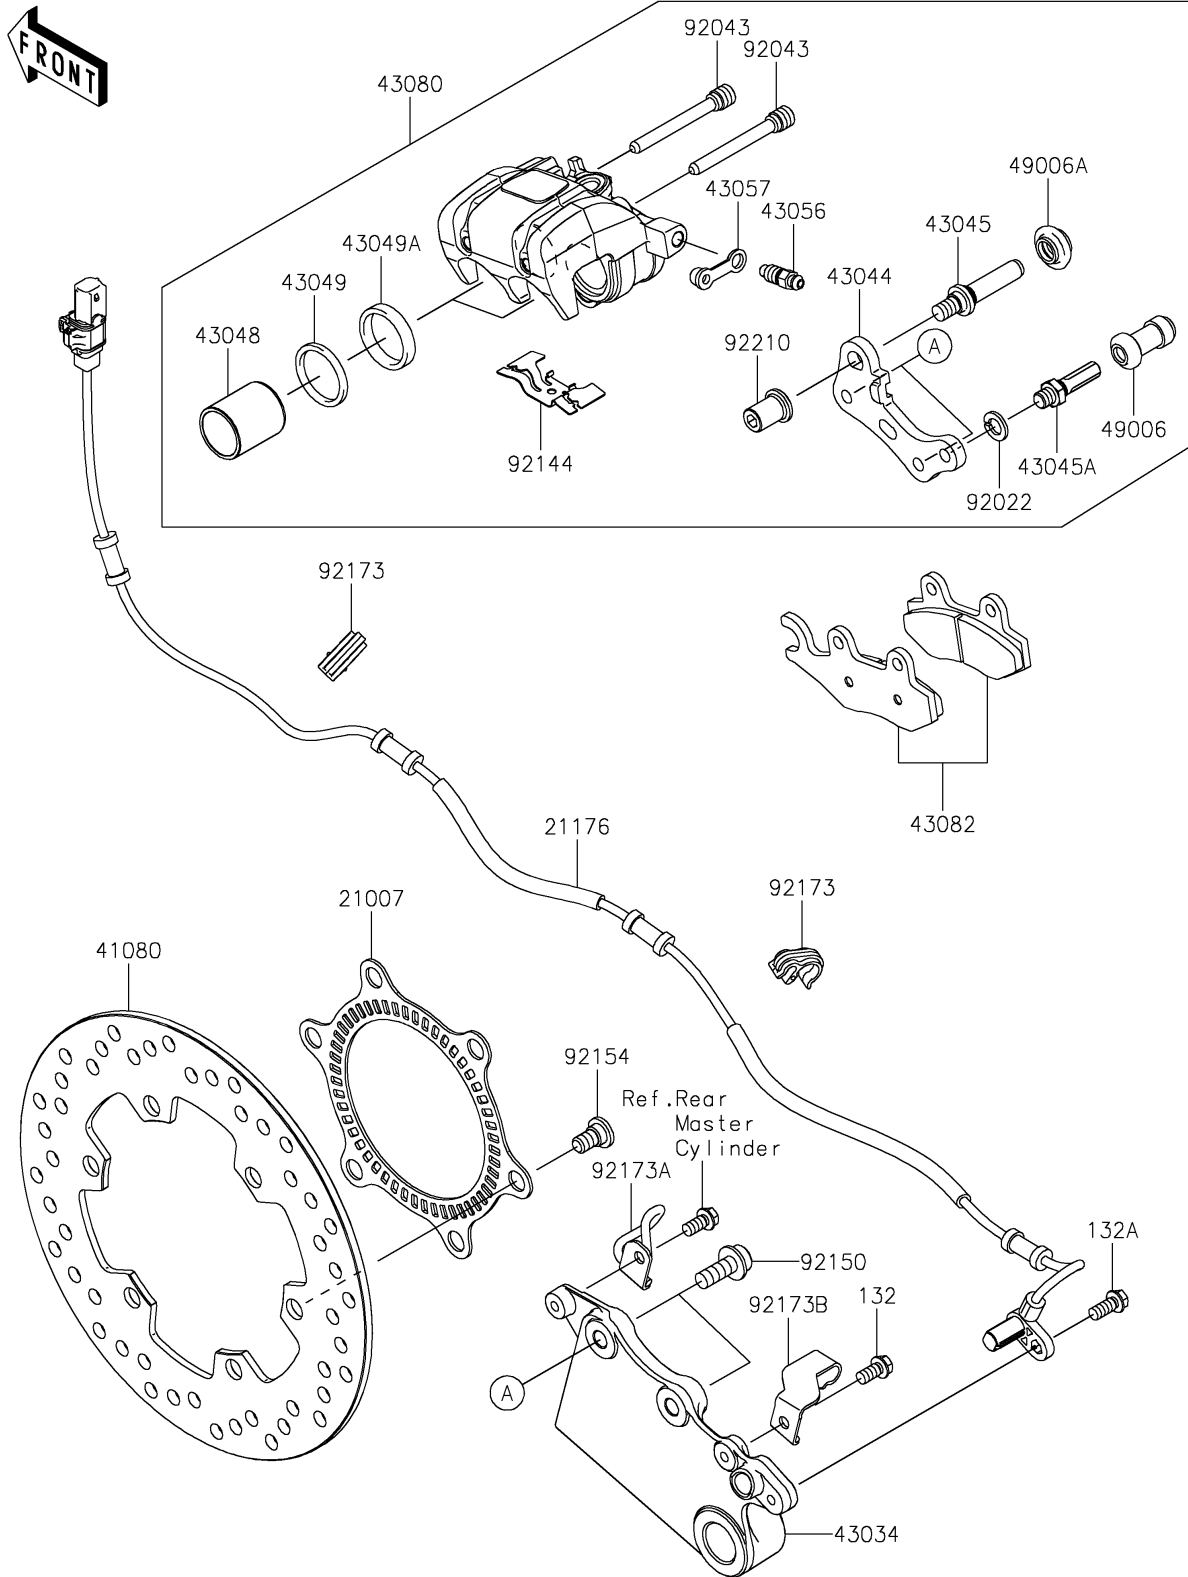

2026 KLE[®] 500 SE ABS

PARTS DIAGRAM

Rear Brake

F2294

2026 KLE® 500 SE ABS

PARTS LIST

Rear Brake

ITEM NAME	PART NUMBER	QUANTITY
ROTOR (Ref # 21007)	21007-0752	1
SENSOR,SPEED,RR (Ref # 21176)	21176-1288	1
DISC,RR,ABS,BLACK (Ref # 41080)	41080-0788-11H	1
HOLDER-BRAKE (Ref # 43034)	43034-0188	1
HOLDER-COMP-CALIPER (Ref # 43044)	43044-1112	1
SHAFT-CALIPER (Ref # 43045)	43045-0013	1
SHAFT-CALIPER (Ref # 43045A)	43045-1010	1
PISTON-CALIPER (Ref # 43048)	43048-1068	2
PACKING,PISTON SEAL (Ref # 43049)	43049-1060	2
PACKING,PISTON SEAL (Ref # 43049A)	43049-1061	2
BREATHER-BRAKE (Ref # 43056)	43056-0004	1
CAP-BREATHER (Ref # 43057)	43057-1001	1
CALIPER-SUB-ASSY,RR,BLACK (Ref # 43080)	43080-0245-DJ	1
PAD-ASSY-BRAKE (Ref # 43082)	43082-0230	1
BOOT,CALIPER (Ref # 49006)	49006-1088	1
BOOT,CALIPER (Ref # 49006A)	49006-1242	1
WASHER,WAVE (Ref # 92022)	92022-1373	1
PIN,HANGER (Ref # 92043)	92043-1507	2
SPRING,PAD (Ref # 92144)	92144-1847	1
BOLT,SOCKET,8X20 (Ref # 92150)	92150-1155	2
BOLT (Ref # 92154)	92154-7857	6
CLAMP,HOSE&SENSOR LINE (Ref # 92173)	92173-1613	2
CLAMP (Ref # 92173A)	92173-2481	1
CLAMP (Ref # 92173B)	92173-2483	1
NUT (Ref # 92210)	92210-0615	1
BOLT-FLANGED-SMALL,6X12 (Ref # 132)	132BB0612	1
BOLT-FLANGED-SMALL,6X14 (Ref # 132A)	132BC0614	1