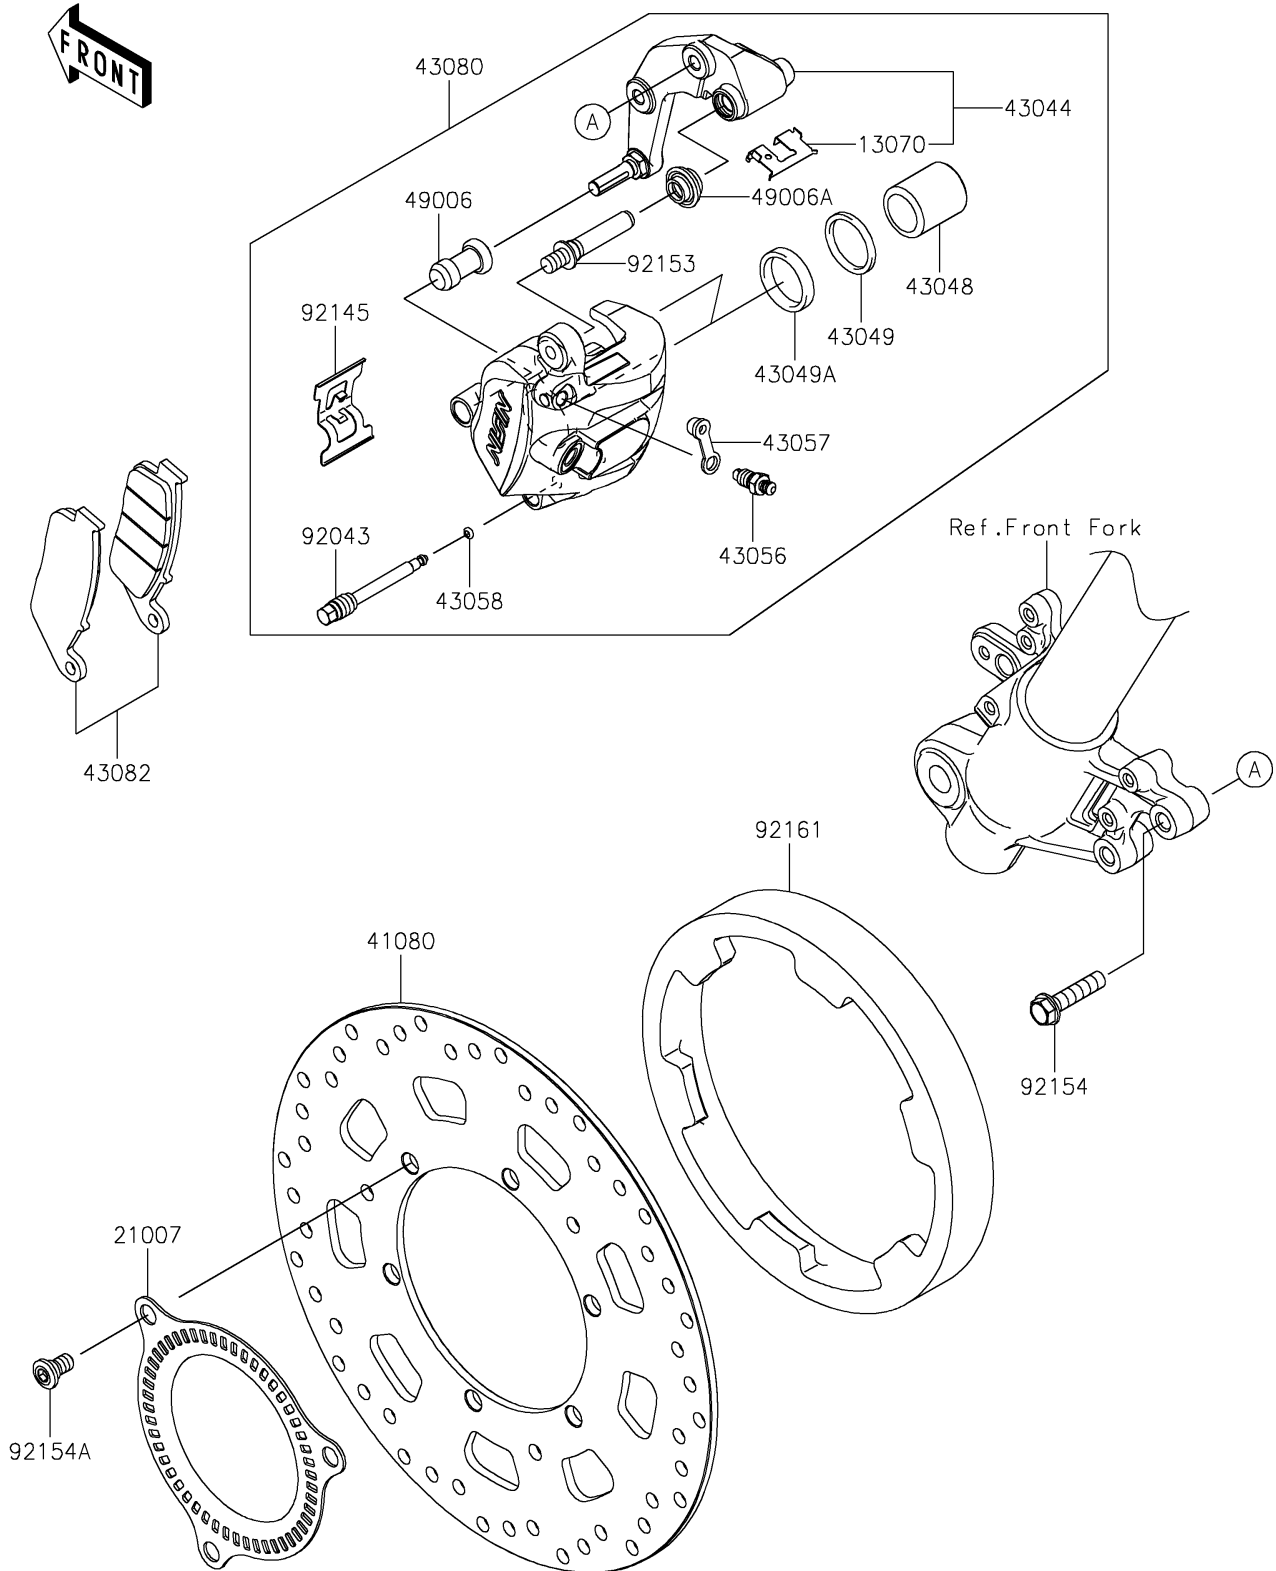

2026 KLE500 SE ABS

PARTS DIAGRAM

Front Brake

F2292

2026 KLE500 SE ABS

PARTS LIST

Front Brake

ITEM NAME

PART NUMBER

QUANTITY
