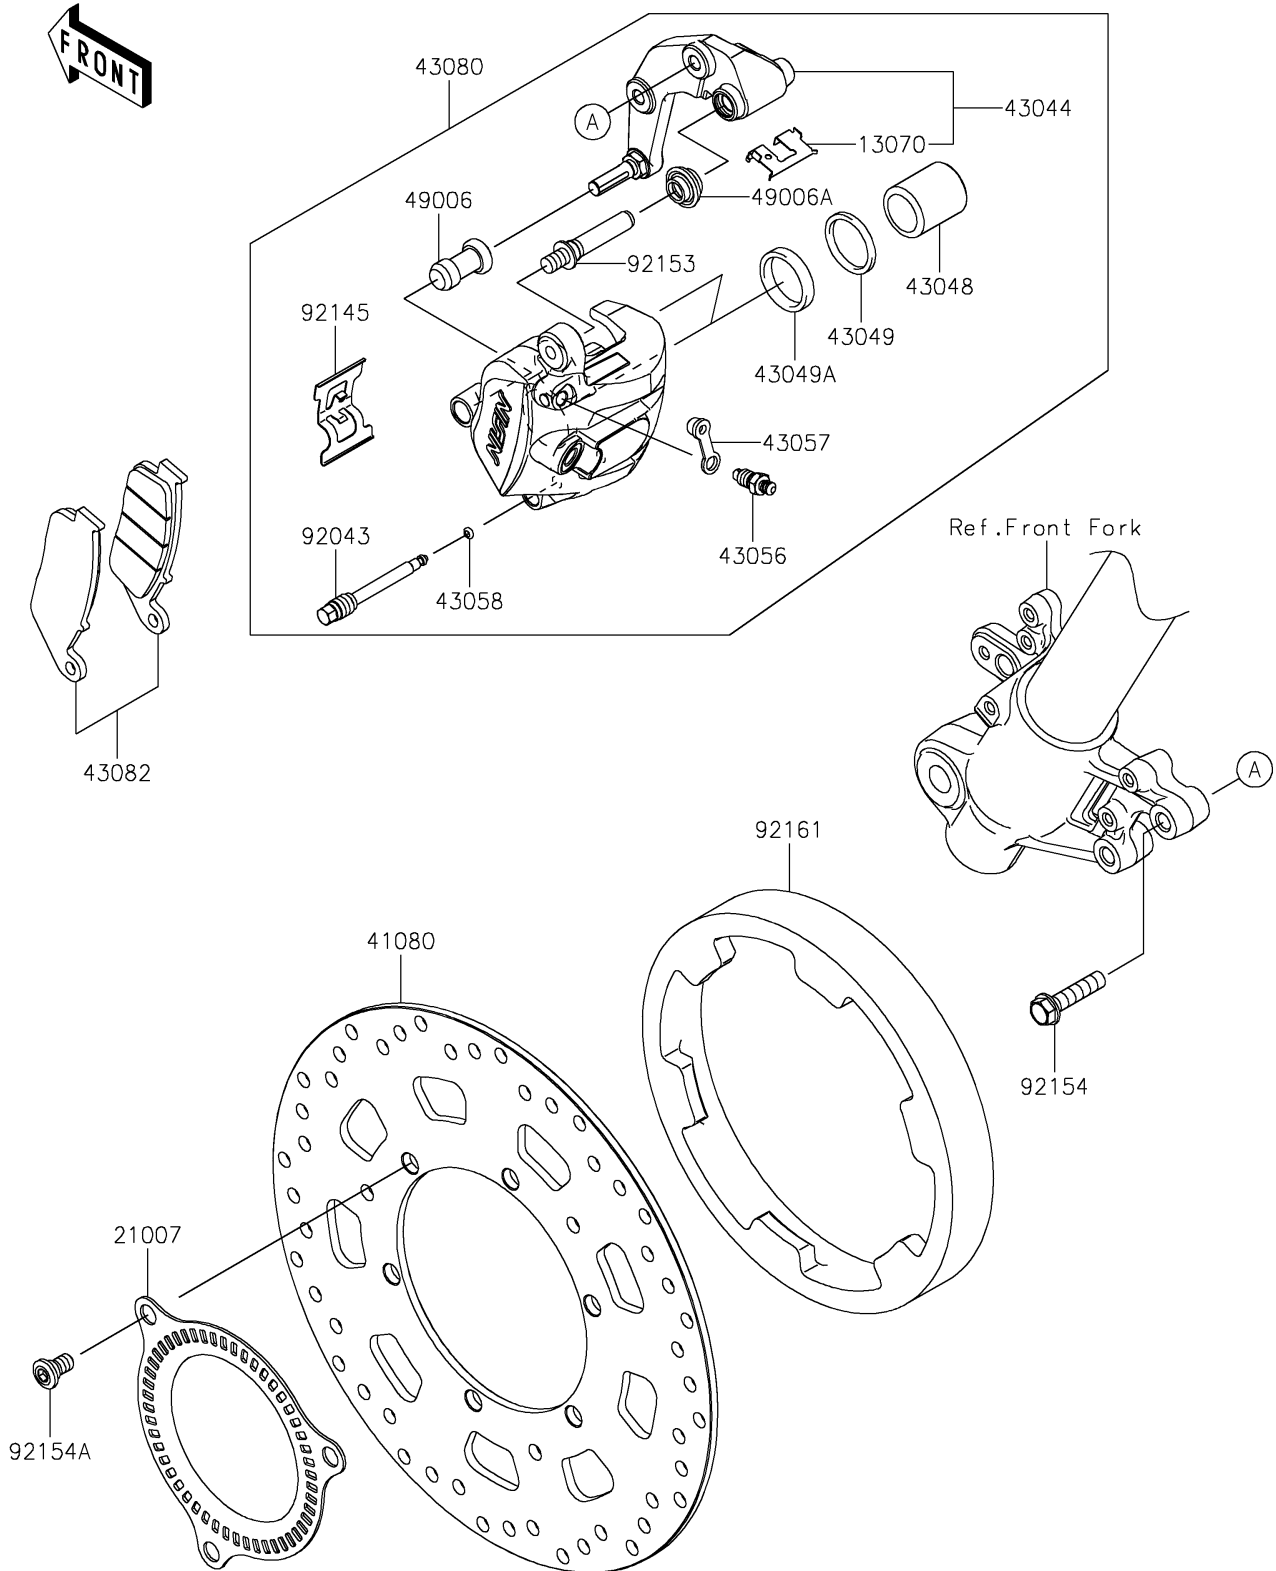

2026 KLE500 SE ABS

PARTS DIAGRAM

Front Brake

F2292

2026 KLE500 SE ABS

PARTS LIST

Front Brake

ITEM NAME	PART NUMBER	QUANTITY
GUIDE,BRAKE PAD (Ref # 13070)	13070-0077	1
ROTOR,SENSOR,FR (Ref # 21007)	21007-0785	1
DISC,FR,BLACK (Ref # 41080)	41080-0728-11H	1
HOLDER-COMP-CALIPER,FR,LH (Ref # 43044)	43044-0078	1
PISTON-CALIPER (Ref # 43048)	43048-1068	2
PACKING,PISTON SEAL (Ref # 43049)	43049-1060	2
PACKING,PISTON SEAL (Ref # 43049A)	43049-1061	2
BREATHER (Ref # 43056)	43056-1055	1
CAP-BREATHER (Ref # 43057)	43057-1001	1
RING,STOPPER (Ref # 43058)	43058-1100	1
CALIPER-SUB-ASSY,FR,BLACK (Ref # 43080)	43080-0278-DJ	1
PAD-ASSY-BRAKE (Ref # 43082)	43082-0229	1
BOOT,CALIPER (Ref # 49006)	49006-1088	1
BOOT,CALIPER (Ref # 49006A)	49006-1242	1
PIN,HANGER (Ref # 92043)	92043-0820	1
SPRING,PAD (Ref # 92145)	92145-0524	1
BOLT (Ref # 92153)	92153-1872	1
BOLT,FLANGED,8X35 (Ref # 92154)	92154-1646	2
BOLT (Ref # 92154A)	92154-7857	6
DAMPER,FR BRAKE DISC (Ref # 92161)	92161-2857	1