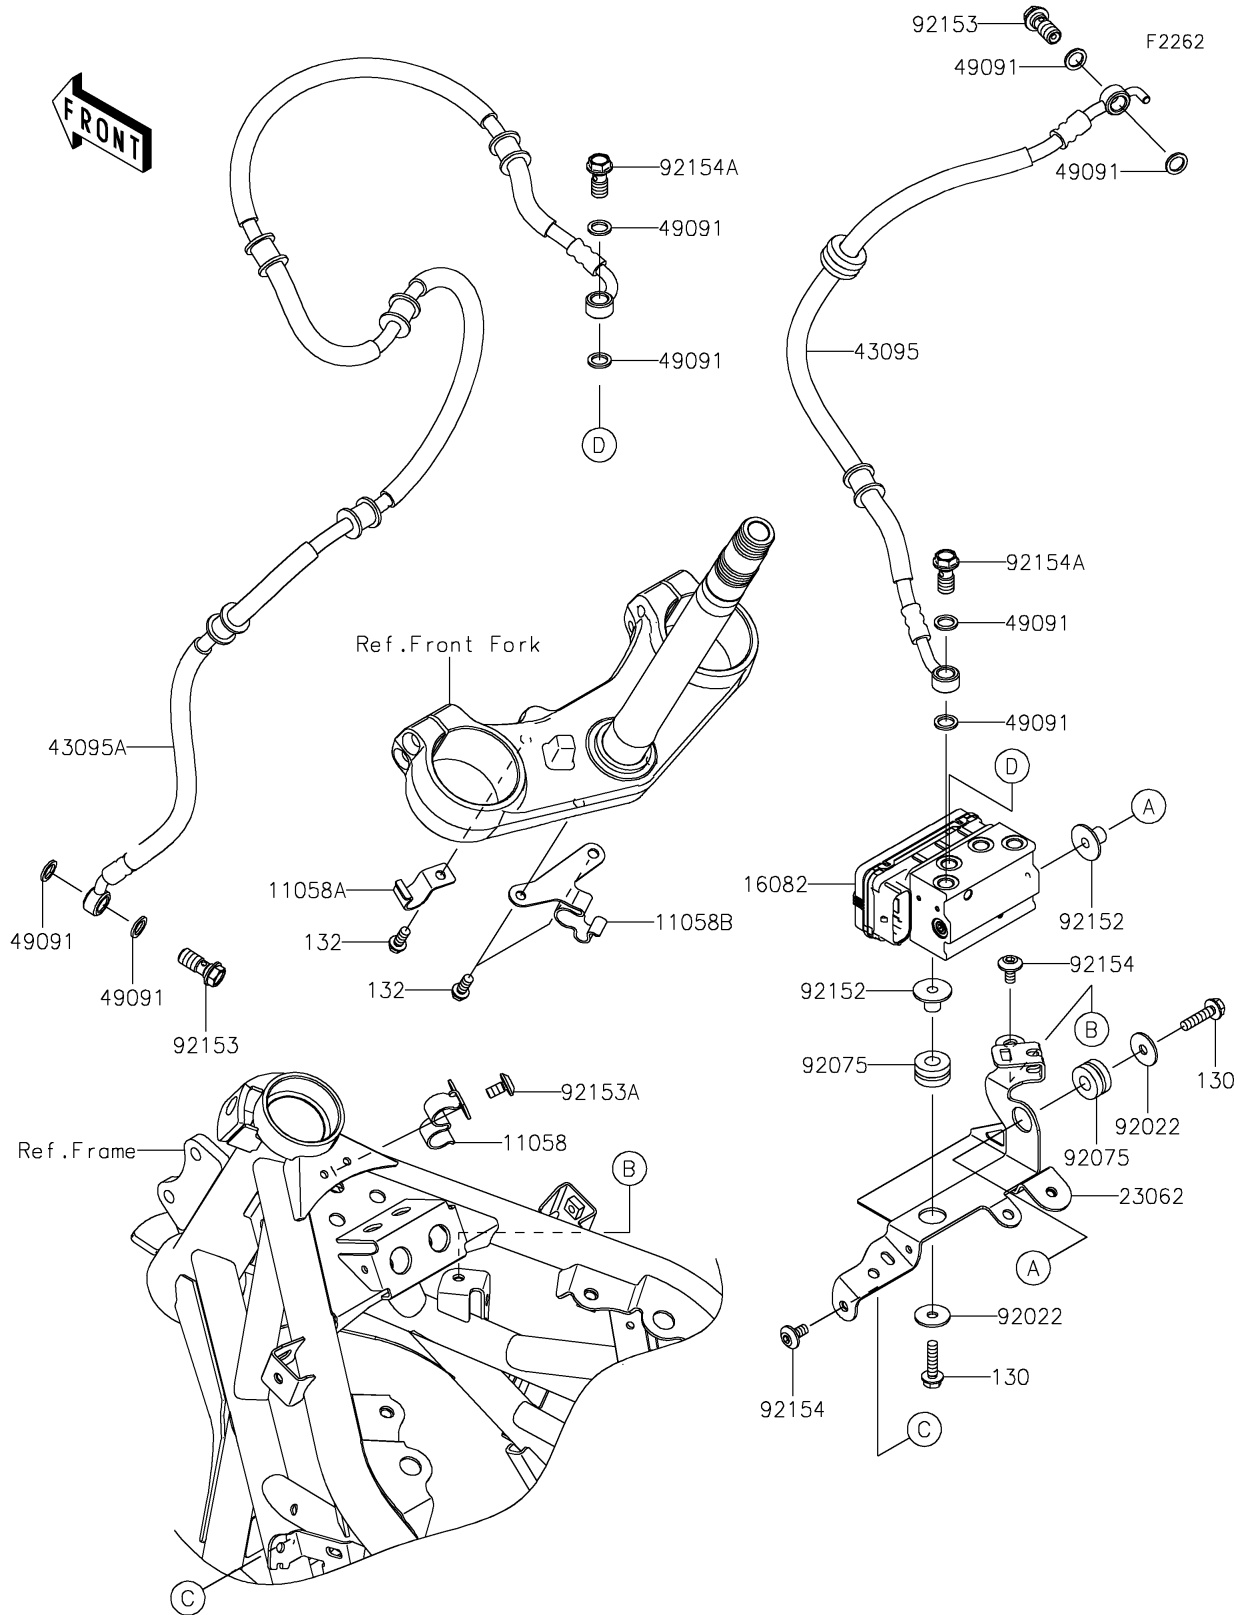

2026 KLE500 SE ABS

PARTS DIAGRAM

Brake Piping

2026 KLE500 SE ABS

PARTS LIST

Brake Piping

ITEM NAME	PART NUMBER	QUANTITY
BRACKET (Ref # 11058)	11058-2729	1
BRACKET (Ref # 11058A)	11058-2731	1
BRACKET (Ref # 11058B)	11058-2732	1
PUMP-ASSY-OIL,ABS,BOSCH,10.3MB (Ref # 16082)	16082-0964	1
BRACKET-COMP,ABS UNIT (Ref # 23062)	23062-1603	1
HOSE-BRAKE,FR M/C-ABS UNIT (Ref # 43095)	43095-2087	1
HOSE-BRAKE,ABS UNIT-FR CALIPER (Ref # 43095A)	43095-2088	1
WASHER-SEAL,10.1X14.5X1.5 (Ref # 49091)	49091-0001	8
WASHER,6.5X22X1.6 (Ref # 92022)	92022-237	2
DAMPER (Ref # 92075)	92075-209	2
COLLAR,6.5X10X13.6 (Ref # 92152)	92152-2204	2
BOLT,OIL,L=23 (Ref # 92153)	92153-0627	2
BOLT,SOCKET,6X12 (Ref # 92153A)	92153-1948	1
BOLT,SOCKET,6X12 (Ref # 92154)	92154-2355	2
BOLT (Ref # 92154A)	92154-7600	2
BOLT-FLANGED,6X25 (Ref # 130)	130BA0625	2
BOLT-FLANGED-SMALL,6X14 (Ref # 132)	132BA0614	3