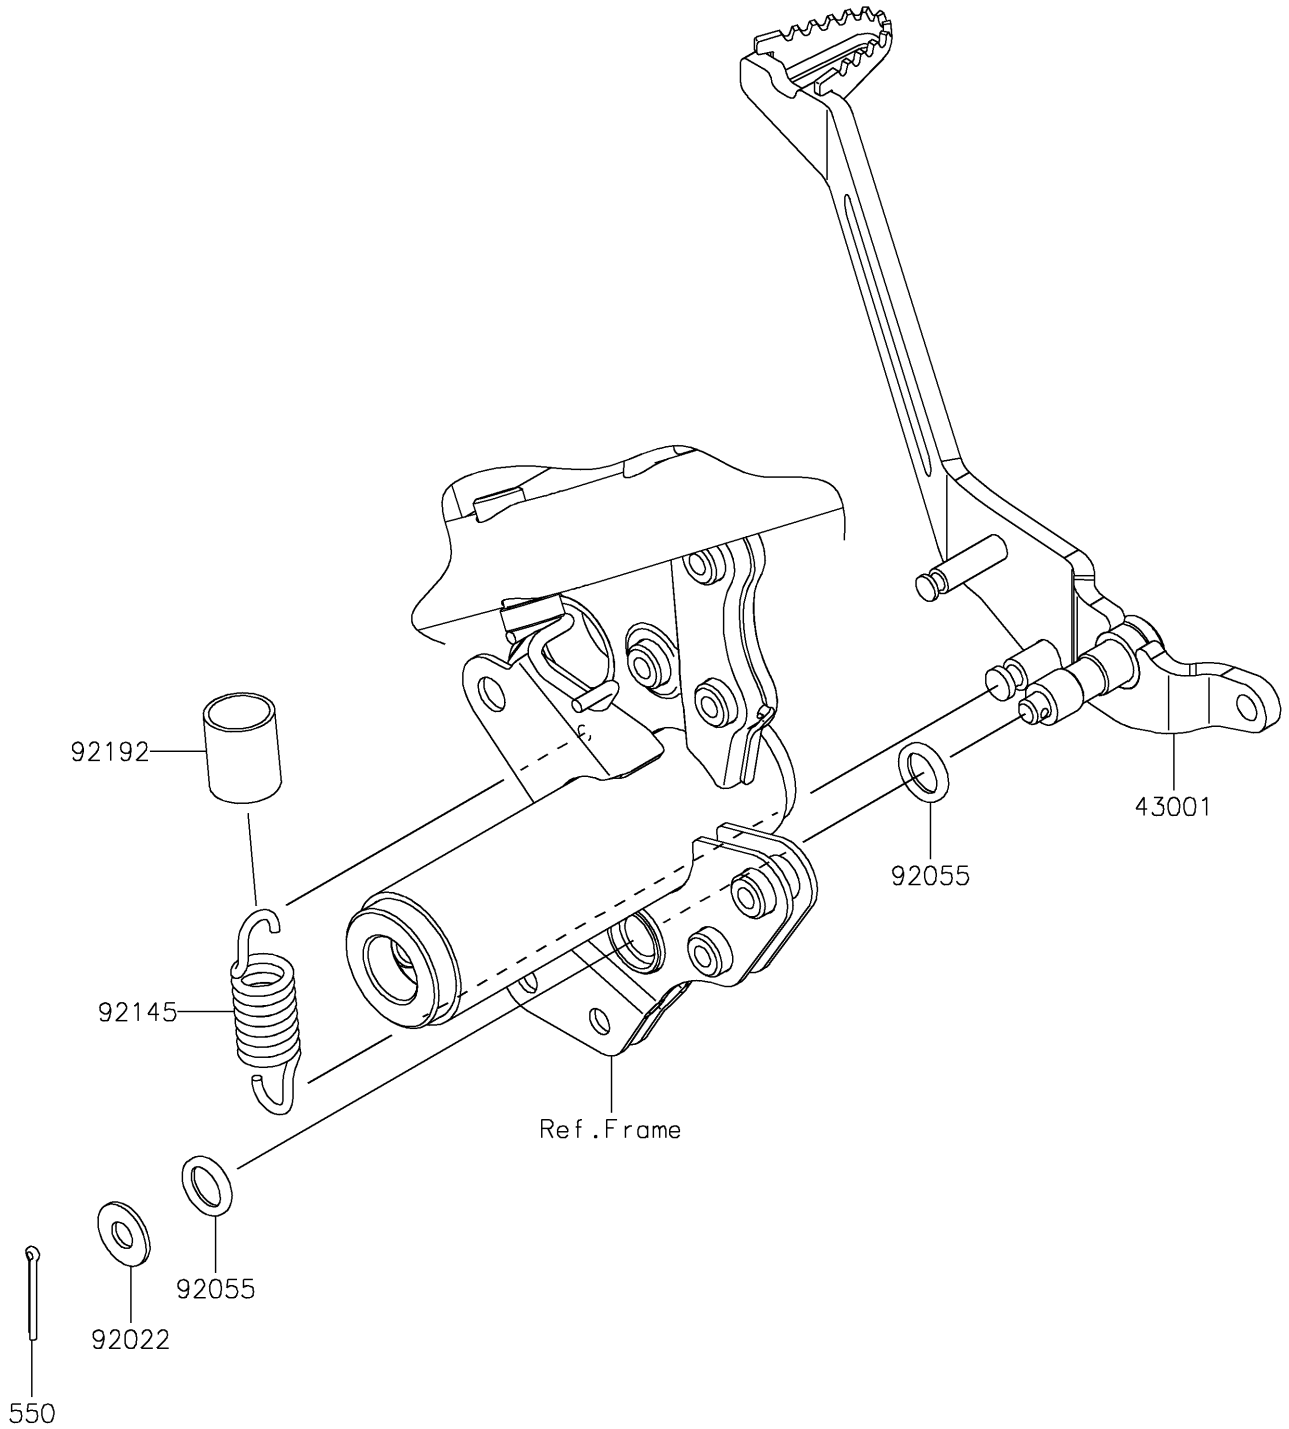

2026 KLE500 SE ABS

PARTS DIAGRAM

Brake Pedal

F2260

2026 KLE500 SE ABS

PARTS LIST

Brake Pedal

ITEM NAME

PART NUMBER

QUANTITY
