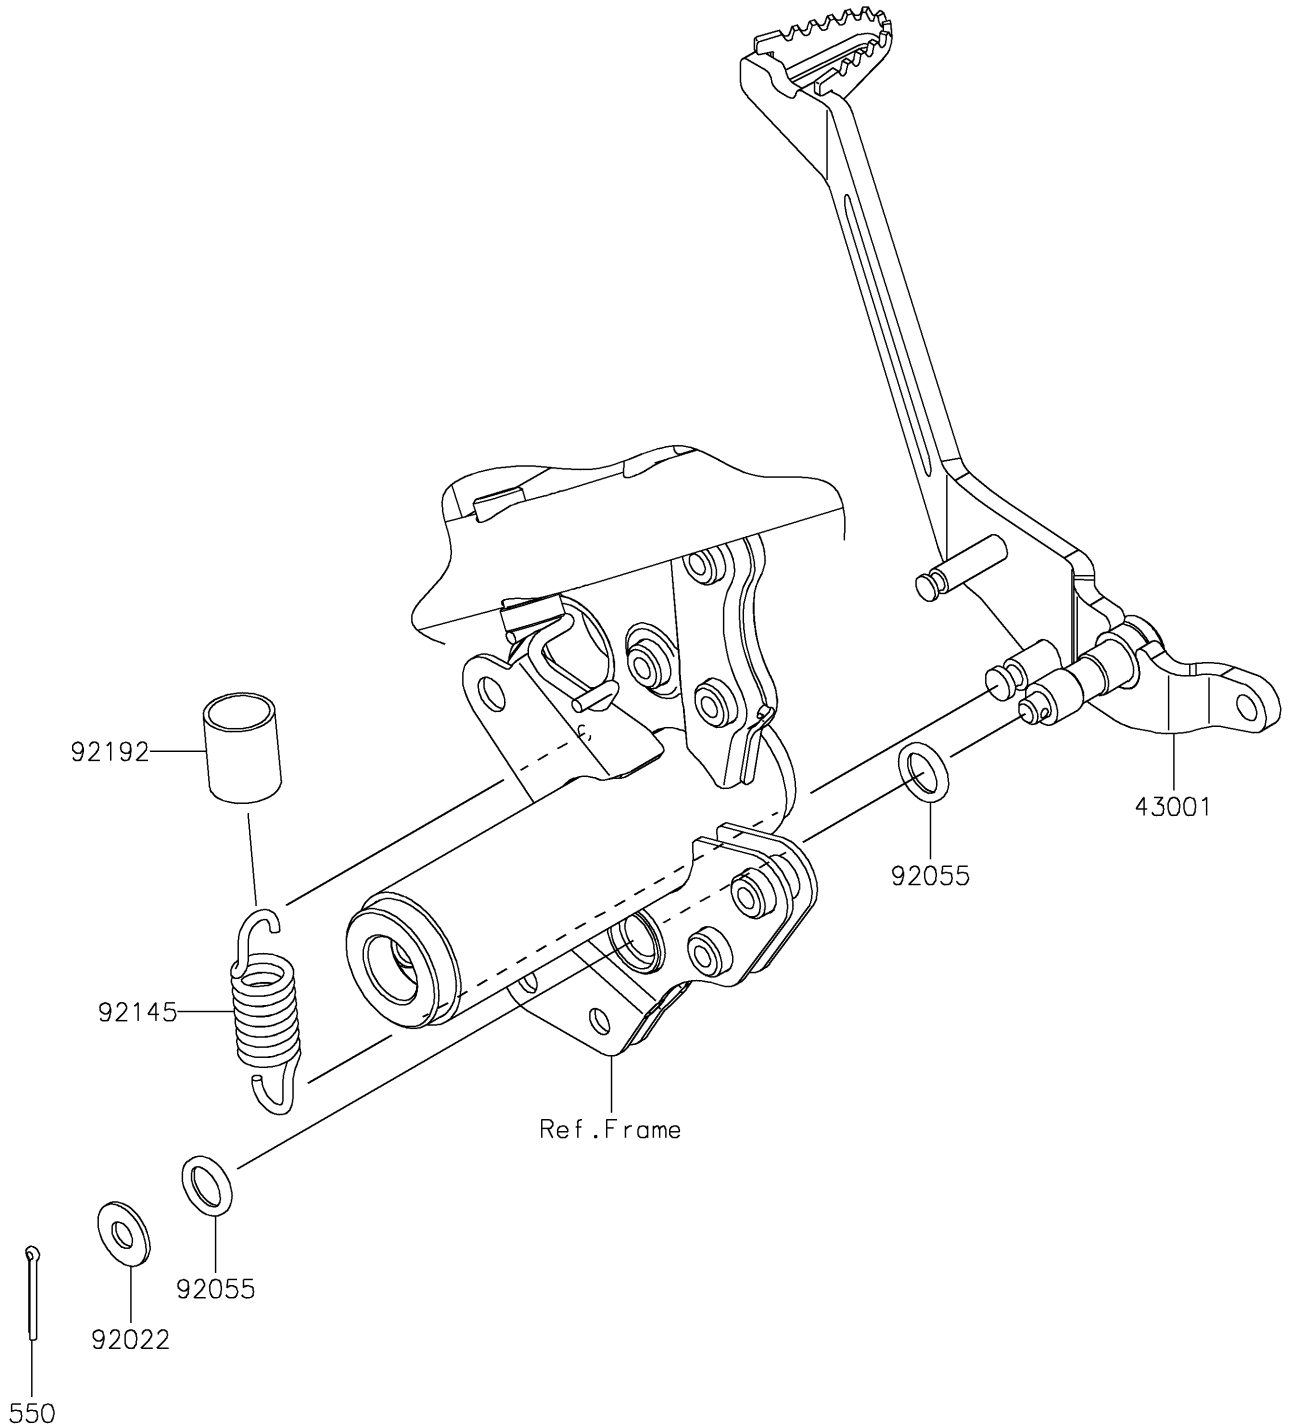

2026 KLE500 SE ABS

PARTS DIAGRAM

Brake Pedal

F2260

2026 KLE500 SE ABS

PARTS LIST

Brake Pedal

ITEM NAME	PART NUMBER	QUANTITY
LEVER-BRAKE (Ref # 43001)	43001-0800	1
WASHER,8.5X20X1.6 (Ref # 92022)	92022-1561	1
RING-O,OD=18.5 (Ref # 92055)	92055-0168	2
SPRING,BRAKE PEDAL RETURN (Ref # 92145)	92145-2480	1
TUBE,18X21X25 (Ref # 92192)	92192-2496	1
PIN-COTTER,2.5X25 (Ref # 550)	550AA2525	1