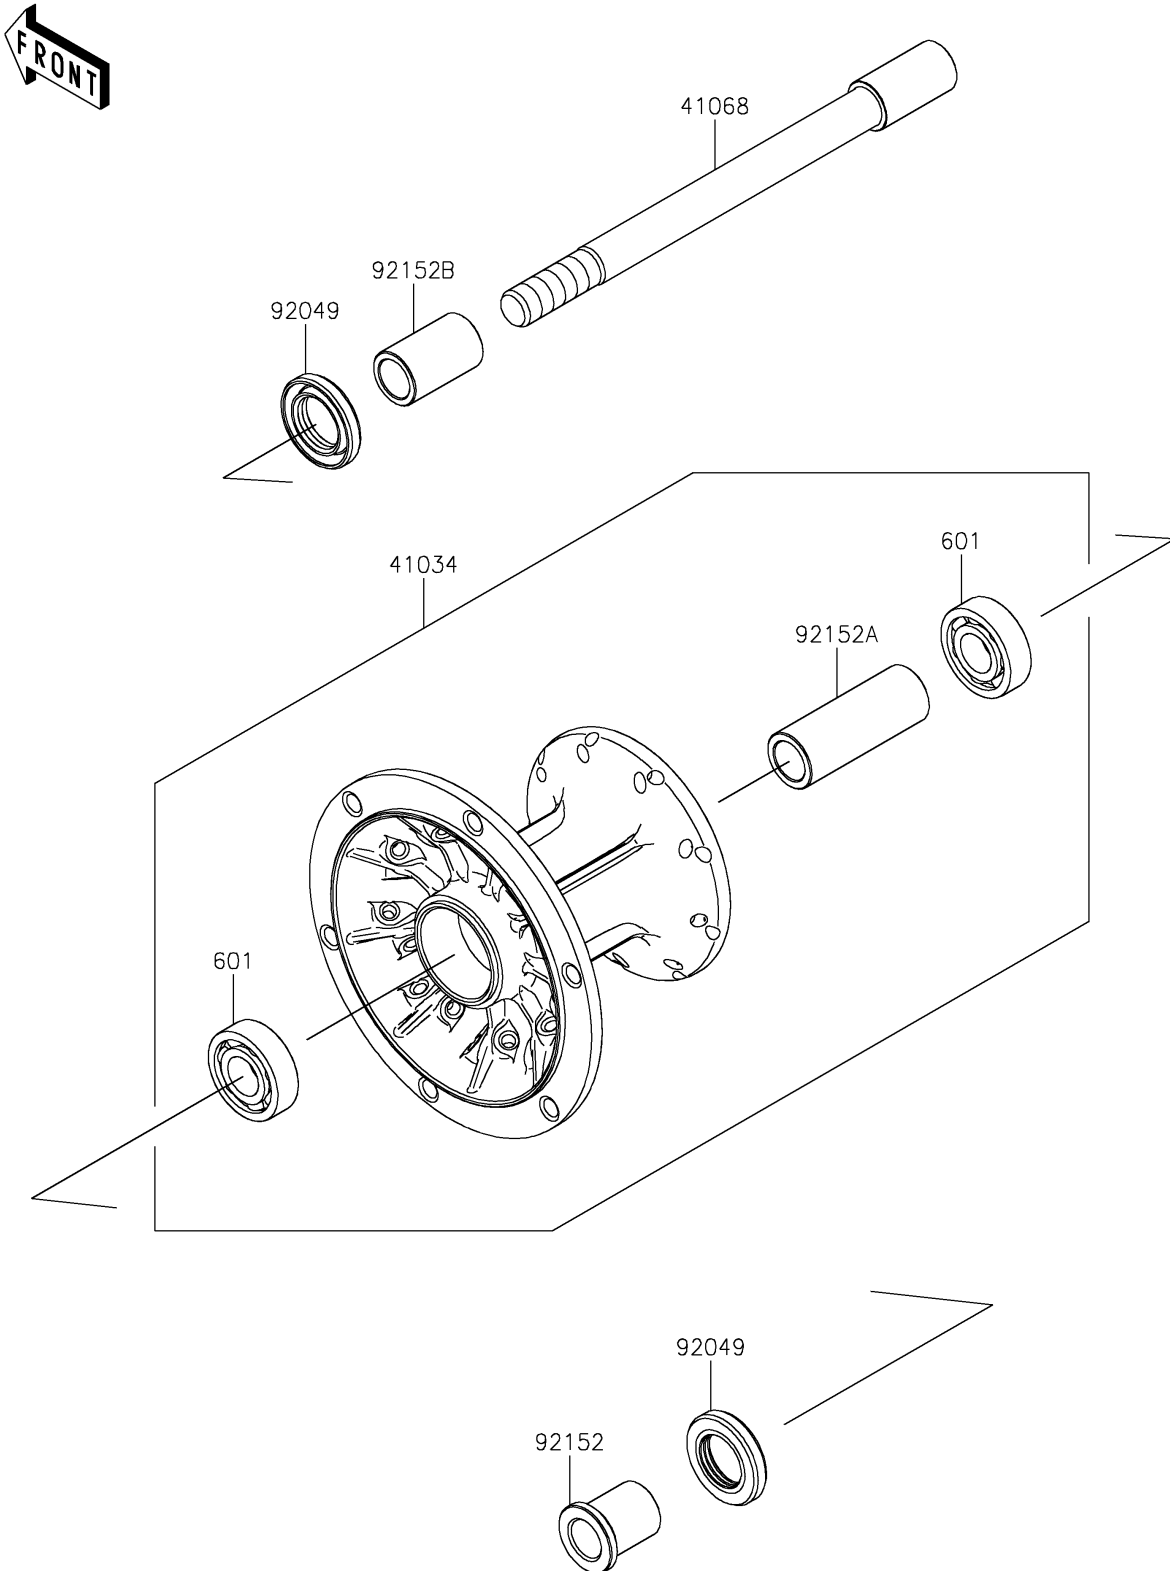

2026 KLE500 SE ABS

PARTS DIAGRAM

Front Hub

F2230

2026 KLE500 SE ABS

PARTS LIST

Front Hub

ITEM NAME

PART NUMBER

QUANTITY
