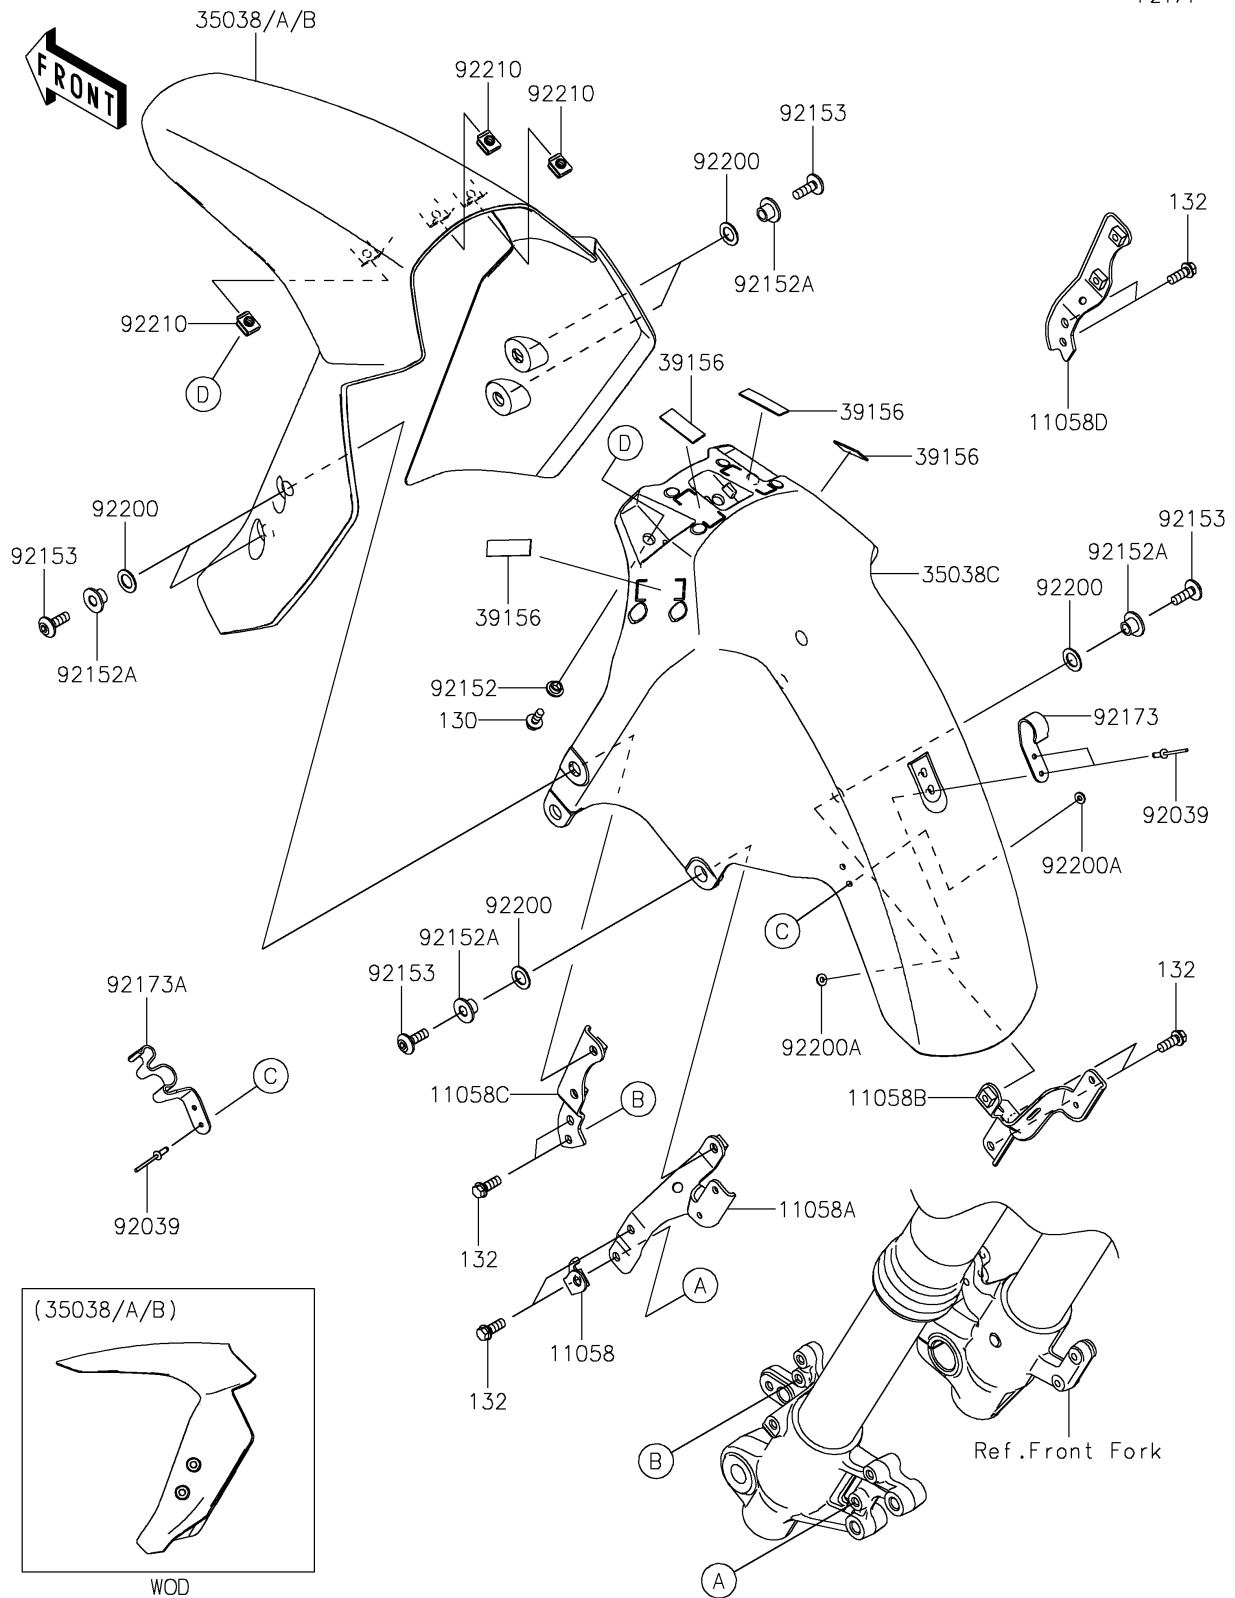

2026 KLE500 SE ABS

PARTS DIAGRAM

Front Fender(s)

F2171

2026 KLE500 SE ABS

PARTS LIST

Front Fender(s)

ITEM NAME	PART NUMBER	QUANTITY
-----------	-------------	----------
