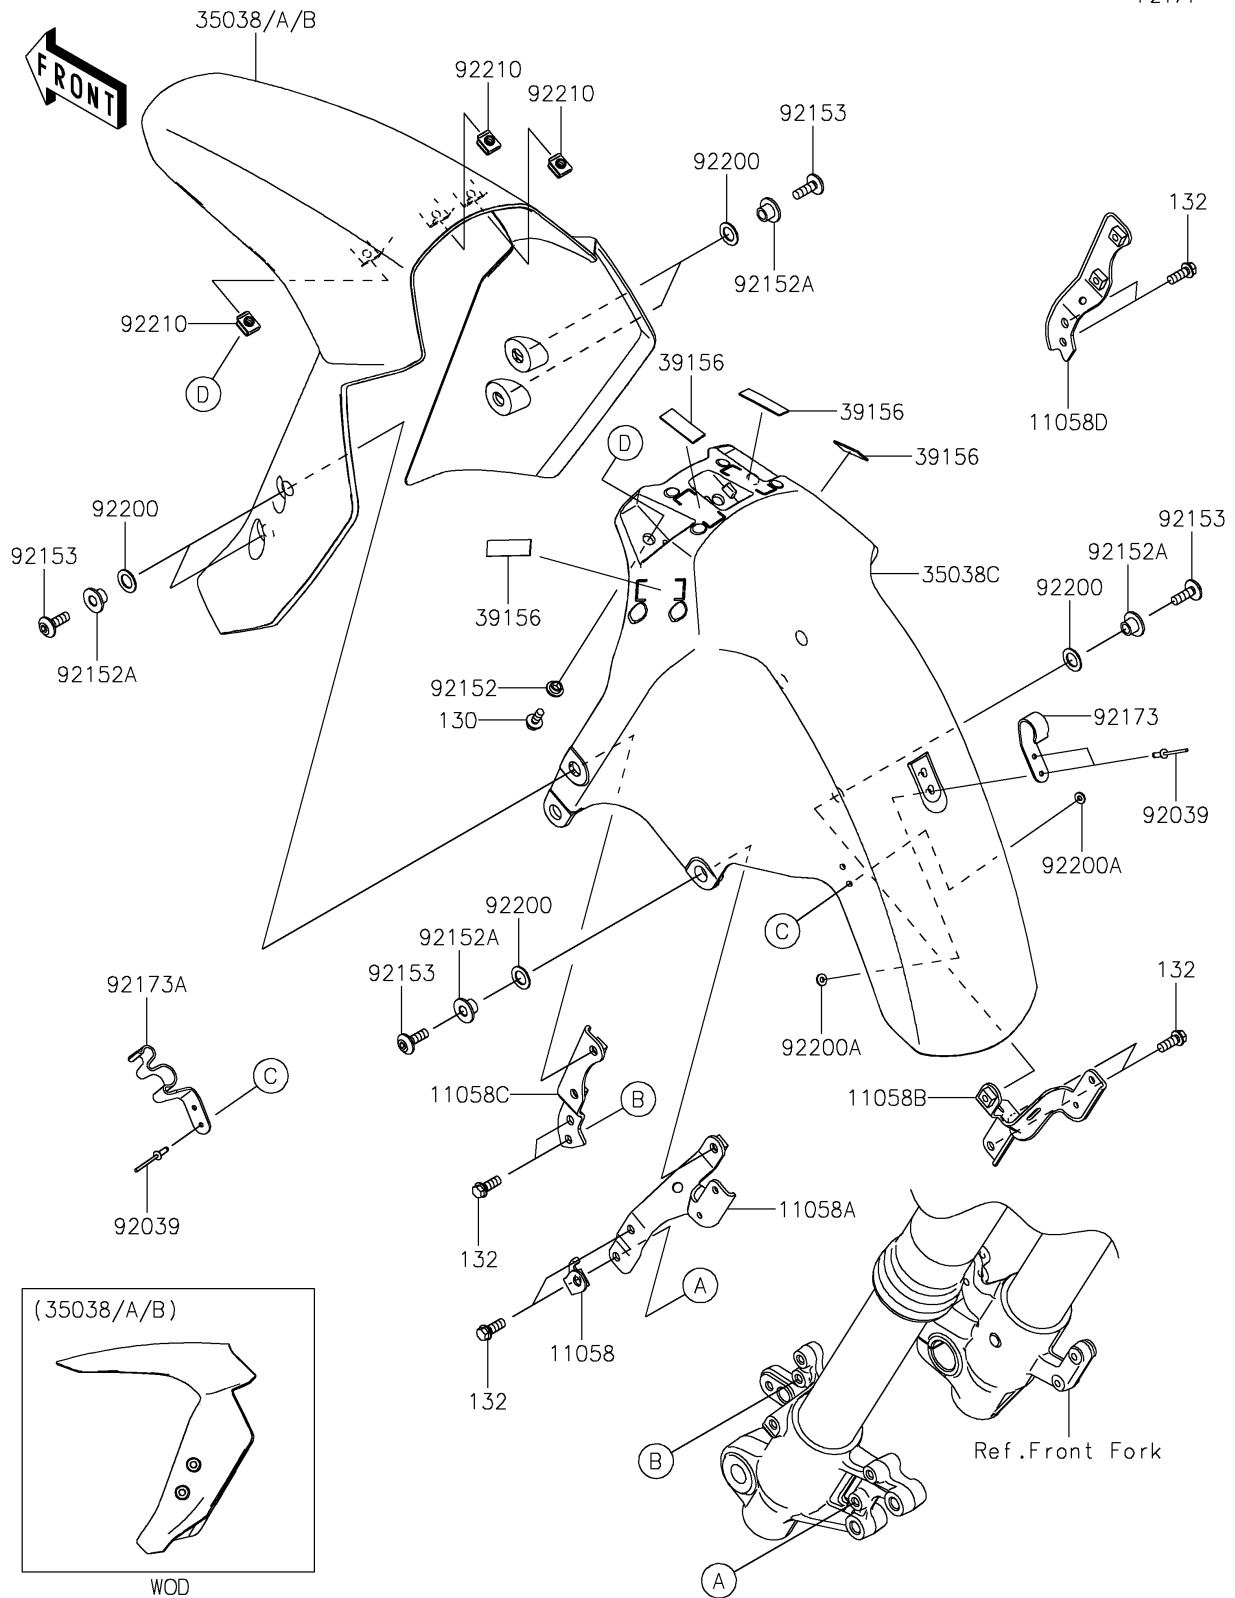

2026 KLE[®] 500 SE ABS

PARTS DIAGRAM

Front Fender(s)

F2171

2026 KLE[®] 500 SE ABS

PARTS LIST

Front Fender(s)

ITEM NAME

PART NUMBER

QUANTITY
