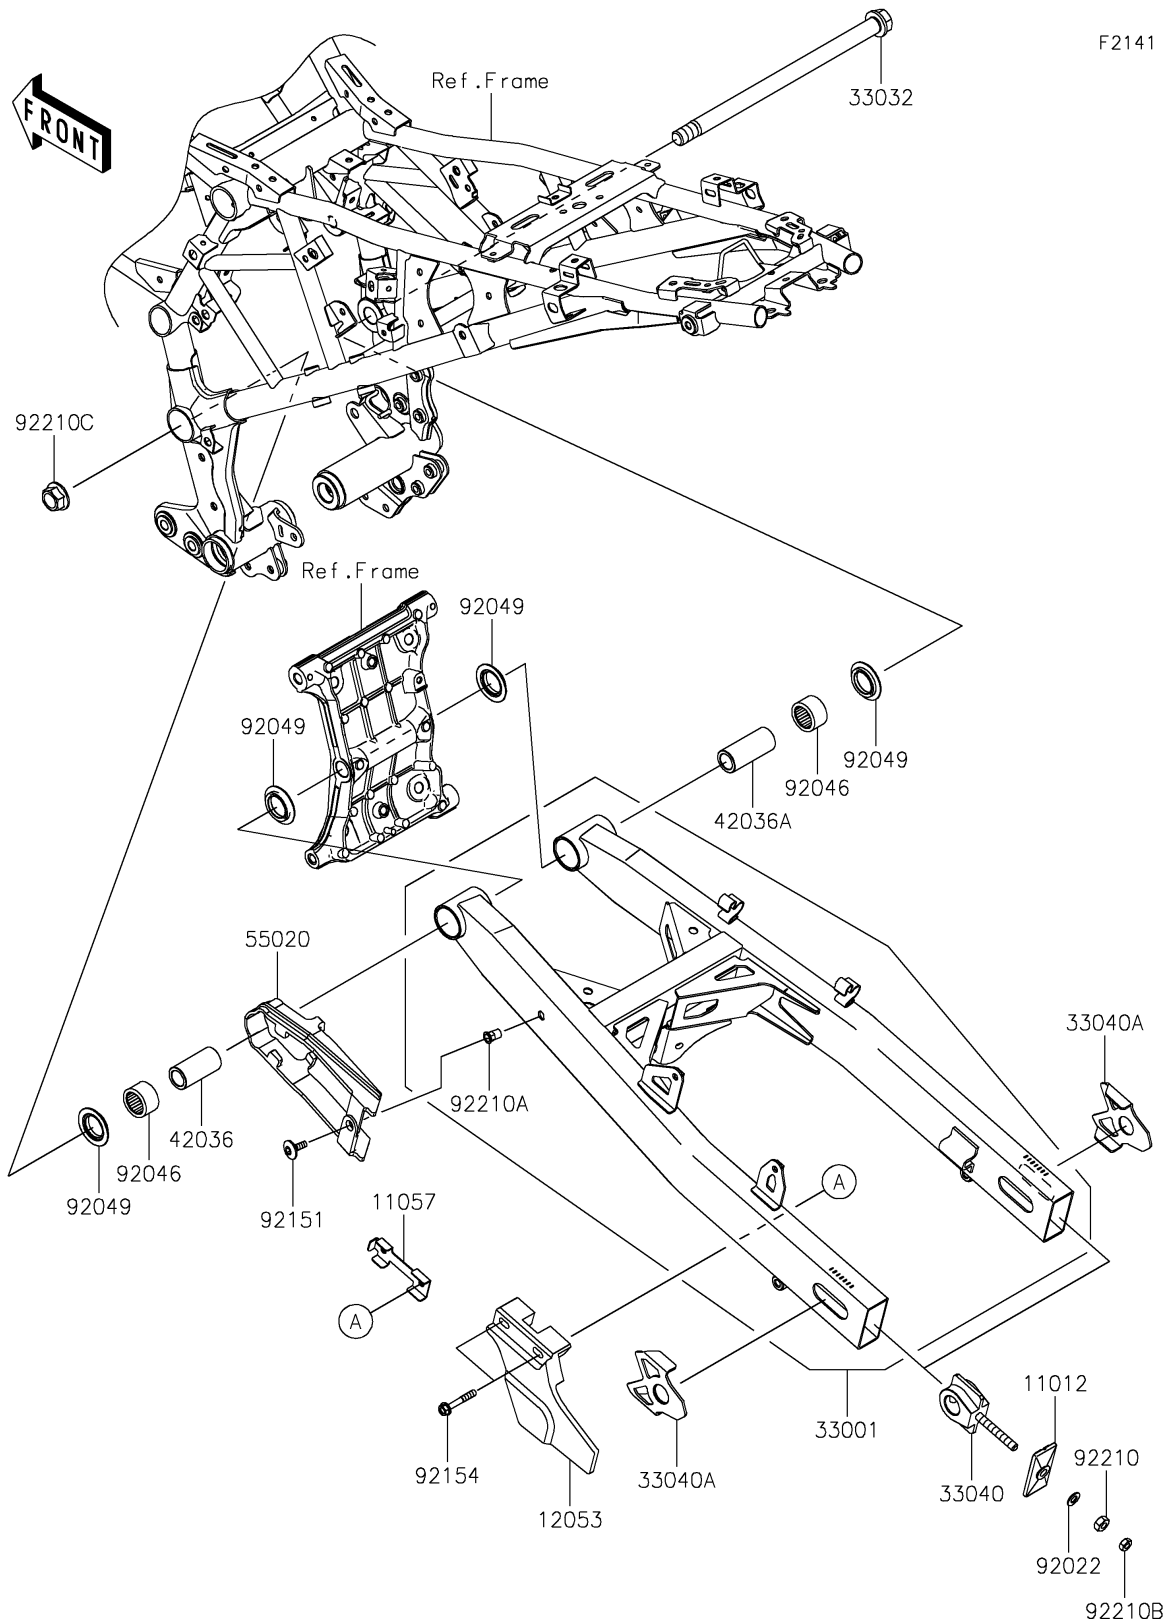

2026 KLE500 SE ABS

PARTS DIAGRAM

Swingarm

2026 KLE500 SE ABS

PARTS LIST

Swingarm

ITEM NAME

PART NUMBER

QUANTITY
