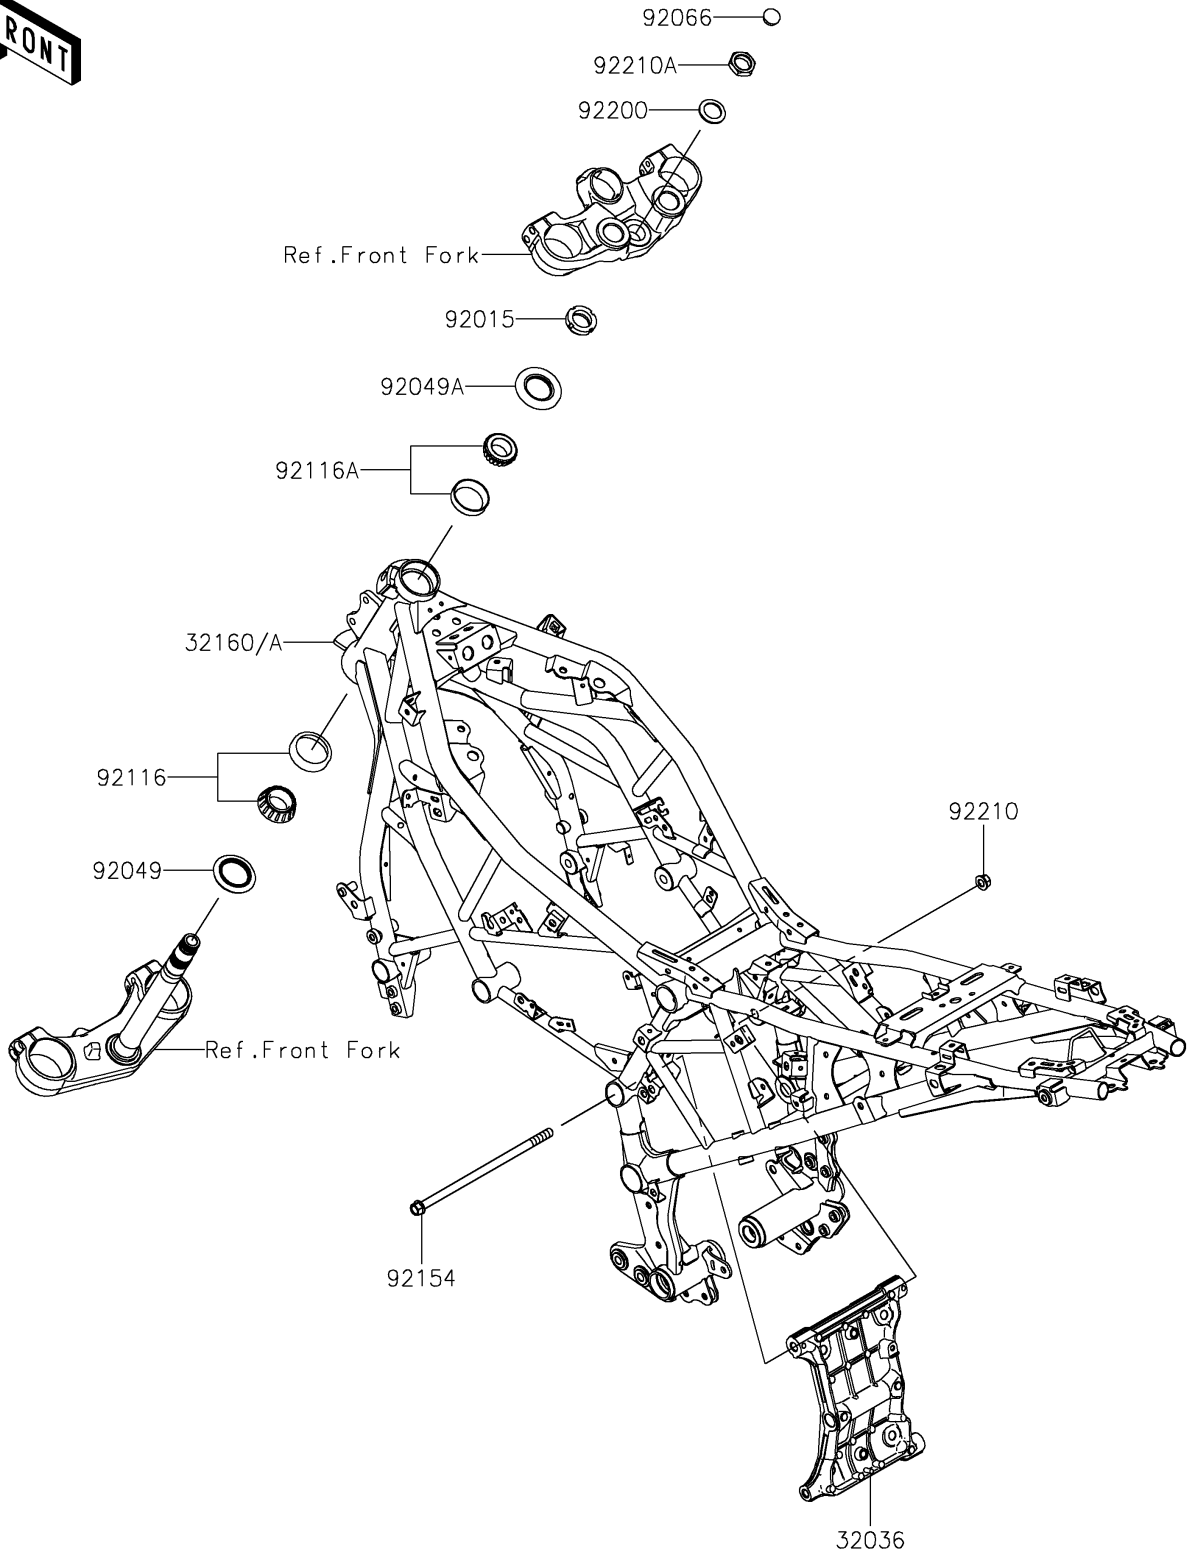

2026 KLE500 SE ABS

PARTS DIAGRAM

Frame

F2120

2026 KLE500 SE ABS

PARTS LIST

Frame

ITEM NAME

PART NUMBER

QUANTITY
