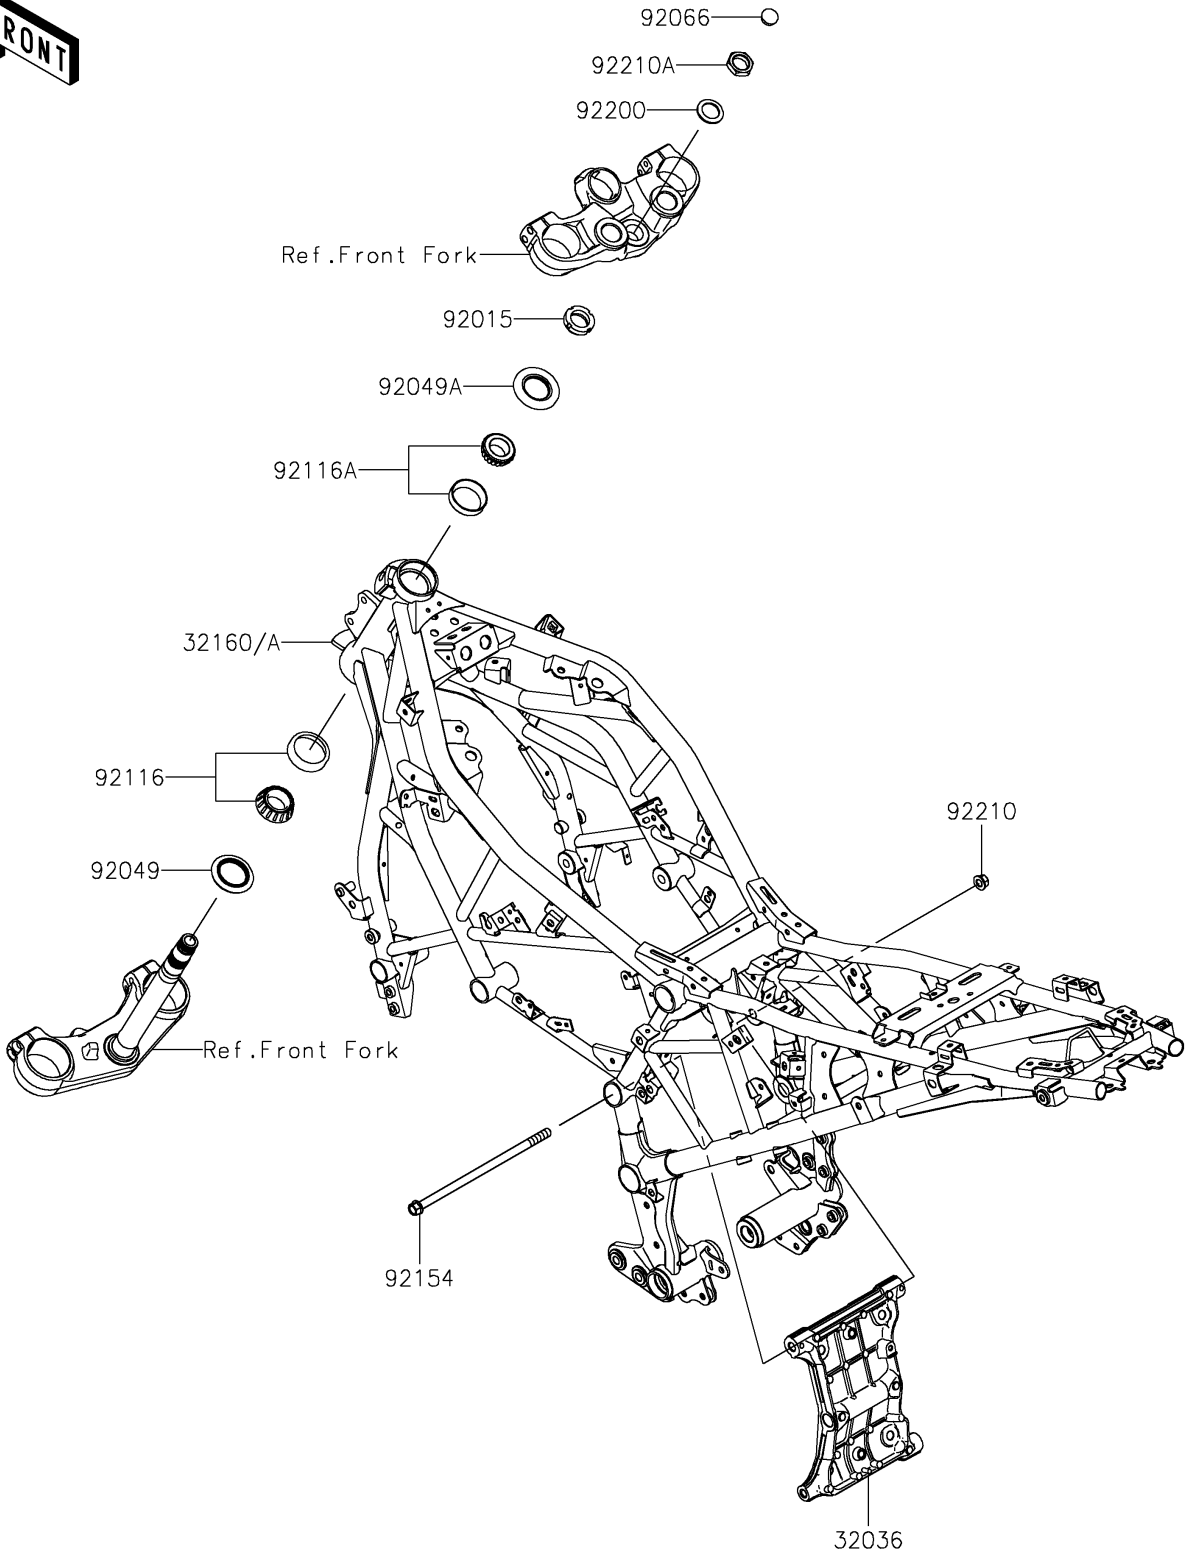

2026 KLE500 SE ABS

PARTS DIAGRAM

Frame

F2120

2026 KLE500 SE ABS

PARTS LIST

Frame

ITEM NAME	PART NUMBER	QUANTITY
BRACKET-SWINGARM (Ref # 32036)	32036-0439	1
FRAME-COMP,MAIN,G.B.GREEN (Ref # 32160)	32160-2146-46Y	1
FRAME-COMP,MAIN,B.B.SILVER (Ref # 32160A)	32160-2146-79G	1
NUT,25MM,T=12 (Ref # 92015)	92015-1546	1
SEAL-OIL,XMHE36X52X4J (Ref # 92049)	92049-1162	1
SEAL-OIL,STEERING STEM (Ref # 92049A)	92049-1214	1
PLUG (Ref # 92066)	92066-1306	1
BEARING-ROLLER,HR320/28XJ (Ref # 92116)	92116-1009	1
BEARING-ROLLER,HICAP 32005JR (Ref # 92116A)	92116-1052	1
BOLT,FLANGED,10X231 (Ref # 92154)	92154-3738	1
WASHER,STEERING STEM (Ref # 92200)	92200-0517	1
NUT,LOCK,FLANGED,10MM (Ref # 92210)	92210-1139	1
NUT,STEERING STEM,22MM (Ref # 92210A)	92210-1521	1