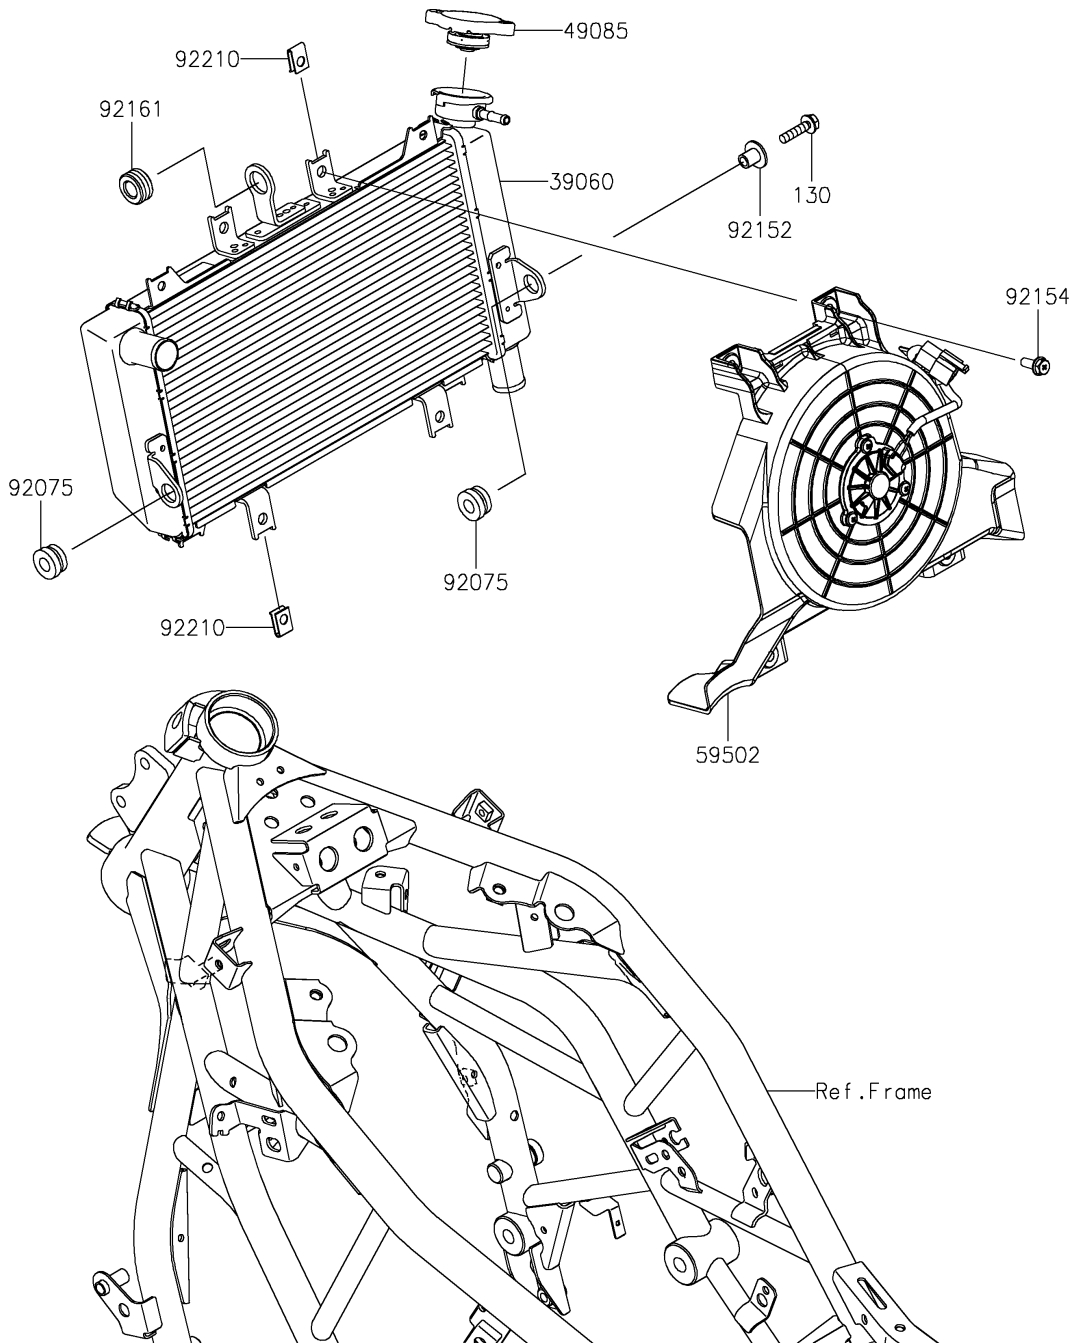

2026 KLE500 SE ABS

PARTS DIAGRAM

Radiator

E3032

2026 KLE500 SE ABS

PARTS LIST

Radiator

ITEM NAME

PART NUMBER

QUANTITY
