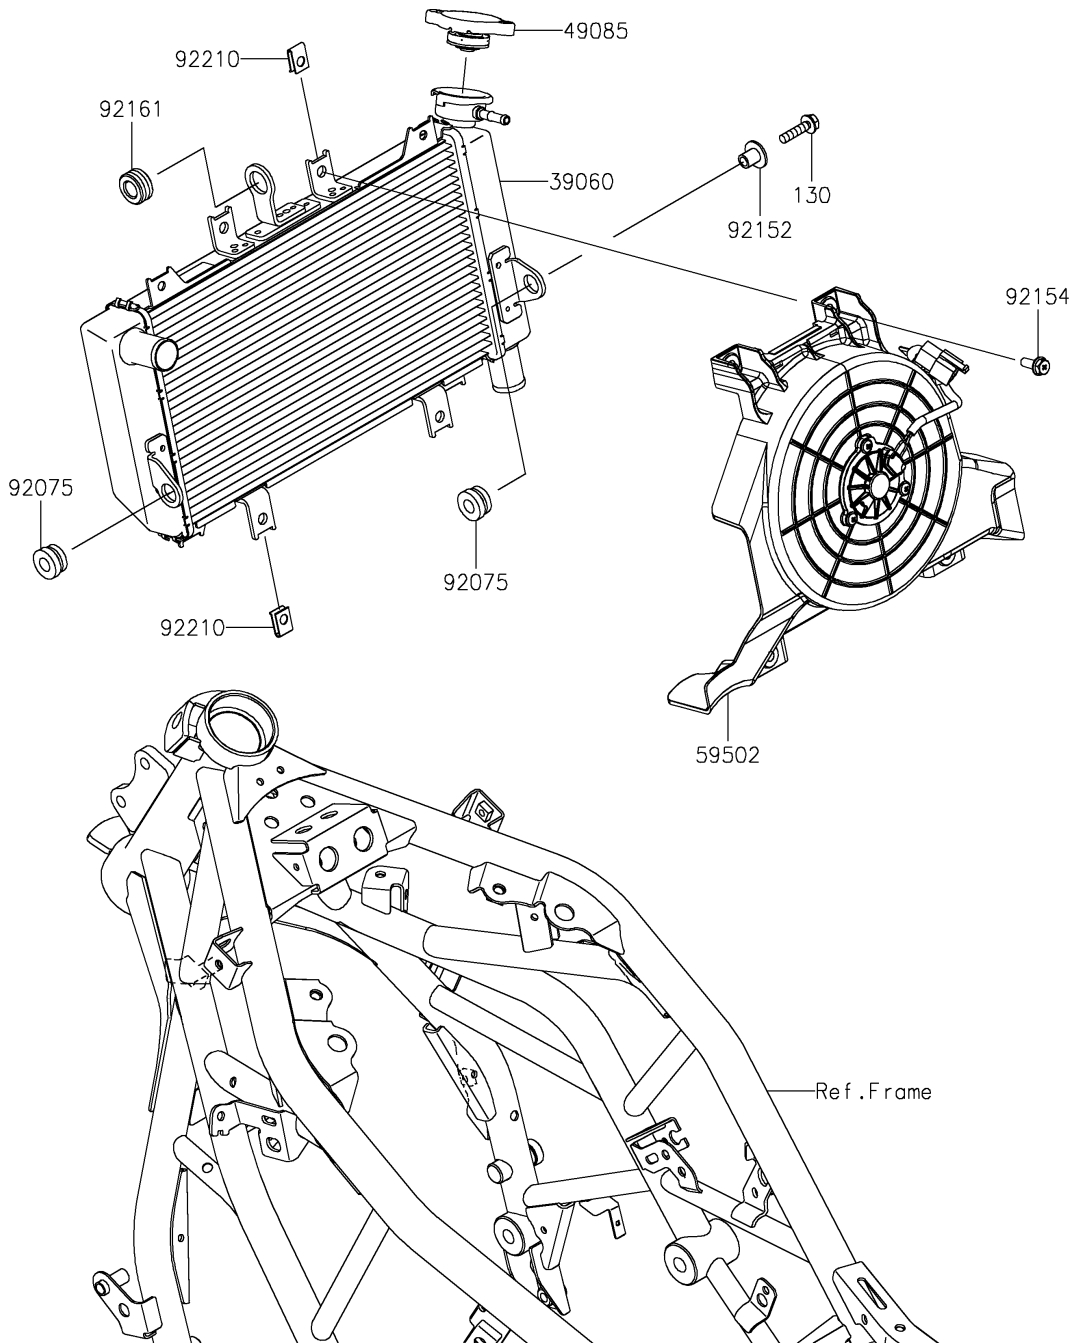

2026 KLE[®] 500 SE ABS

PARTS DIAGRAM

Radiator

E3032

2026 KLE[®] 500 SE ABS

PARTS LIST

Radiator

ITEM NAME	PART NUMBER	QUANTITY
RADIATOR (Ref # 39060)	39060-0790	1
CAP-ASSY-PRESSURE (Ref # 49085)	49085-0025	1
FAN-ASSY (Ref # 59502)	59502-0668	1
DAMPER,RUBBER (Ref # 92075)	92075-1123	2
COLLAR (Ref # 92152)	92152-2852	1
BOLT (Ref # 92154)	92154-7950	4
DAMPER (Ref # 92161)	92161-2080	1
NUT (Ref # 92210)	92210-2397	4
BOLT-FLANGED,6X25 (Ref # 130)	130CB0625	1